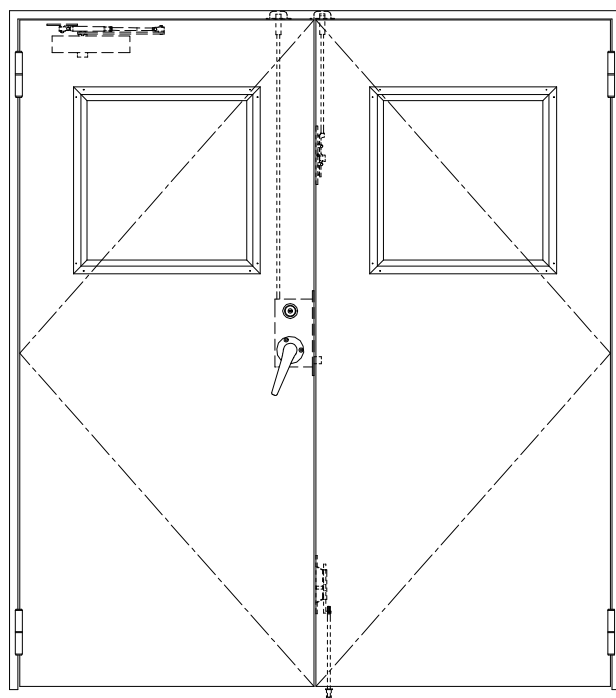

SUS枠

作図縮尺	
正面図	1 / 1
水平断面図	2.5 / 1
垂直断面図	2.5 / 1

SUNWIZZ

品名: ステンレスドア

型名: DSU40 (V1.1)・両開-F3M-3方 ノット付

DSU40-11WL3MNO-A1-2203