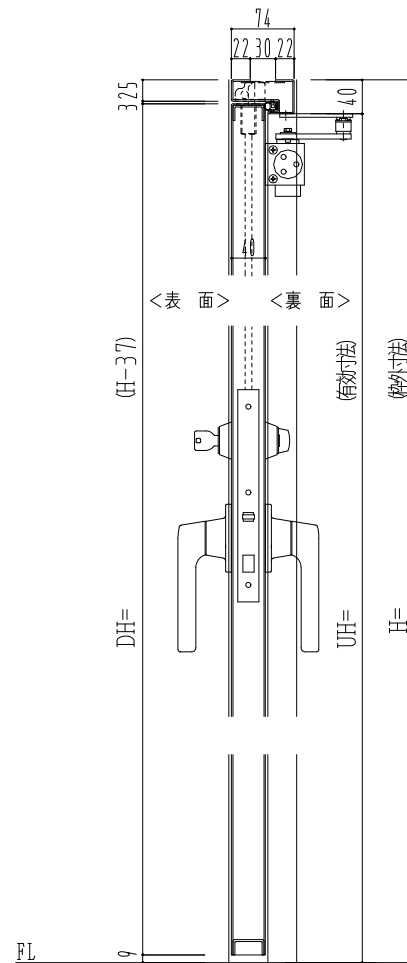

SUS枠

作図縮尺	
正面図	1 / 1
水平断面図	2.5 / 1
垂直断面図	2.5 / 1

SUNWIZZ

品名: ステンレスドア

型名: DSU40 (V1.1)・両開-F3M-3方 ノット付

DSU40-11WL3MNO-A1-2203