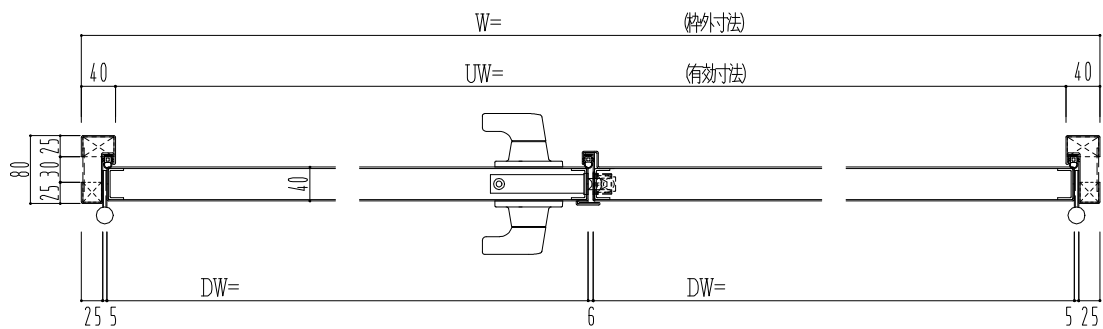

SUS枠

作図縮尺	
正面図	1 / 1
水平断面図	2.5 / 1
垂直断面図	2.5 / 1

SUNWIZZ

品名: ステンレスドア

型名: DSU40 (V1.1)・両開-F3M-3方 ノット付

DSU40-11WL3MNO-A1-2203