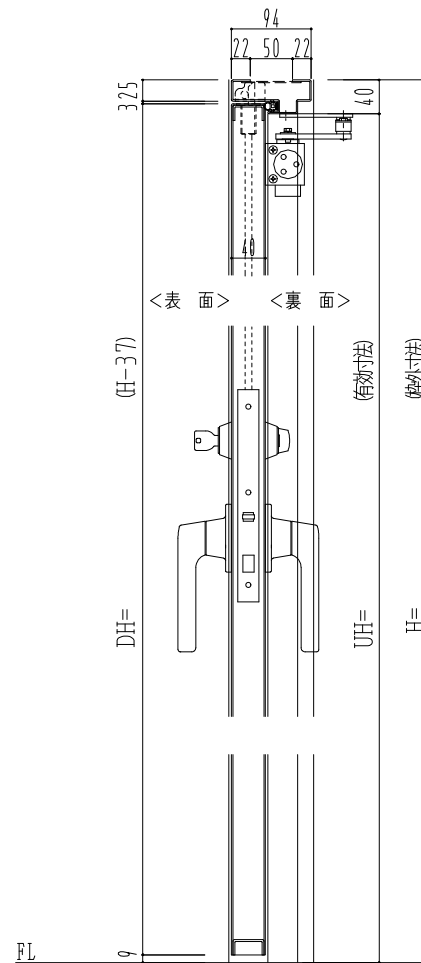

SUS枠

作図縮尺	
正面図	1 / 1
水平断面図	2.5 / 1
垂直断面図	2.5 / 1

SUNWIZZ

品名： ステンレスドア

型名： DSU40 (V1.1) ・両開-F3M-3方 ノット付

DSU40-11WL3MNO-B1-2203