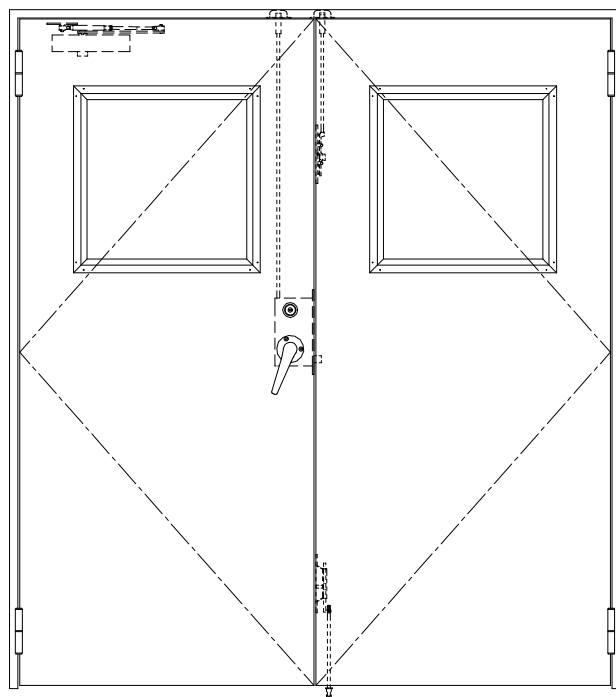

SUS枠

作図縮尺	
正面図	1 / 1
水平断面図	2.5 / 1
垂直断面図	2.5 / 1

SUNWIZZ

品名： ステンレスドア

型名： DSU40 (V1.1) ・両開-F3M-3方 ノット付

DSU40-11WL3MNO-B1-2203