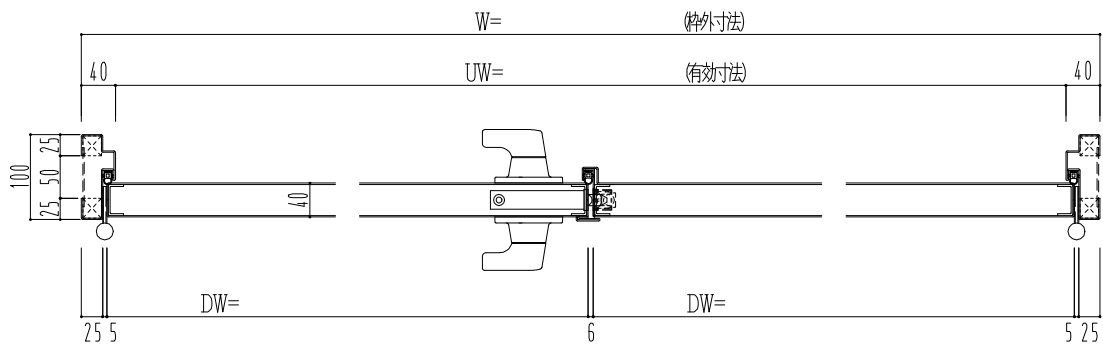

SUS枠

作図縮尺	
正面図	1 / 1
水平断面図	2.5 / 1
垂直断面図	2.5 / 1

SUNWIZZ

品名： ステンレスドア

型名： DSU40 (V1.1) ・両開-F3M-3方 ノット付

DSU40-11WL3MNO-B1-2203