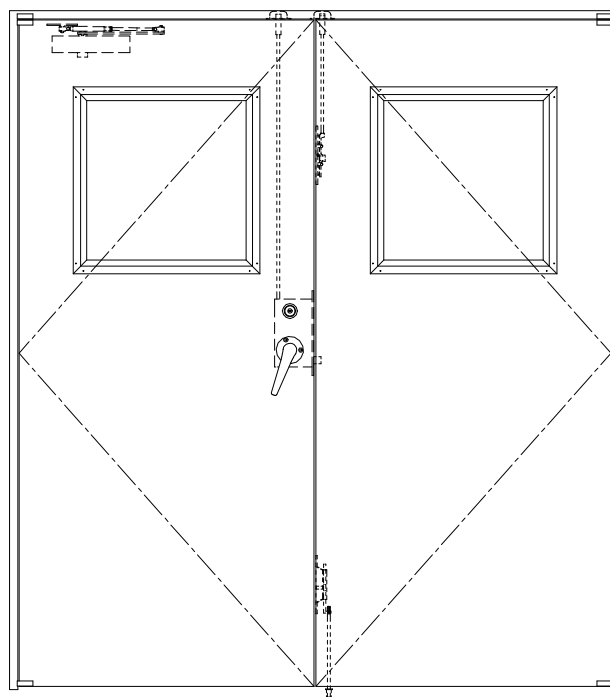

SUS枠

作図縮尺	
正面図	1/1
水平断面図	2.5/1
垂直断面図	2.5/1

SUNWIZZ

品名: ステンレスドア

型名: DSU40 (V1.1)・両開-F3M-3方 ノット付

DSU40-11WL3MNO-P-A1-2203