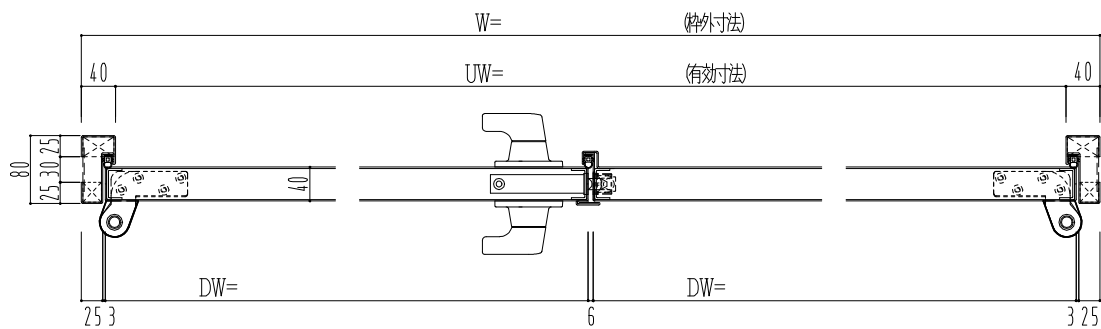

SUS枠

作図縮尺	
正面図	1/1
水平断面図	2.5/1
垂直断面図	2.5/1

SUNWIZZ

品名: ステンレスドア

型名: DSU40 (V1.1)・両開-F3M-3方 ノット付

DSU40-11WL3MNO-P-A1-2203