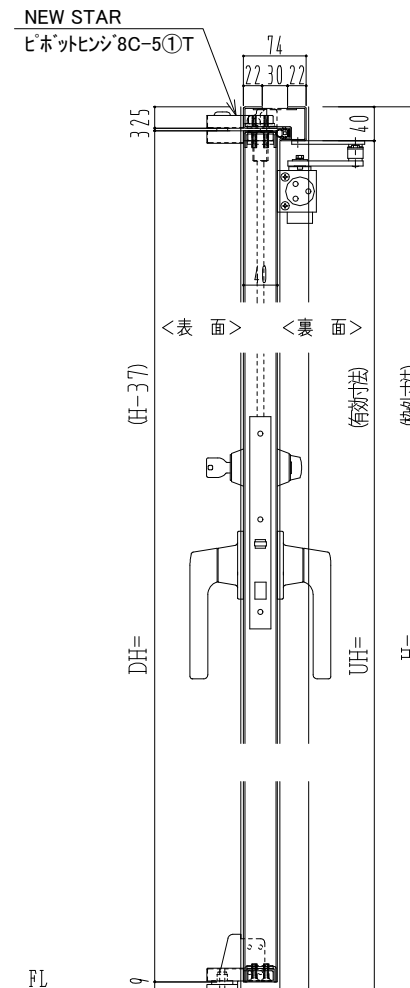

SUS枠

作図縮尺	
正面図	1/1
水平断面図	2.5/1
垂直断面図	2.5/1

SUNWIZZ

品名: ステンレスドア

型名: DSU40 (V1.1)・両開-F3M-3方 ノット付

DSU40-11WL3MNO-P-A1-2203