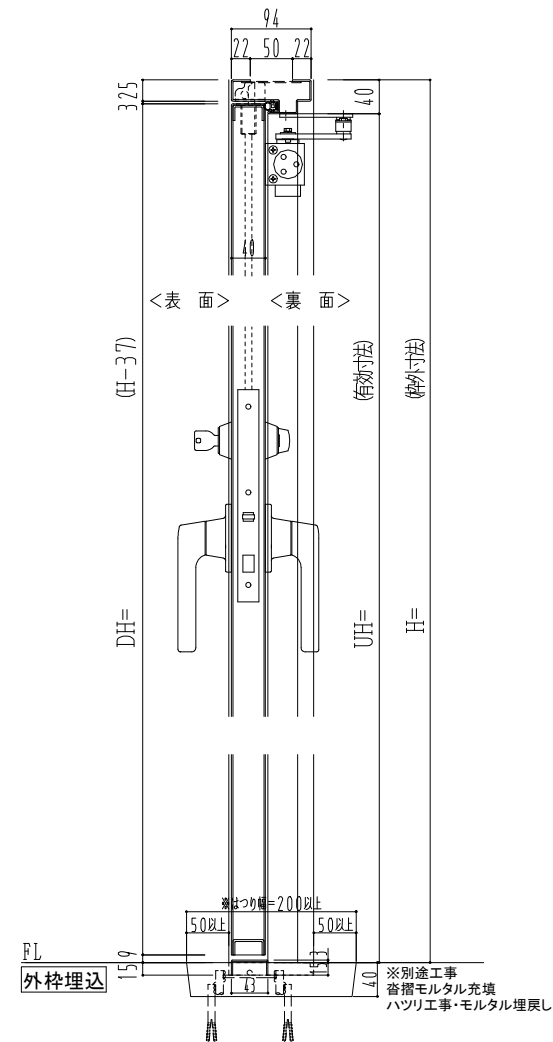

SUS枠

作図縮尺	
正面図	1/1
水平断面図	2.5/1
垂直断面図	2.5/1

SUNWIZZ

品名: ステンレスドア

型名: DSU40 (V1.1)・両開-F3M-3方 ノット付

DSU40-11WL3MN1-B1-2203