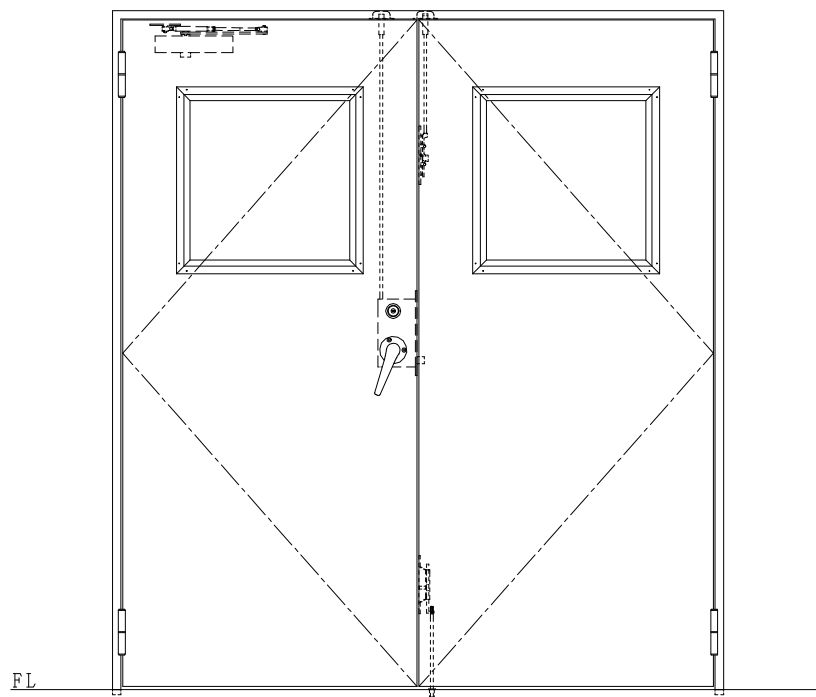

SUS枠

作図縮尺	
正面図	1/1
水平断面図	2.5/1
垂直断面図	2.5/1

SUNWIZZ

品名: ステンレスドア

型名: DSU40 (V1.1)・両開-F3M-3方 ノット付

DSU40-11WL3MN1-B1-2203