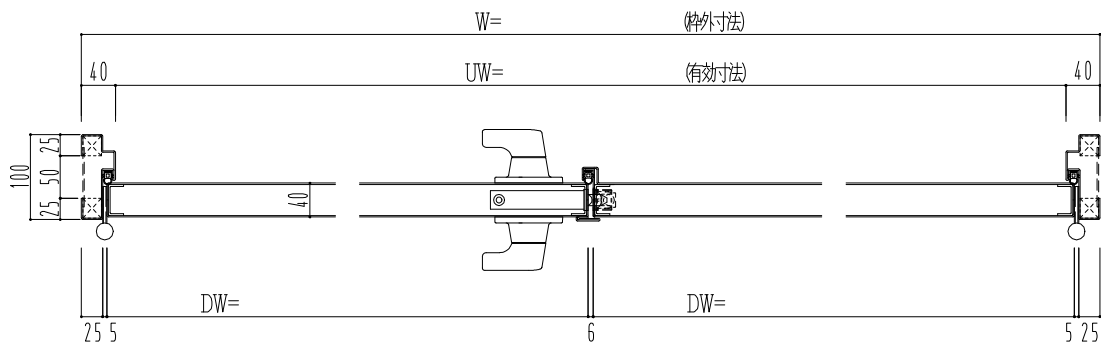

SUS枠

作図縮尺	
正面図	1/1
水平断面図	2.5/1
垂直断面図	2.5/1

SUNWIZZ

品名: ステンレスドア

型名: DSU40 (V1.1)・両開-F3M-3方 ノット付

DSU40-11WL3MN1-B1-2203