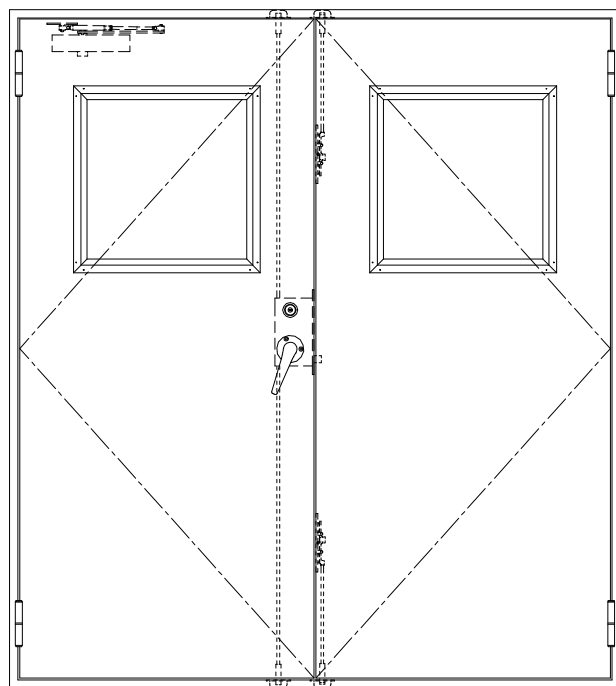

SUS枠

作 図 縮 尺	
正 面 図	1 / 1
水 平 断 面 図	2.5 / 1
垂 直 断 面 図	2.5 / 1

SUNWIZZ

品名： ステンレスドア

型名： DSU40 (V1.1)・両開-F3M-4方 エアタイト (下枠SUS製)

DSU40-11WL3MU0-A1-2203