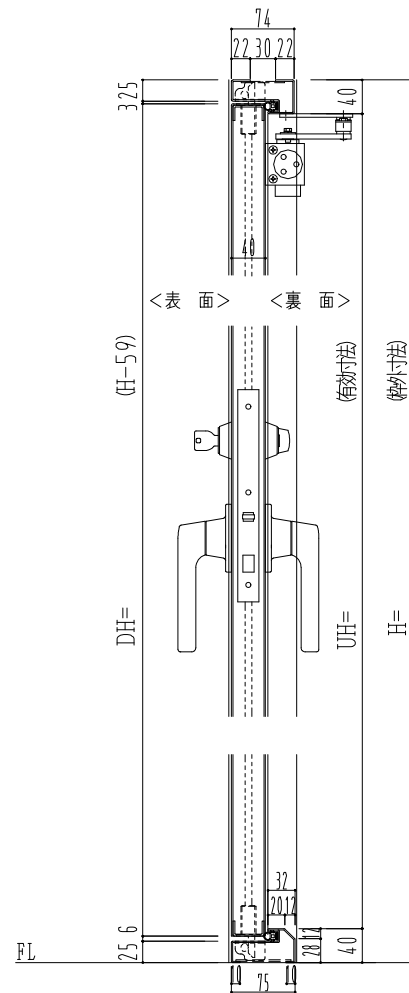

SUS枠

作 図 縮 尺	
正 面 図	1 / 1
水 平 断 面 図	2.5 / 1
垂 直 断 面 図	2.5 / 1

SUNWIZZ

品名： ステンレスドア

型名： DSU40 (V1.1)・両開-F3M-4方 エアタイト (下枠SUS製)

DSU40-11WL3MU0-A1-2203