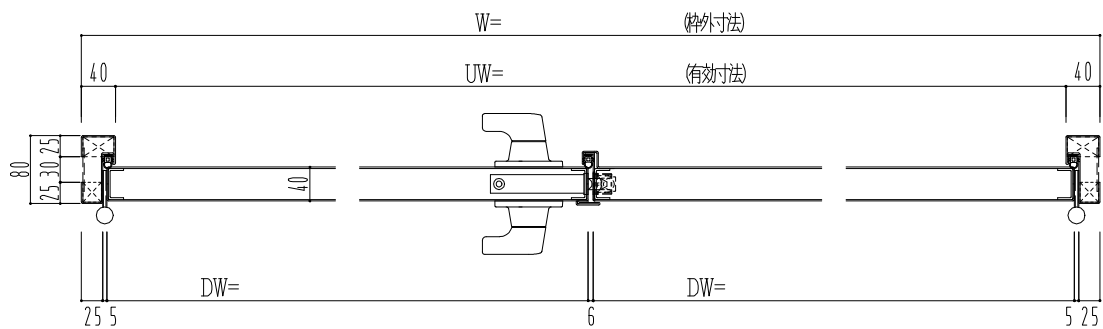

SUS枠

作 図 縮 尺	
正 面 図	1 / 1
水 平 断 面 図	2.5 / 1
垂 直 断 面 図	2.5 / 1

SUNWIZZ

品名： ステンレスドア

型名： DSU40 (V1.1)・両開-F3M-4方 エアタイト (下枠SUS製)

DSU40-11WL3MU0-A1-2203