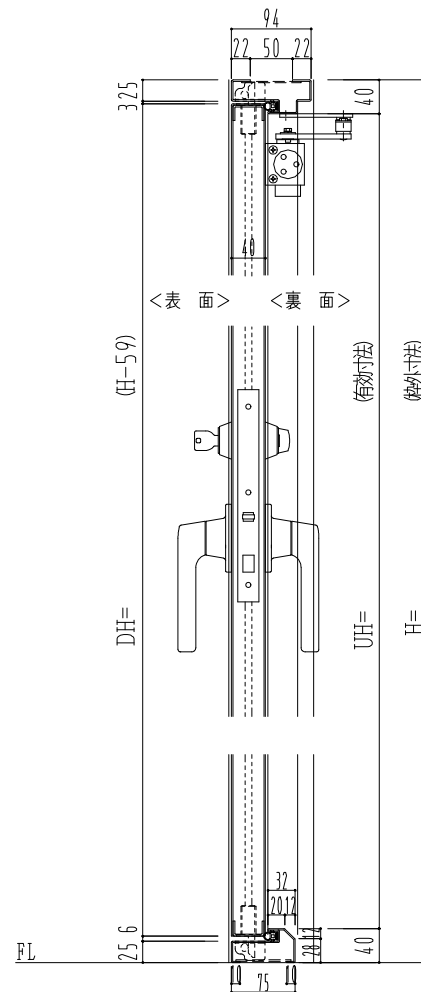

SUS枠

作図縮尺	
正面図	1 / 1
水平断面図	2.5 / 1
垂直断面図	2.5 / 1

SUNWIZZ

品名: ステンレスドア

型名: DSU40 (V1.1)・両開-F3M-4方 エアタイト (下枠SUS製)

DSU40-11WL3MU0-B1-2203