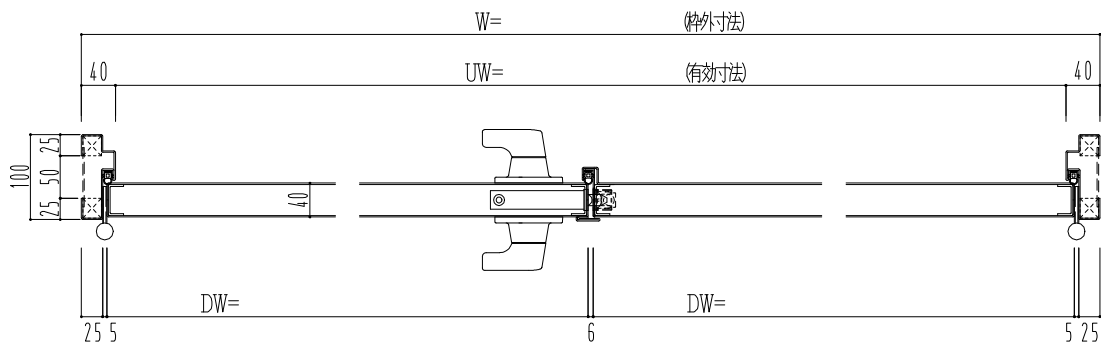

SUS枠

作図縮尺	
正面図	1 / 1
水平断面図	2.5 / 1
垂直断面図	2.5 / 1

SUNWIZZ

品名: ステンレスドア

型名: DSU40 (V1.1)・両開-F3M-4方 エアタイト (下枠SUS製)

DSU40-11WL3MU0-B1-2203