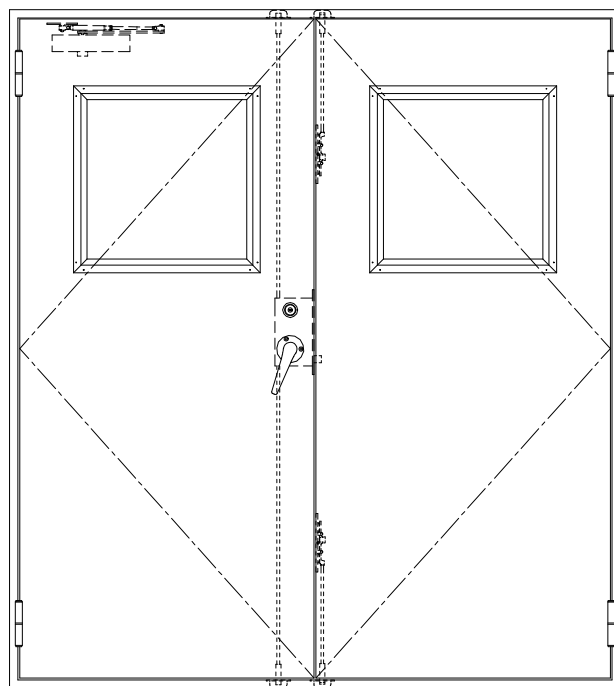

SUS枠

作図縮尺	
正面図	1 / 1
水平断面図	2.5 / 1
垂直断面図	2.5 / 1

SUNWIZZ

品名: ステンレスドア

型名: DSU40 (V1.1)・両開-F3M-4方 エアタイト (下枠SUS製)

DSU40-11WL3MU0-B1-2203