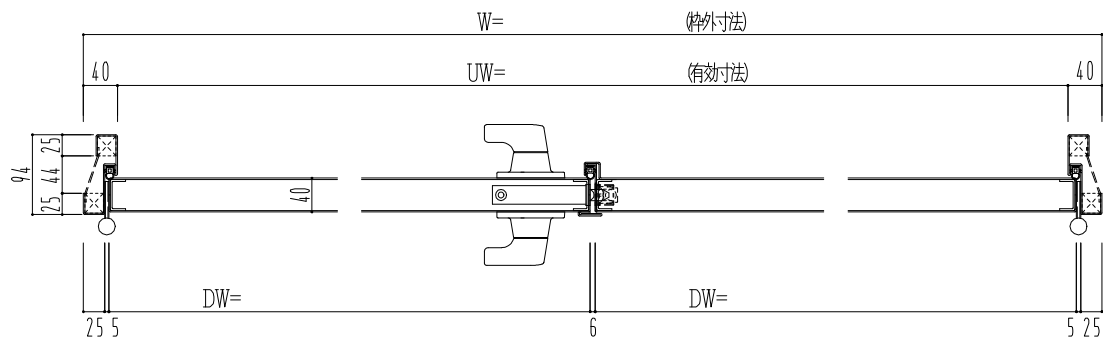

SUS枠

作図縮尺	
正面図	1 / 1
水平断面図	2.5 / 1
垂直断面図	2.5 / 1

SUNWIZZ

品名: ステンレスドア

型名: DSU40 (V1.1)・両開-F3M-4方 エアタイト (下枠SUS製)

DSU40-11WL3MU0-C1-2203