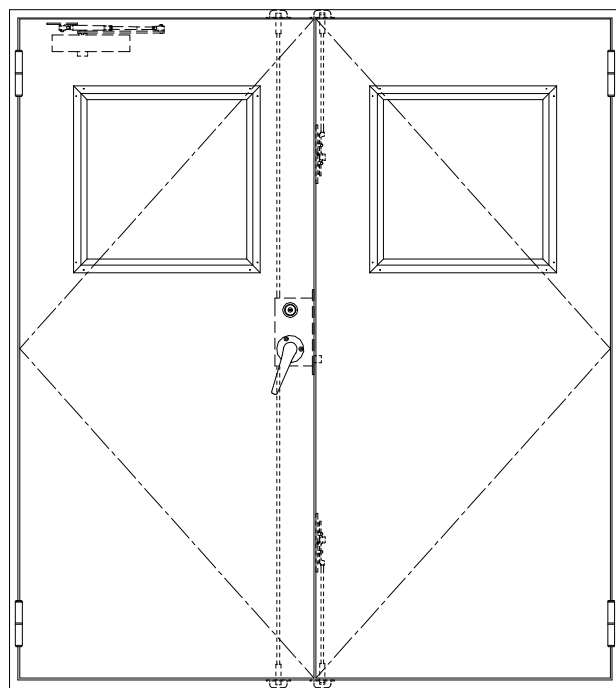

SUS枠

作図縮尺	
正面図	1 / 1
水平断面図	2.5 / 1
垂直断面図	2.5 / 1

SUNWIZZ

品名: ステンレスドア

型名: DSU40 (V1.1)・両開-F3M-4方 エアタイト (下枠SUS製)

DSU40-11WL3MU0-C1-2203