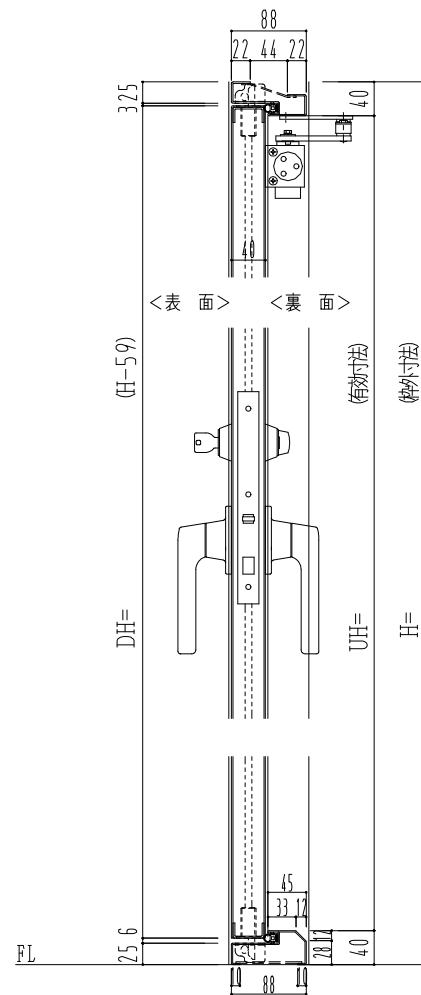

SUS枠

作図縮尺	
正面図	1 / 1
水平断面図	2.5 / 1
垂直断面図	2.5 / 1

SUNWIZZ

品名: ステンレスドア

型名: DSU40 (V1.1)・両開-F3M-4方 エアタイト (下枠SUS製)

DSU40-11WL3MU0-C1-2203