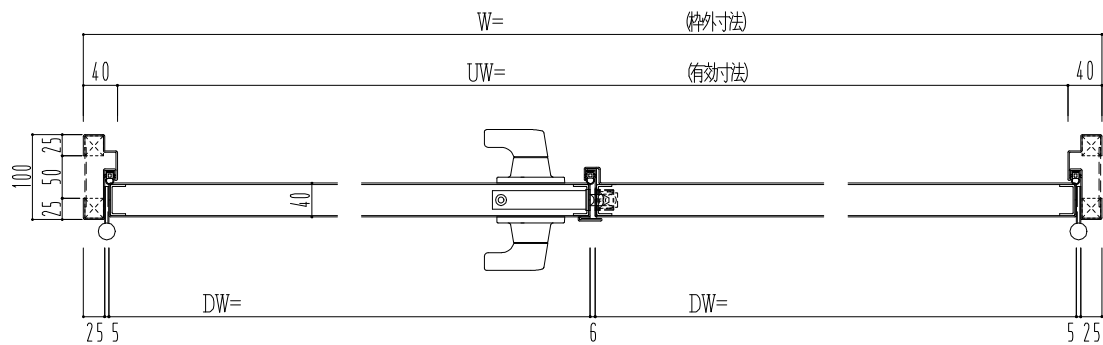

SUS枠

作図縮尺	
正面図	1/1
水平断面図	2.5/1
垂直断面図	2.5/1

SUNWIZZ

品名: ステンレスドア

型名: DSU40 (V1.1)・両開-F3M-3方 スレイト

DSU40-11WL3MZ0-B1-2203