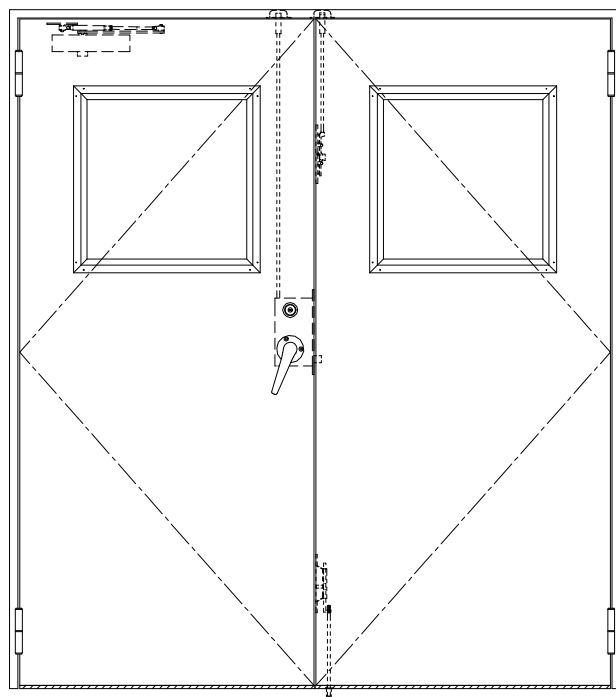

SUS枠

作図縮尺	
正面図	1/1
水平断面図	2.5/1
垂直断面図	2.5/1

SUNWIZZ

品名: ステンレスドア

型名: DSU40 (V1.1)・両開-F3M-3方 スレイト

DSU40-11WL3MZ0-B1-2203