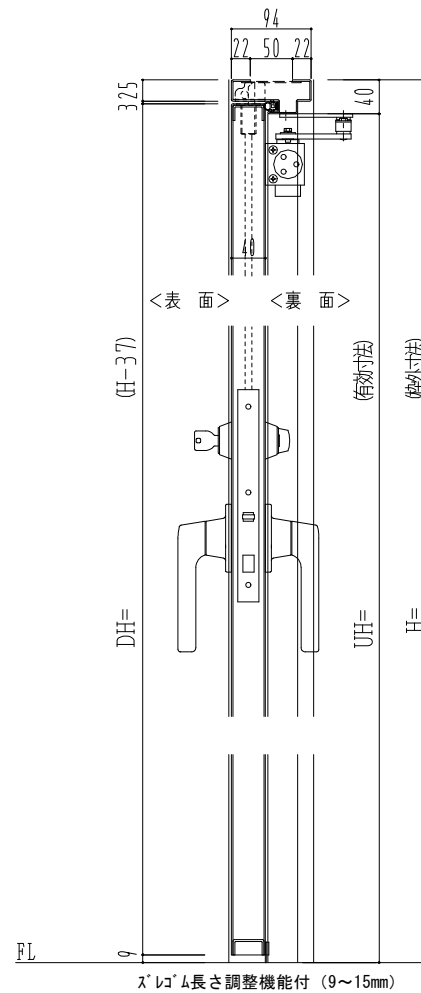

SUS枠

作図縮尺	
正面図	1/1
水平断面図	2.5/1
垂直断面図	2.5/1

SUNWIZZ

品名: ステンレスドア

型名: DSU40 (V1.1)・両開-F3M-3方 スレイト

DSU40-11WL3MZ0-B1-2203