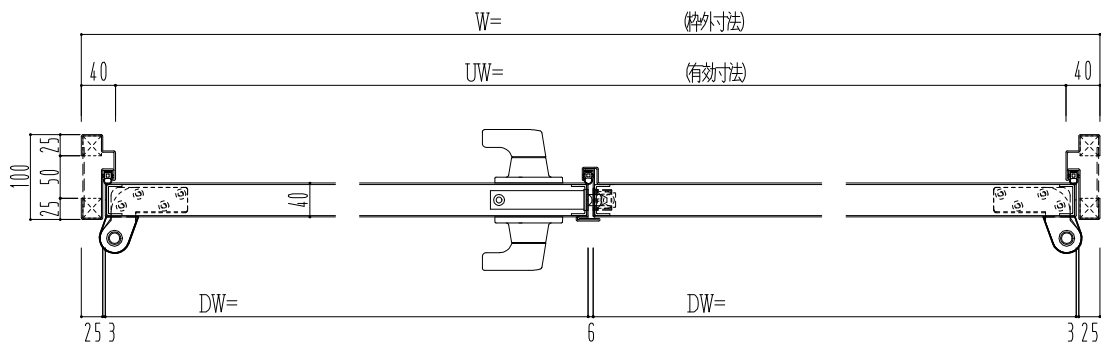

SUS枠

作図縮尺	
正面図	1/1
水平断面図	2.5/1
垂直断面図	2.5/1

SUNWIZZ	品名: ステンレスドア	型名: DSU40 (V1.1)・両開-F3M-3方 スライト	DSU40-11WL3MZ0-P-B1-2203
---------	-------------	---------------------------------	--------------------------