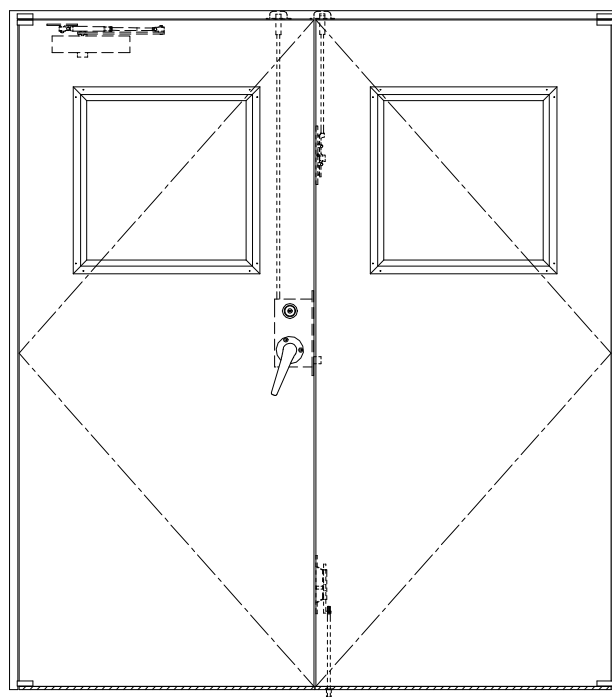

SUS枠

作図縮尺	
正面図	1/1
水平断面図	2.5/1
垂直断面図	2.5/1

SUNWIZZ	品名: ステンレスドア	型名: DSU40 (V1.1)・両開-F3M-3方 スライト	DSU40-11WL3MZ0-P-B1-2203
---------	-------------	---------------------------------	--------------------------