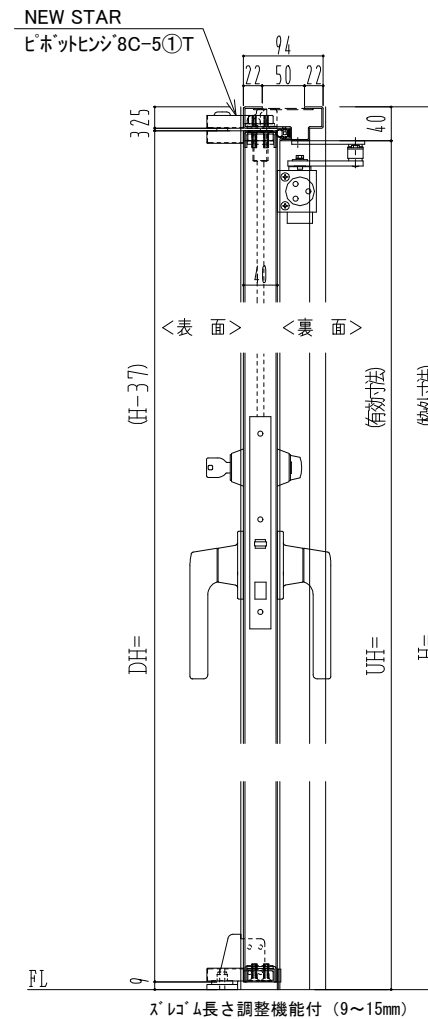

SUS枠

作図縮尺	
正面図	1/1
水平断面図	2.5/1
垂直断面図	2.5/1

SUNWIZZ	品名: ステンレスドア	型名: DSU40 (V1.1)・両開-F3M-3方 スライト	DSU40-11WL3MZ0-P-B1-2203
---------	-------------	---------------------------------	--------------------------