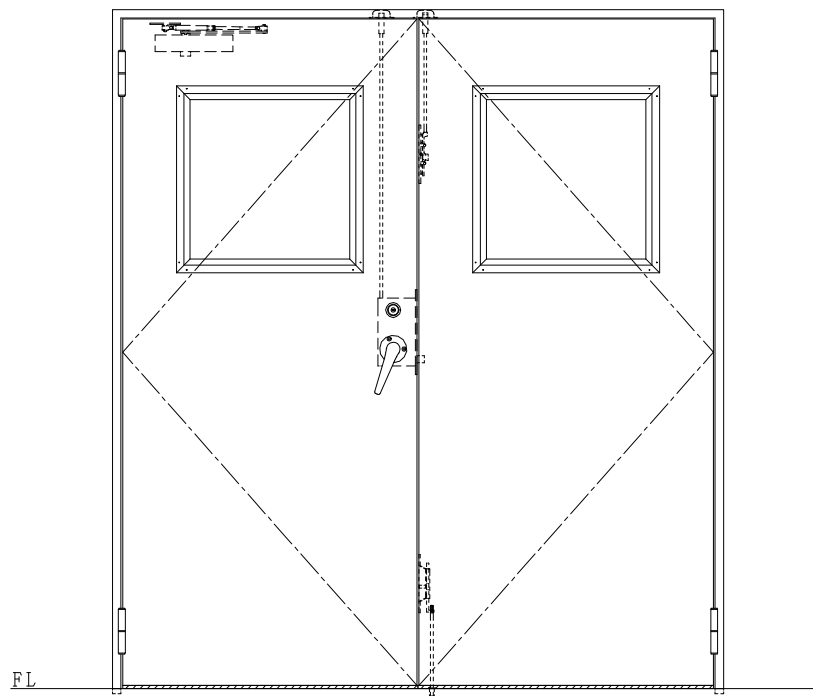

SUS枠

作図縮尺	
正面図	1/1
水平断面図	2.5/1
垂直断面図	2.5/1

SUNWIZZ	品名: ステンレスドア	型名: DSU40 (V1.1)・両開-F3M-3方スライド	DSU40-11WL3MZ1-B1-2203
----------------	-------------	--------------------------------	------------------------