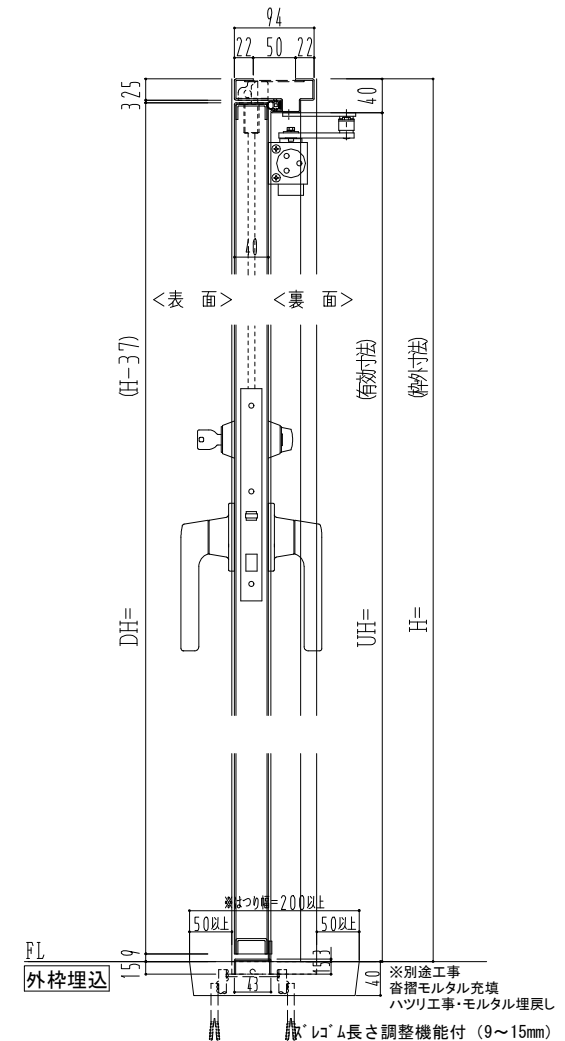

SUS枠

作図縮尺	
正面図	1/1
水平断面図	2.5/1
垂直断面図	2.5/1

SUNWIZZ	品名: ステンレスドア	型名: DSU40 (V1.1)・両開-F3M-3方スライド	DSU40-11WL3MZ1-B1-2203
----------------	-------------	--------------------------------	------------------------