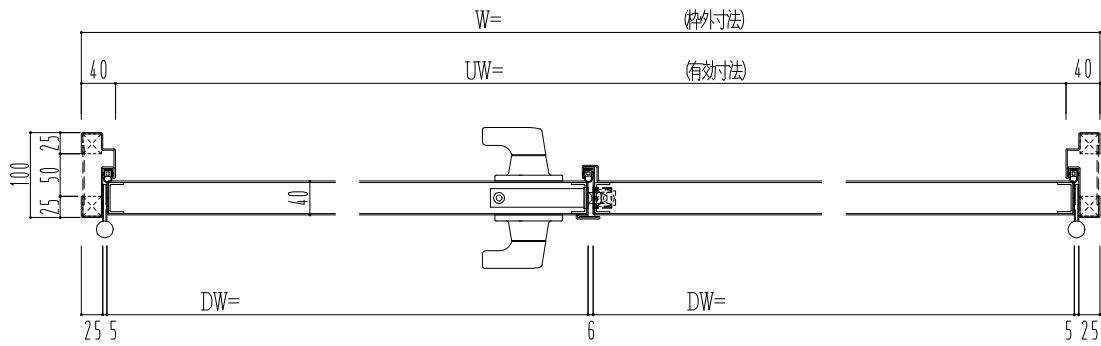

SUS枠

作図縮尺	
正面図	1/1
水平断面図	2.5/1
垂直断面図	2.5/1

SUNWIZZ	品名: ステンレスドア	型名: DSU40 (V1.1)・両開-F3M-3方スライド	DSU40-11WL3MZ1-B1-2203
----------------	-------------	--------------------------------	------------------------