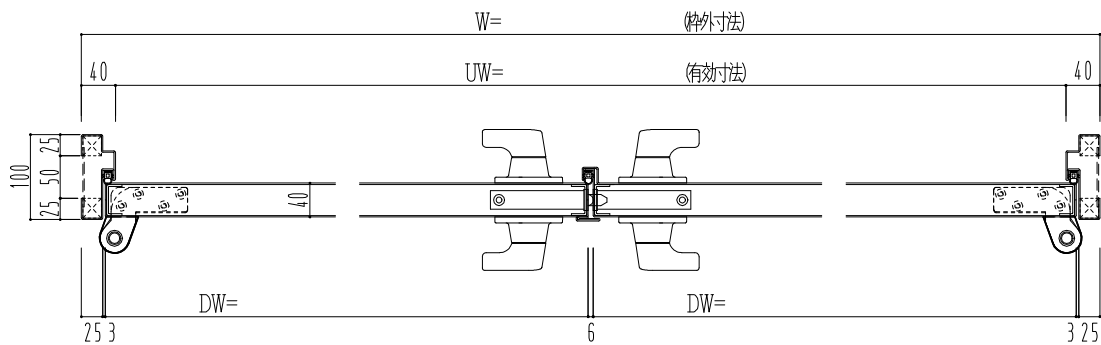

SUS枠

NEW STAR

ピボットヒンジ'8C-5①T

作 図 縮 尺	
正 面 図	1 / 1
水 平 断 面 図	2.5 / 1
垂 直 断 面 図	2.5 / 1

SUNWIZZ

品名： ステンレスドア

型名： DSU40 (V1.1) ・両開-F4-4方 17タイプ (下枠SUS製)

DSU40-11WL40A0-P-B1-2203