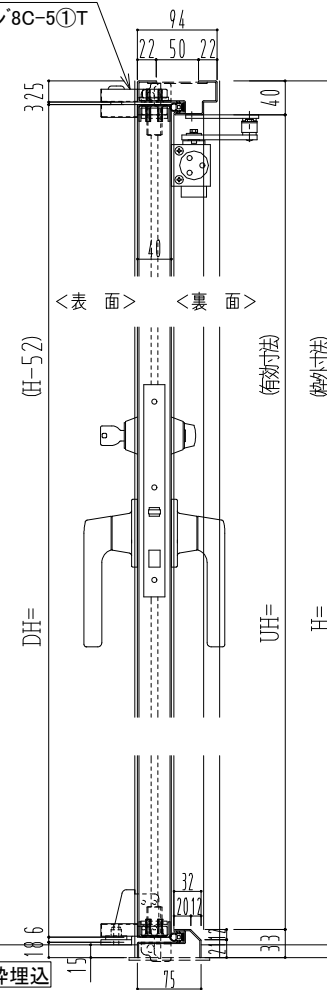

SUS枠

NEW STAR

ピボットヒンジ'8C-5①T

作 図 縮 尺	
正 面 図	1 / 1
水 平 断 面 図	2.5 / 1
垂 直 断 面 図	2.5 / 1

SUNWIZZ

品名： ステンレスドア

型名： DSU40 (V1.1) ・両開-F4-4方 17タイプ (下枠SUS製)

DSU40-11WL40A0-P-B1-2203