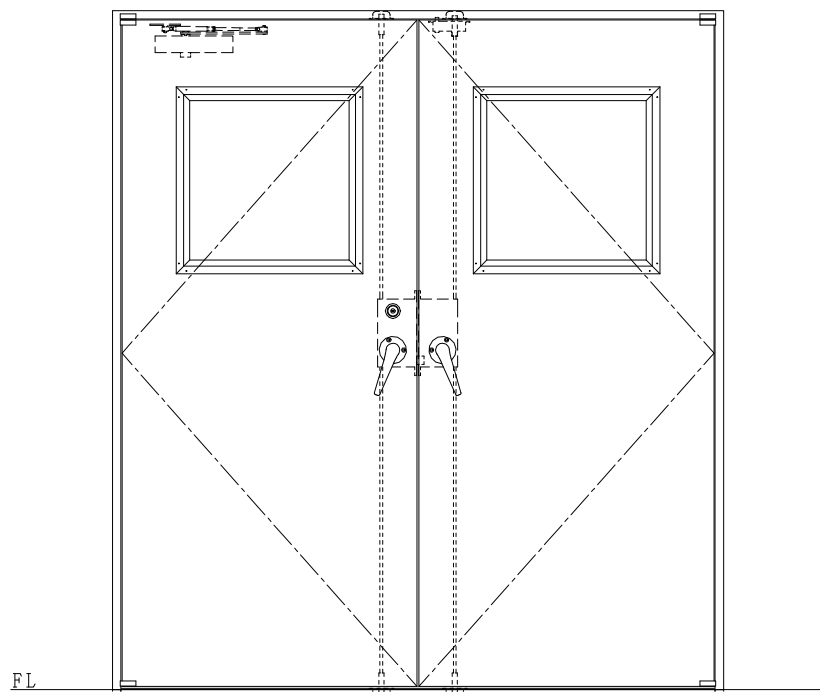

SUS枠

NEW STAR

ピボットヒンジ'8C-5①T

作 図 縮 尺	
正 面 図	1 / 1
水 平 断 面 図	2.5 / 1
垂 直 断 面 図	2.5 / 1

SUNWIZZ

品名： ステンレスドア

型名： DSU40 (V1.1) ・両開-F4-4方 17タイプ (下枠SUS製)

DSU40-11WL40A0-P-B1-2203