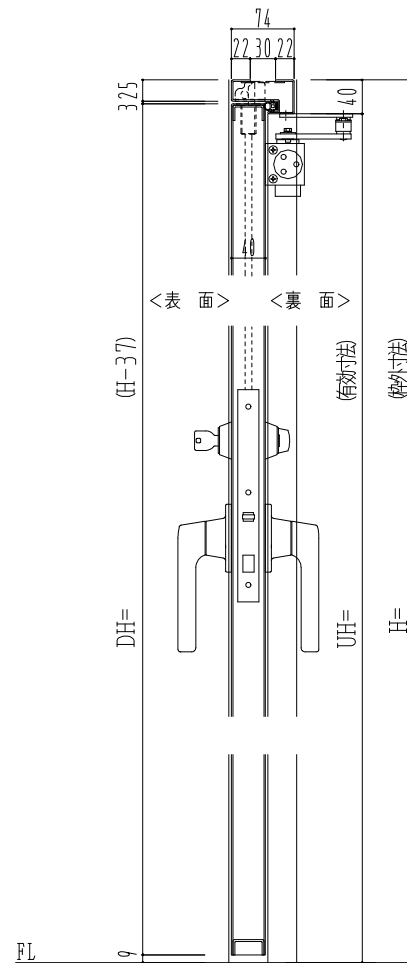

SUS枠

作 図 縮 尺	
正 面 図	1 / 1
水 平 断 面 図	2.5 / 1
垂 直 断 面 図	2.5 / 1

SUNWIZZ

品名： ステンレスドア

型名： DSU40 (V1.1) ・両開-F4-3方 ノット

DSU40-11WL40N0-A1-2203