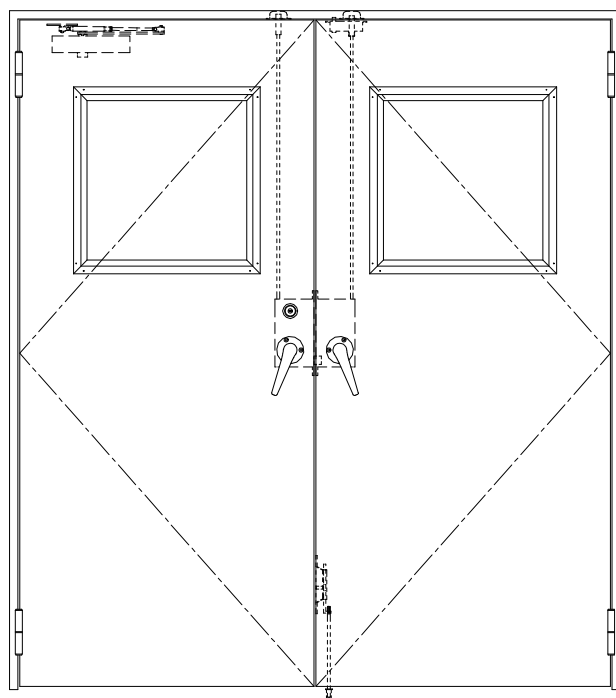

SUS枠

作 図 縮 尺	
正 面 図	1 / 1
水 平 断 面 図	2.5 / 1
垂 直 断 面 図	2.5 / 1

SUNWIZZ

品名： ステンレスドア

型名： DSU40 (V1.1) ・両開-F4-3方 ノット

DSU40-11WL40N0-A1-2203