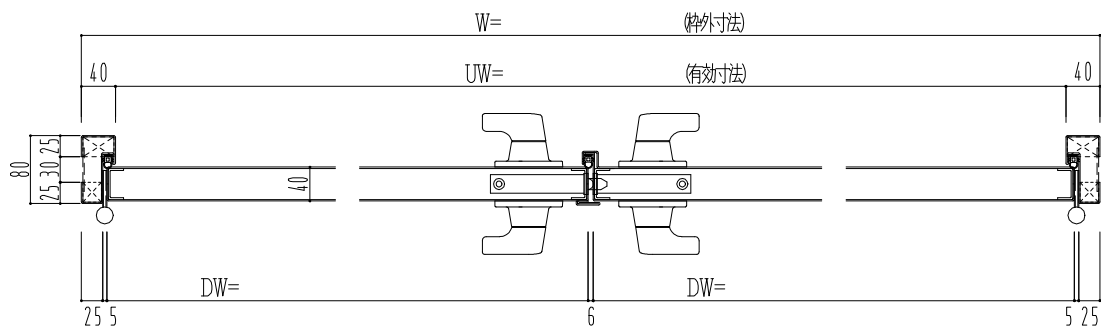

SUS枠

作 図 縮 尺	
正 面 図	1 / 1
水 平 断 面 図	2.5 / 1
垂 直 断 面 図	2.5 / 1

SUNWIZZ

品名： ステンレスドア

型名： DSU40 (V1.1) ・両開-F4-3方 ノット

DSU40-11WL40N0-A1-2203