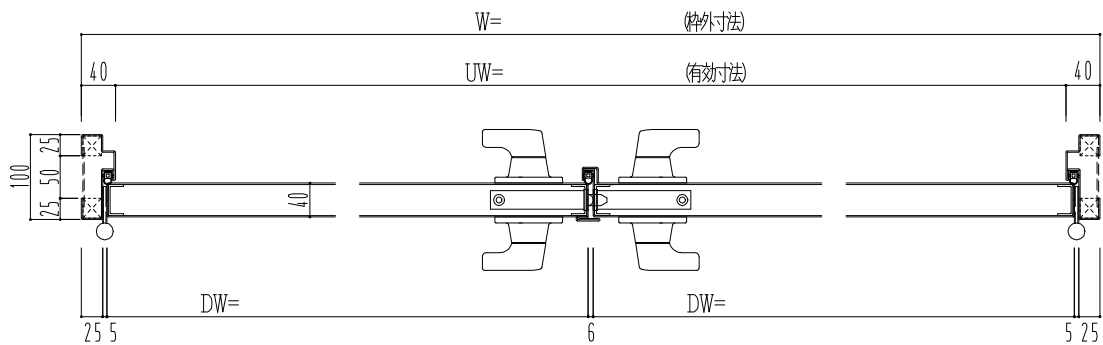

SUS枠

作図縮尺	
正面図	1 / 1
水平断面図	2.5 / 1
垂直断面図	2.5 / 1

SUNWIZZ

品名： ステンレスドア

型名： DSU40 (V1.1) ・両開-F4-3方 ノット

DSU40-11WL40N0-B1-2203