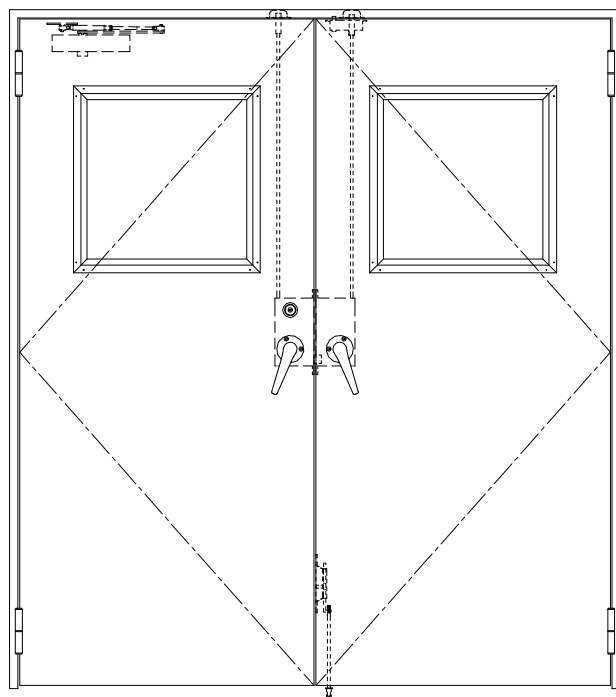

SUS枠

作図縮尺	
正面図	1 / 1
水平断面図	2.5 / 1
垂直断面図	2.5 / 1

SUNWIZZ

品名： ステンレスドア

型名： DSU40 (V1.1) ・両開-F4-3方 ノット

DSU40-11WL40N0-B1-2203