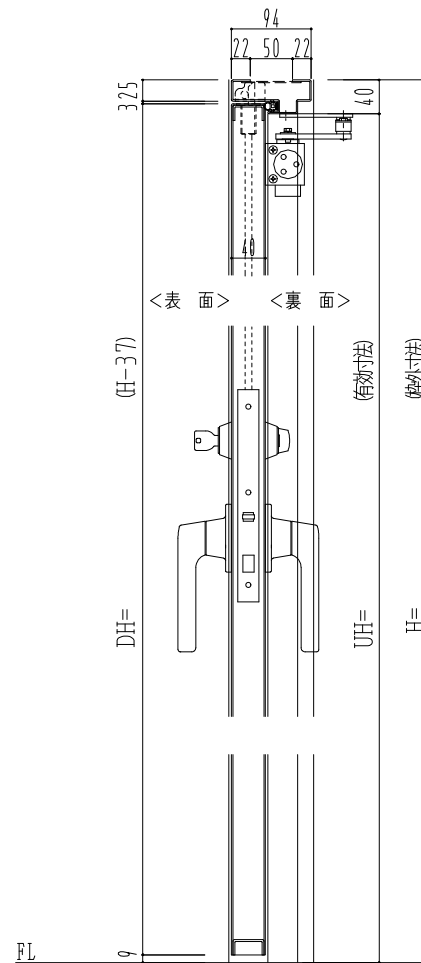

SUS枠

作図縮尺	
正面図	1 / 1
水平断面図	2.5 / 1
垂直断面図	2.5 / 1

SUNWIZZ

品名： ステンレスドア

型名： DSU40 (V1.1) ・両開-F4-3方 ノット

DSU40-11WL40N0-B1-2203