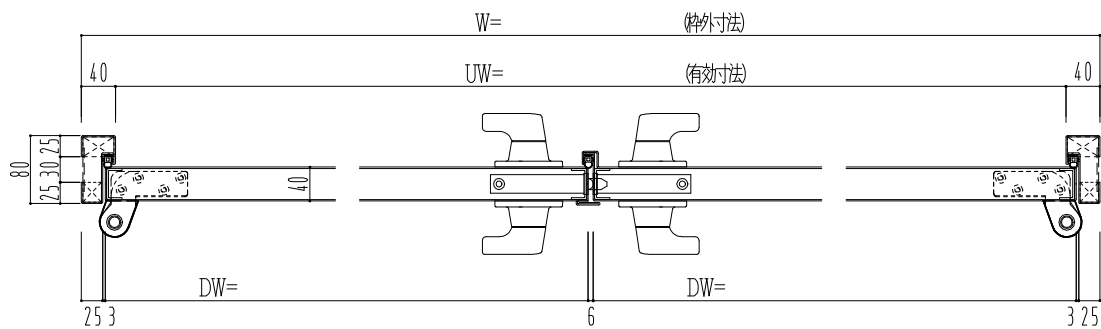

SUS枠

NEW STAR
ピボットヒンジ 8C-5①T

作 図 縮 尺	
正 面 図	1 / 1
水 平 断 面 図	2.5 / 1
垂 直 断 面 図	2.5 / 1

SUNWIZZ

品名： ステンレスドア

型名： DSU40 (V1.1) ・両開-F4-3方 ノット

DSU40-11WL40N0-P-A1-2203