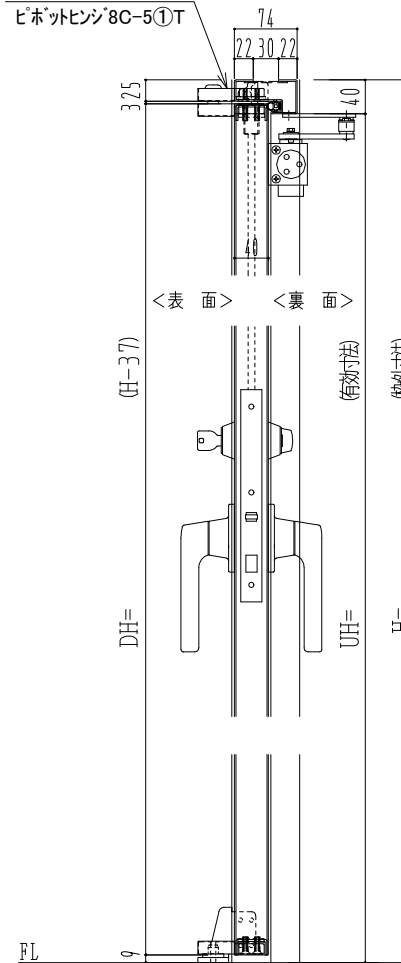

SUS枠

NEW STAR
ピボットヒンジ 8C-5①T

作 図 縮 尺	
正 面 図	1 / 1
水 平 断 面 図	2.5 / 1
垂 直 断 面 図	2.5 / 1

SUNWIZZ

品名： ステンレスドア

型名： DSU40 (V1.1) ・両開-F4-3方 ノット

DSU40-11WL40N0-P-A1-2203