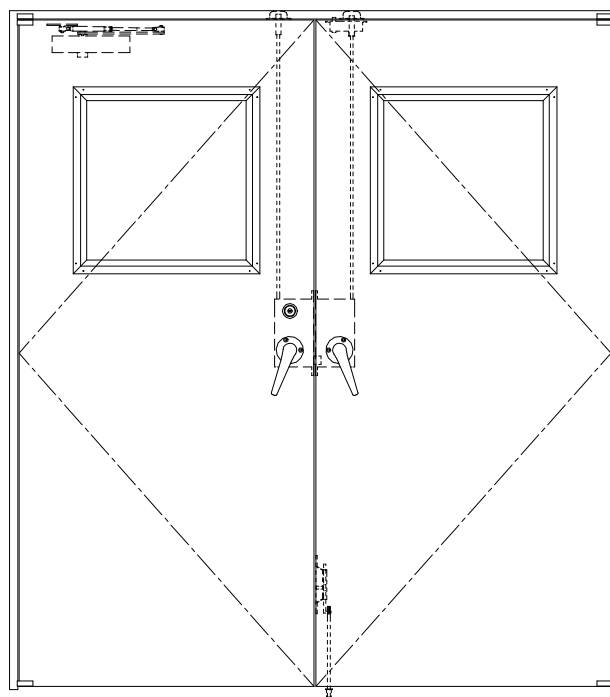

SUS枠

NEW STAR
ピボットヒンジ 8C-5①T

作 図 縮 尺	
正 面 図	1 / 1
水 平 断 面 図	2.5 / 1
垂 直 断 面 図	2.5 / 1

SUNWIZZ

品名： ステンレスドア

型名： DSU40 (V1.1) ・両開-F4-3方 ノット

DSU40-11WL40N0-P-A1-2203