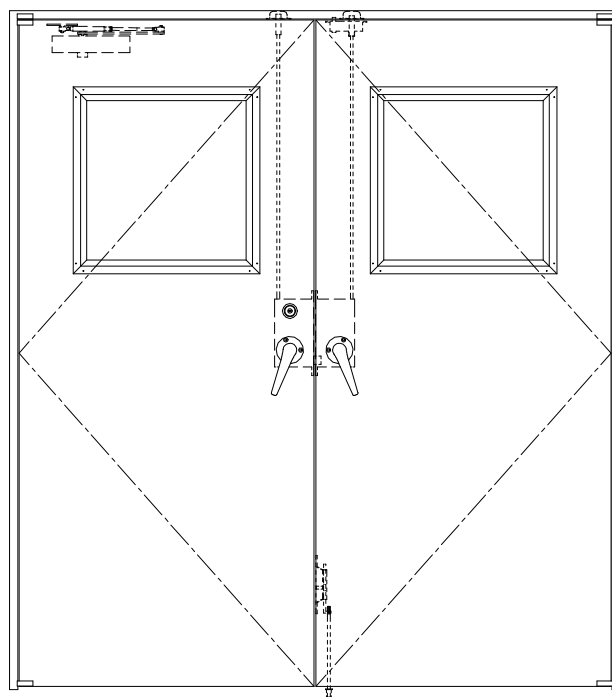

SUS枠

NEW STAR
ピボットヒンジ 8C-5①T

作図縮尺	
正面図	1/1
水平断面図	2.5/1
垂直断面図	2.5/1

SUNWIZZ

品名: ステンレスドア

型名: DSU40 (V1.1)・両開-F4-3方 ノット

DSU40-11WL40N0-P-B1-2203