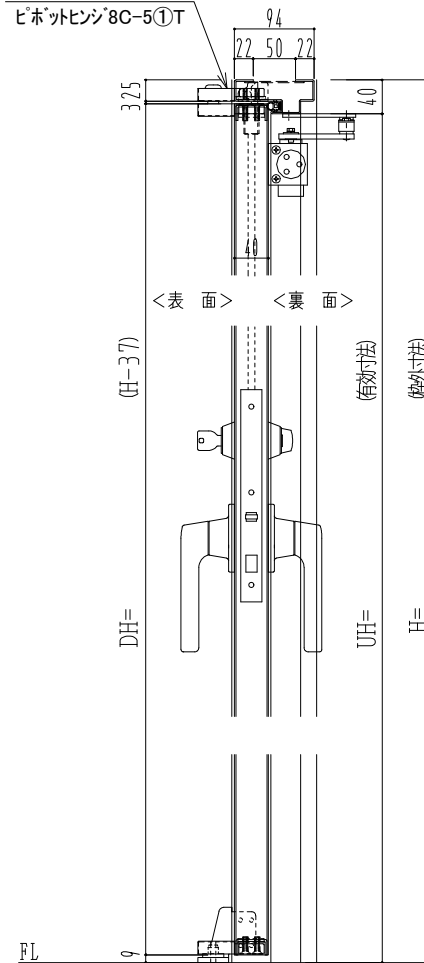

SUS枠

NEW STAR
ピボットヒンジ 8C-5①T

作図縮尺	
正面図	1/1
水平断面図	2.5/1
垂直断面図	2.5/1

SUNWIZZ

品名: ステンレスドア

型名: DSU40 (V1.1)・両開-F4-3方 ノット

DSU40-11WL40N0-P-B1-2203