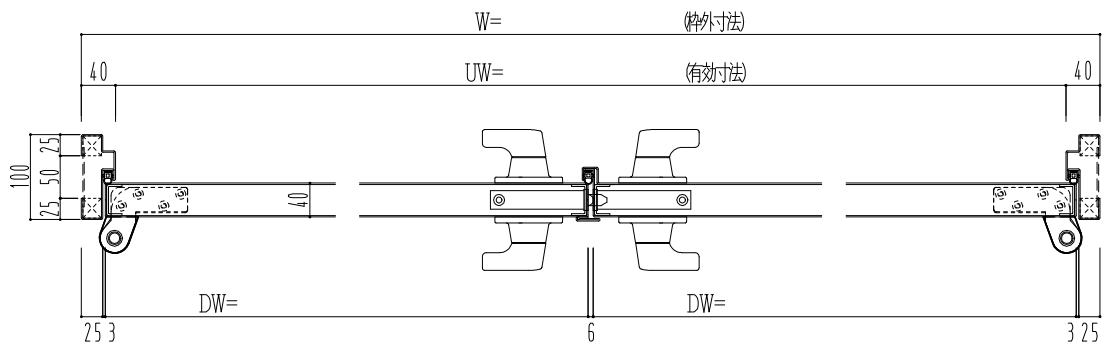

SUS枠

NEW STAR
ピボットヒンジ 8C-5①T

作図縮尺	
正面図	1/1
水平断面図	2.5/1
垂直断面図	2.5/1

SUNWIZZ

品名: ステンレスドア

型名: DSU40 (V1.1)・両開-F4-3方 ノット

DSU40-11WL40N0-P-B1-2203