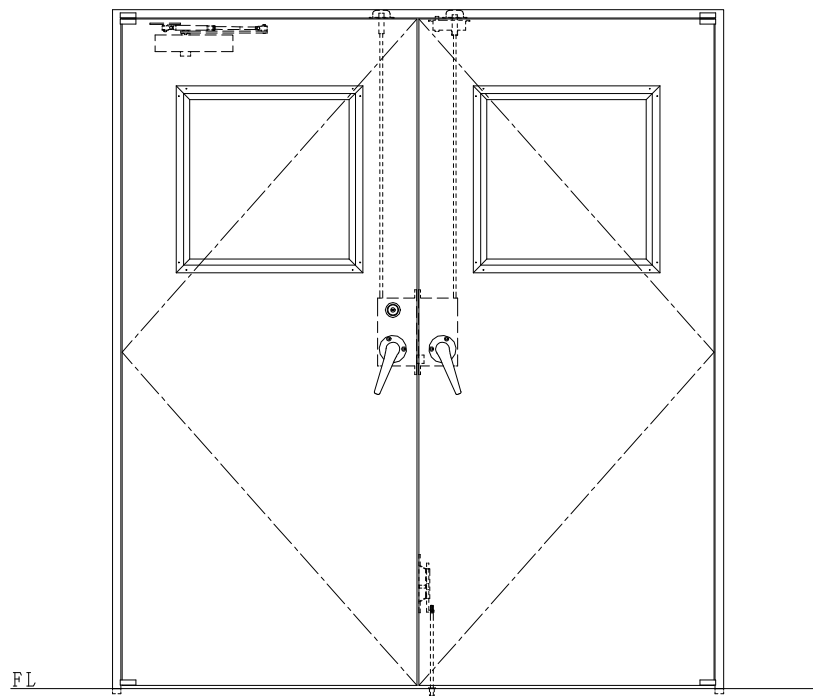

SUS枠

NEW STAR
 ピボットヒンジ 8C-5①T

作図縮尺	
正面図	1/1
水平断面図	2.5/1
垂直断面図	2.5/1

SUNWIZZ	品名: ステンレスドア	型名: DSU40 (V1.1)・両開-F4-3方 ノット	DSU40-11WL40N1-P-B1-2203
---------	-------------	-------------------------------	--------------------------