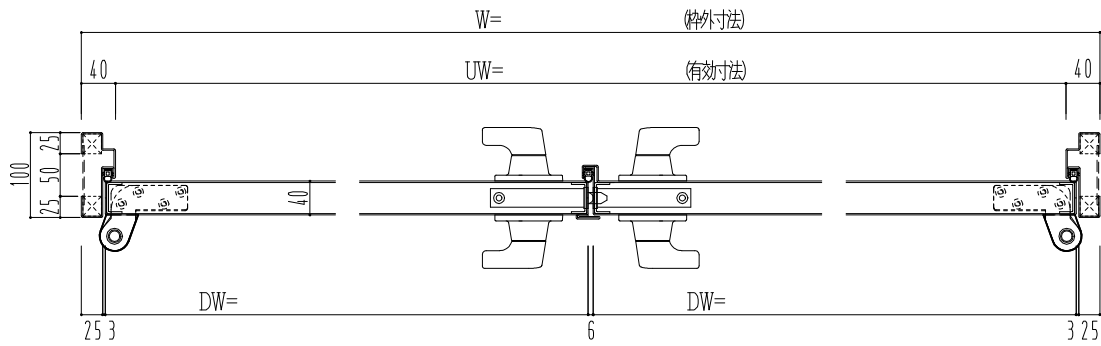

SUS枠

NEW STAR
 ピボットヒンジ 8C-5①T

作図縮尺	
正面図	1/1
水平断面図	2.5/1
垂直断面図	2.5/1

SUNWIZZ	品名: ステンレスドア	型名: DSU40 (V1.1)・両開-F4-3方 ノット	DSU40-11WL40N1-P-B1-2203
---------	-------------	-------------------------------	--------------------------