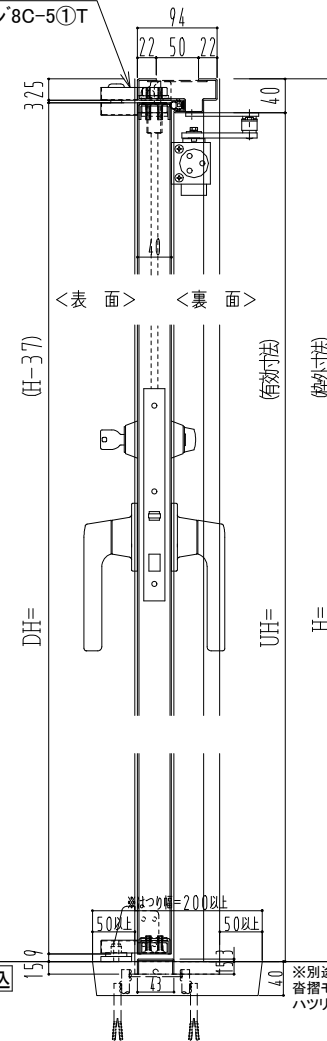

SUS枠

NEW STAR
 ピボットヒンジ 8C-5①T

作図縮尺	
正面図	1/1
水平断面図	2.5/1
垂直断面図	2.5/1

SUNWIZZ	品名: ステンレスドア	型名: DSU40 (V1.1)・両開-F4-3方 ノット	DSU40-11WL40N1-P-B1-2203
---------	-------------	-------------------------------	--------------------------