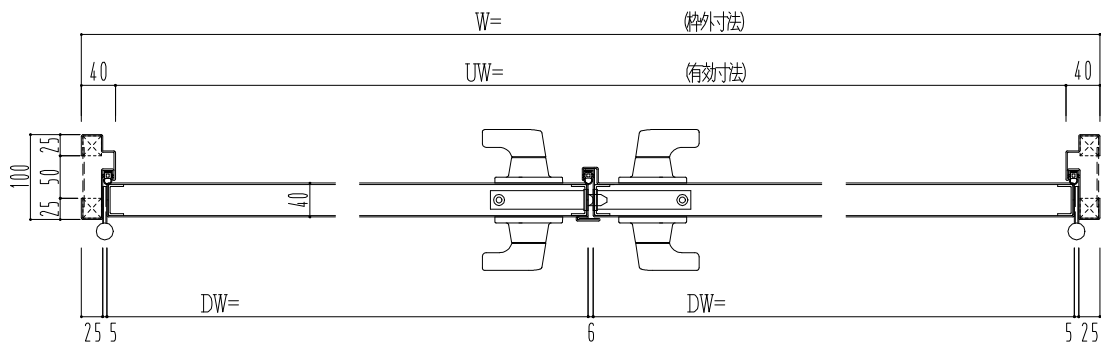

SUS枠

作図縮尺	
正面図	1 / 1
水平断面図	2.5 / 1
垂直断面図	2.5 / 1

SUNWIZZ

品名: ステンレスドア

型名: DSU40 (V1.1)・両開-F4-4方 17タイプ (下枠SUS製)

DSU40-11WL40U0-B1-2203