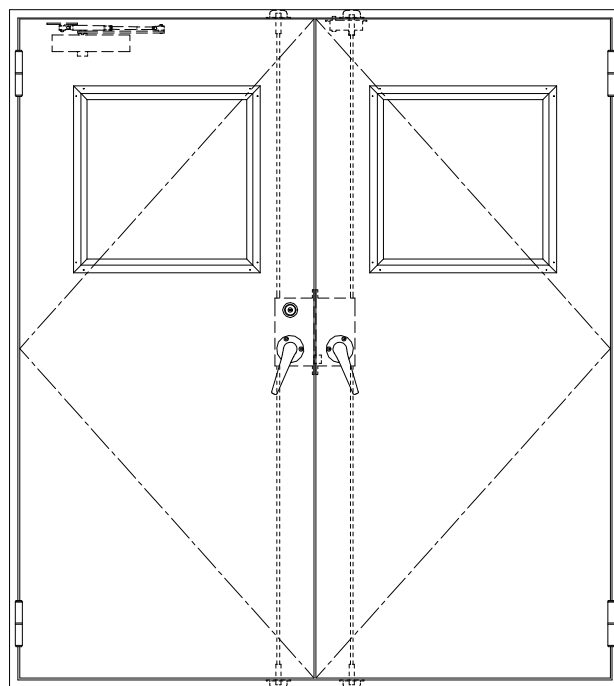

SUS枠

作図縮尺	
正面図	1 / 1
水平断面図	2.5 / 1
垂直断面図	2.5 / 1

SUNWIZZ

品名: ステンレスドア

型名: DSU40 (V1.1)・両開-F4-4方 17タイプ (下枠SUS製)

DSU40-11WL40U0-B1-2203