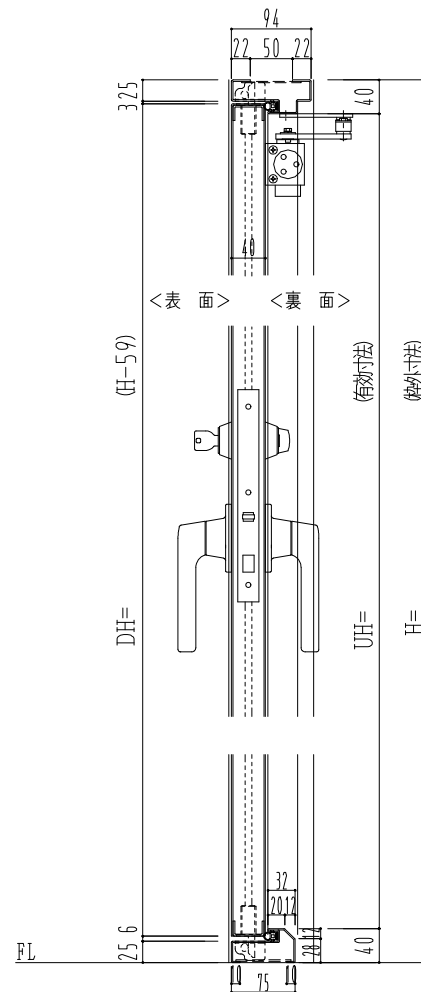

SUS枠

作図縮尺	
正面図	1 / 1
水平断面図	2.5 / 1
垂直断面図	2.5 / 1

SUNWIZZ

品名: ステンレスドア

型名: DSU40 (V1.1)・両開-F4-4方 17タイプ (下枠SUS製)

DSU40-11WL40U0-B1-2203