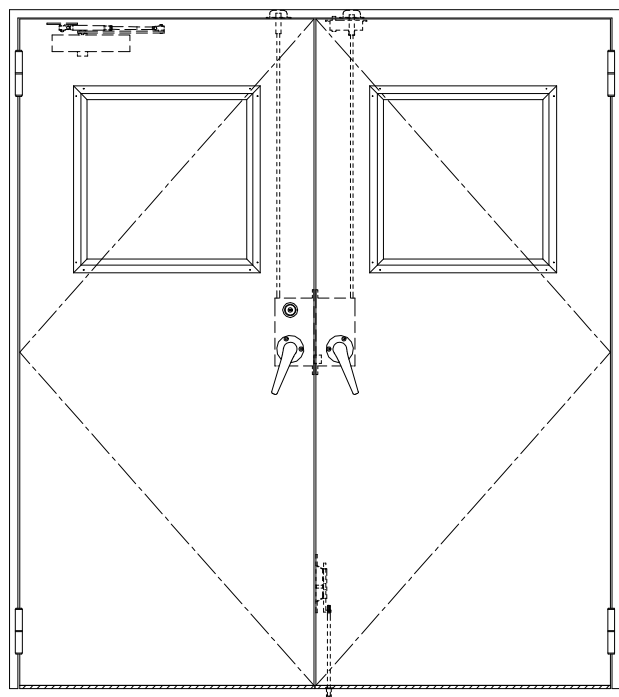

SUS枠

作図縮尺	
正面図	1/1
水平断面図	2.5/1
垂直断面図	2.5/1

SUNWIZZ

品名: ステンレスドア

型名: DSU40 (V1.1)・両開-F4-3方 スレイト

DSU40-11WL40Z0-B1-2203