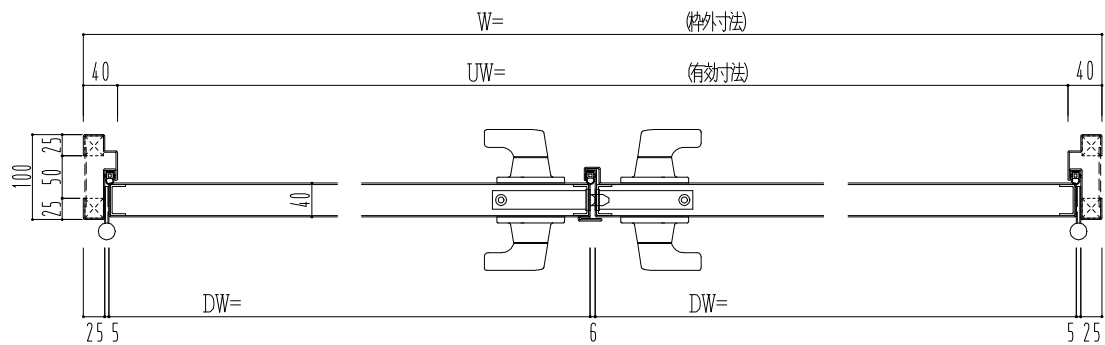

SUS枠

作図縮尺	
正面図	1/1
水平断面図	2.5/1
垂直断面図	2.5/1

SUNWIZZ

品名: ステンレスドア

型名: DSU40 (V1.1)・両開-F4-3方 スレイト

DSU40-11WL40Z0-B1-2203