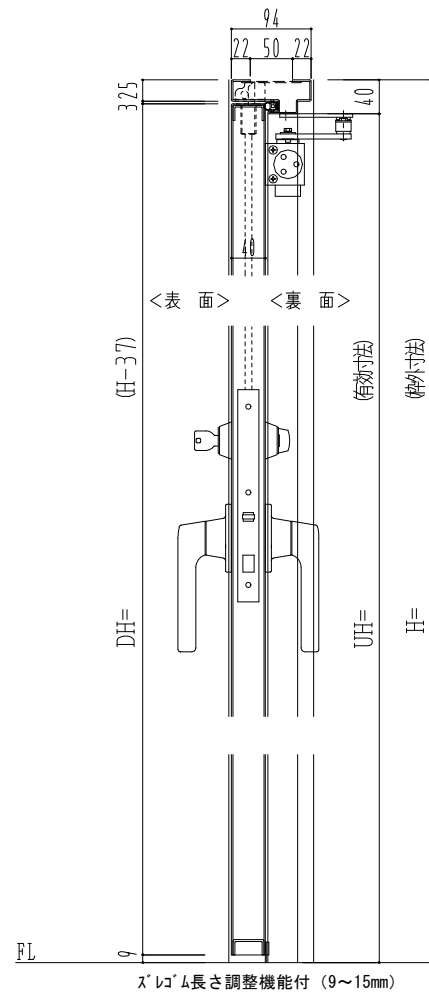

SUS枠

作図縮尺	
正面図	1/1
水平断面図	2.5/1
垂直断面図	2.5/1

SUNWIZZ

品名: ステンレスドア

型名: DSU40 (V1.1)・両開-F4-3方 スレイト

DSU40-11WL40Z0-B1-2203