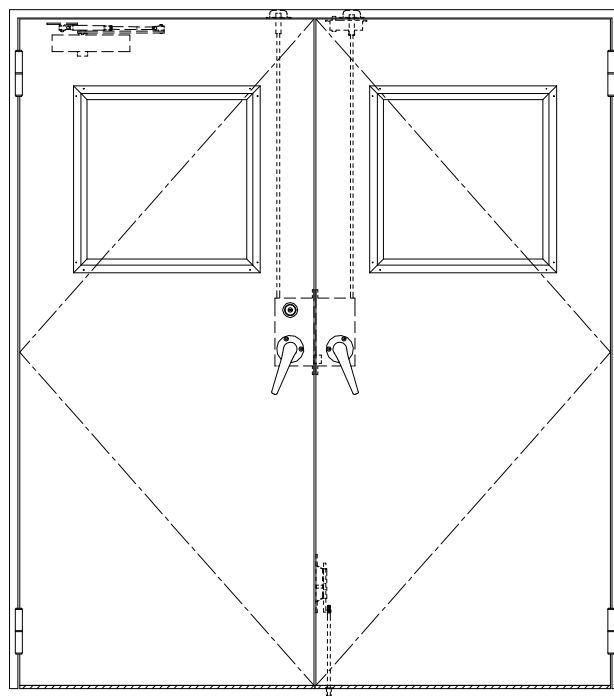

SUS枠

作図縮尺	
正面図	1/1
水平断面図	2.5/1
垂直断面図	2.5/1

SUNWIZZ

品名: ステンレスドア

型名: DSU40 (V1.1)・両開-F4-3方 スレイト

DSU40-11WL40Z0-C1-2203