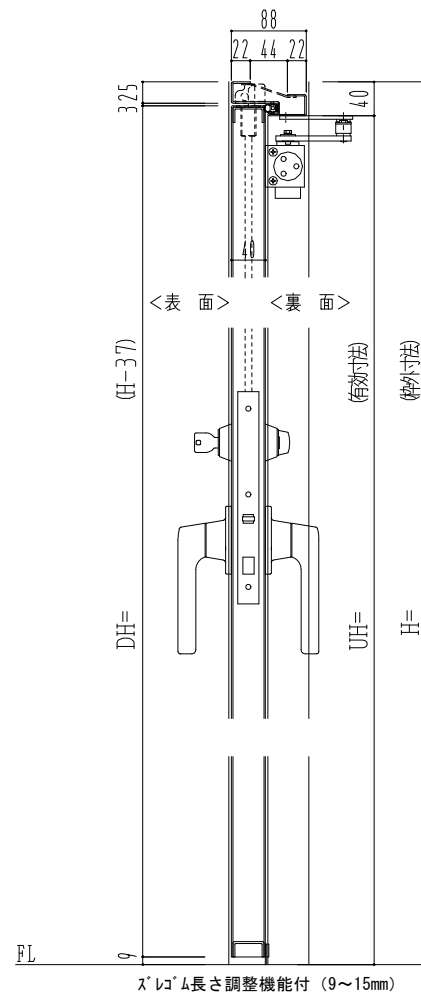

SUS枠

作図縮尺	
正面図	1/1
水平断面図	2.5/1
垂直断面図	2.5/1

SUNWIZZ

品名: ステンレスドア

型名: DSU40 (V1.1)・両開-F4-3方 スレイト

DSU40-11WL40Z0-C1-2203