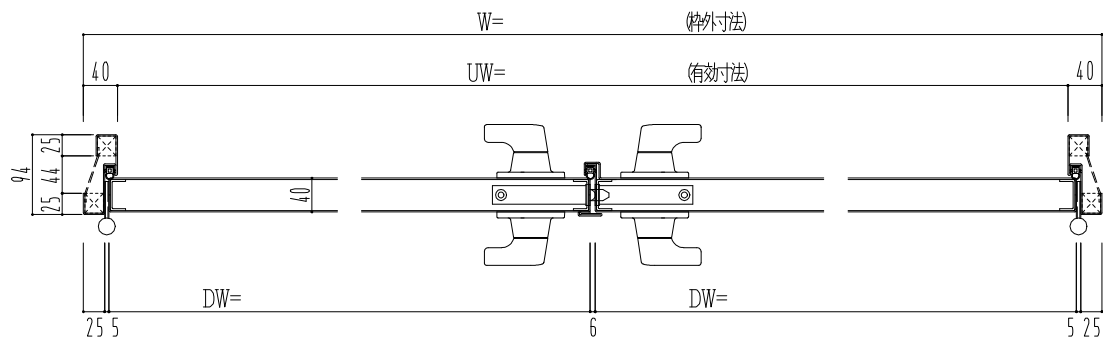

SUS枠

作図縮尺	
正面図	1/1
水平断面図	2.5/1
垂直断面図	2.5/1

SUNWIZZ

品名: ステンレスドア

型名: DSU40 (V1.1)・両開-F4-3方 スレイト

DSU40-11WL40Z0-C1-2203