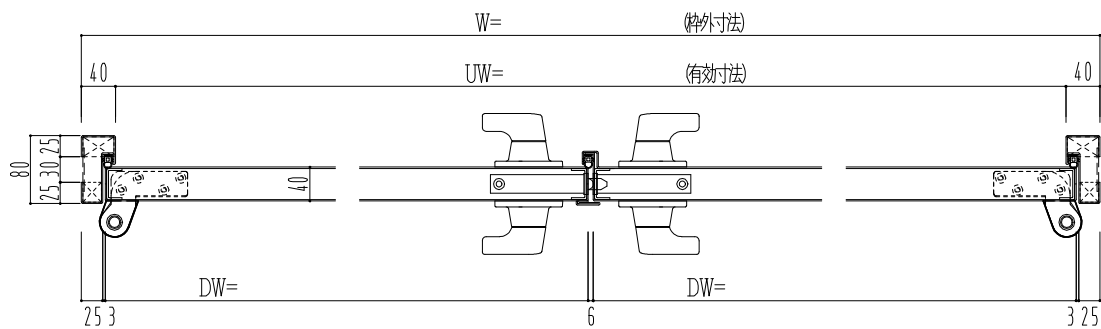

SUS枠

作 図 縮 尺	
正 面 図	1 / 1
水 平 断 面 図	2.5 / 1
垂 直 断 面 図	2.5 / 1

SUNWIZZ

品名： ステンレスドア

型名： DSU40 (V1.1) ・両開-F4-3方 スレイト

DSU40-11WL40Z0-P-A1-2203