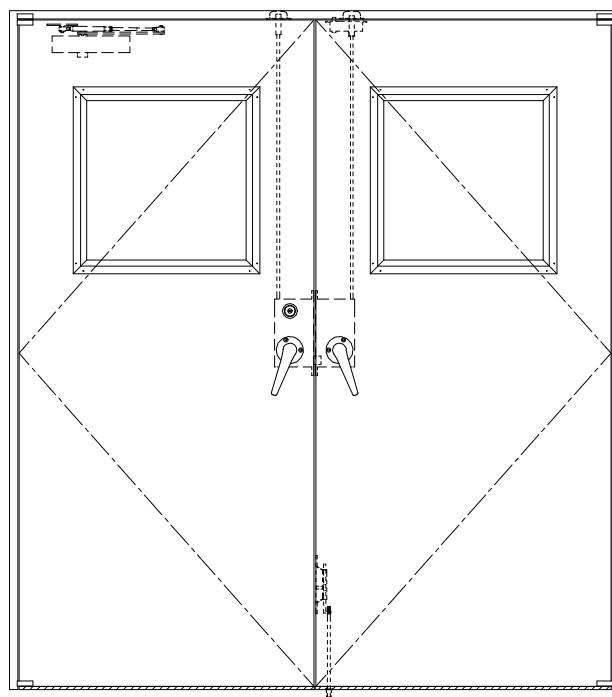

SUS枠

作 図 縮 尺	
正 面 図	1 / 1
水 平 断 面 図	2.5 / 1
垂 直 断 面 図	2.5 / 1

SUNWIZZ

品名： ステンレスドア

型名： DSU40 (V1.1) ・両開-F4-3方 スレイト

DSU40-11WL40Z0-P-A1-2203