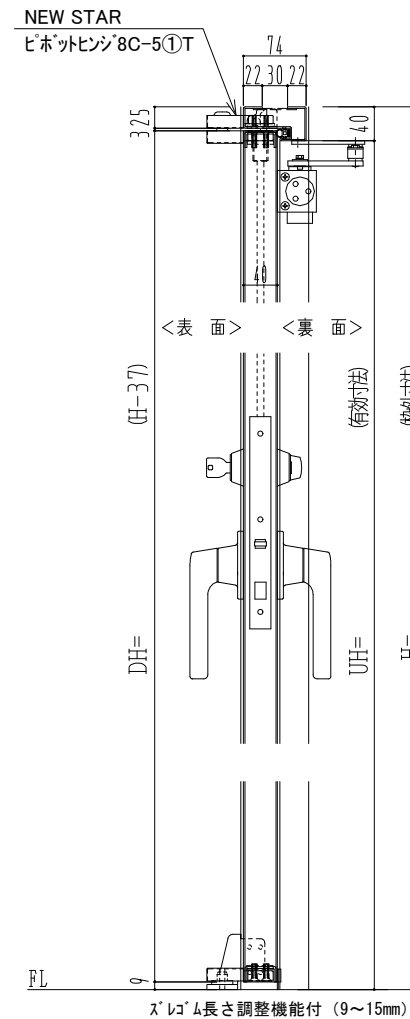

SUS枠

作 図 縮 尺	
正 面 図	1 / 1
水 平 断 面 図	2.5 / 1
垂 直 断 面 図	2.5 / 1

SUNWIZZ

品名： ステンレスドア

型名： DSU40 (V1.1) ・両開-F4-3方 スレイト

DSU40-11WL40Z0-P-A1-2203