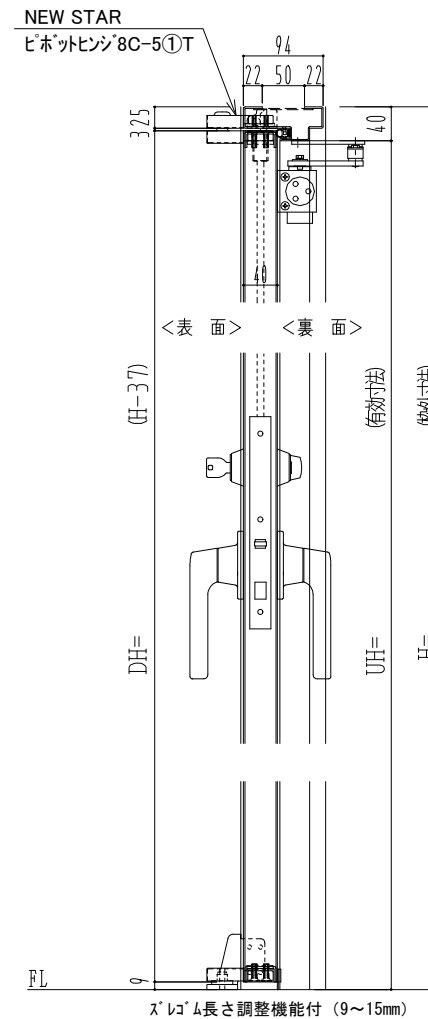

SUS枠

| 作 図 縮 尺 | |
|-----------|---------|
| 正 面 図 | 1 / 1 |
| 水 平 断 面 図 | 2.5 / 1 |
| 垂 直 断 面 図 | 2.5 / 1 |

SUNWIZZ

品名： ステンレスドア

型名： DSU40 (V1.1) ・両開-F4-3方 スレタイト

DSU40-11WL40Z0-P-B1-2203