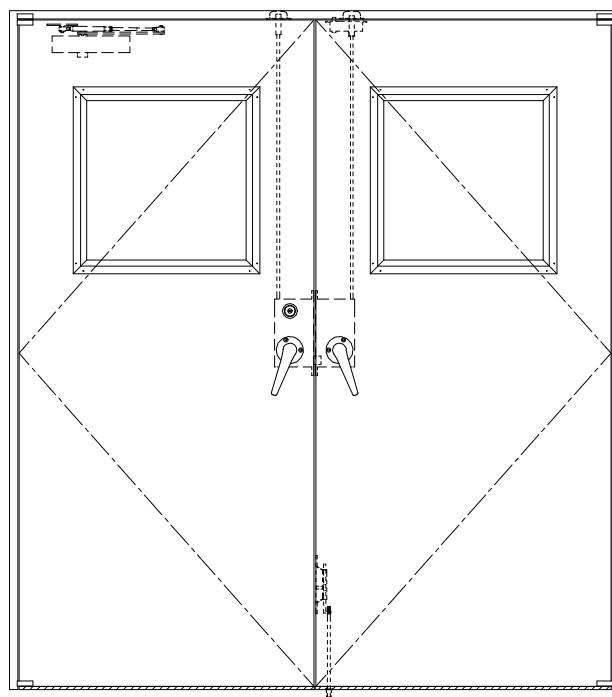

SUS枠

| 作 図 縮 尺 | |
|-----------|---------|
| 正 面 図 | 1 / 1 |
| 水 平 断 面 図 | 2.5 / 1 |
| 垂 直 断 面 図 | 2.5 / 1 |

SUNWIZZ

品名： ステンレスドア

型名： DSU40 (V1.1) ・両開-F4-3方 スレタイト

DSU40-11WL40Z0-P-B1-2203