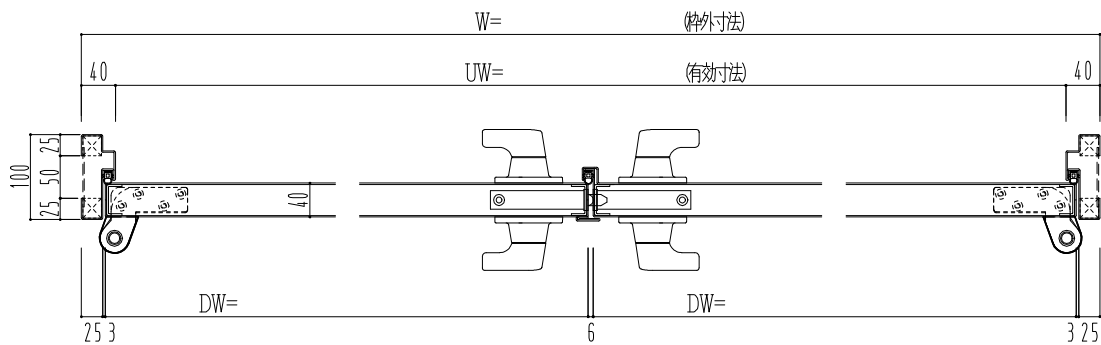

SUS枠

| 作 図 縮 尺 | |
|-----------|---------|
| 正 面 図 | 1 / 1 |
| 水 平 断 面 図 | 2.5 / 1 |
| 垂 直 断 面 図 | 2.5 / 1 |

SUNWIZZ

品名： ステンレスドア

型名： DSU40 (V1.1) ・両開-F4-3方 スレタイト

DSU40-11WL40Z0-P-B1-2203