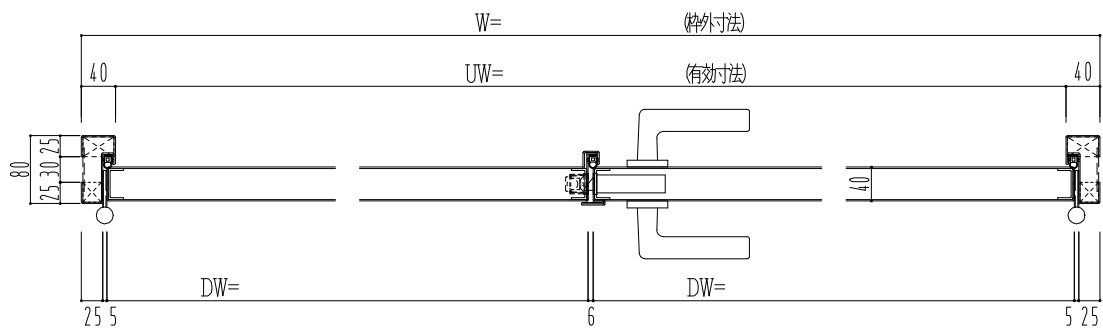

SUS枠

作図縮尺	
正面図	1 / 1
水平断面図	2.5 / 1
垂直断面図	2.5 / 1

SUNWIZZ

品名: ステンレスドア

型名: DSU40 (V1.1)・両開-F0-4方 セミ・アタイト (下枠SUS製)

DSU40-11WROOM0-A1-2203