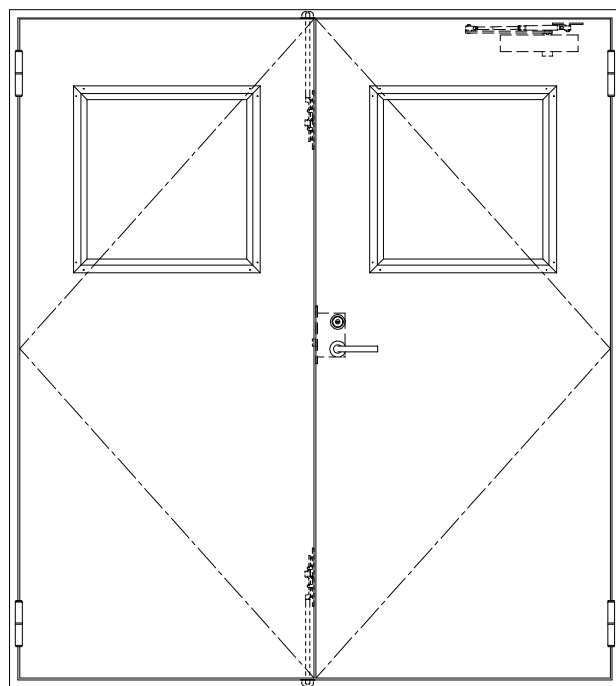

SUS枠

作図縮尺	
正面図	1 / 1
水平断面図	2.5 / 1
垂直断面図	2.5 / 1

SUNWIZZ

品名: ステンレスドア

型名: DSU40 (V1.1)・両開-F0-4方 セミ・アタイト (下枠SUS製)

DSU40-11WROOM0-A1-2203