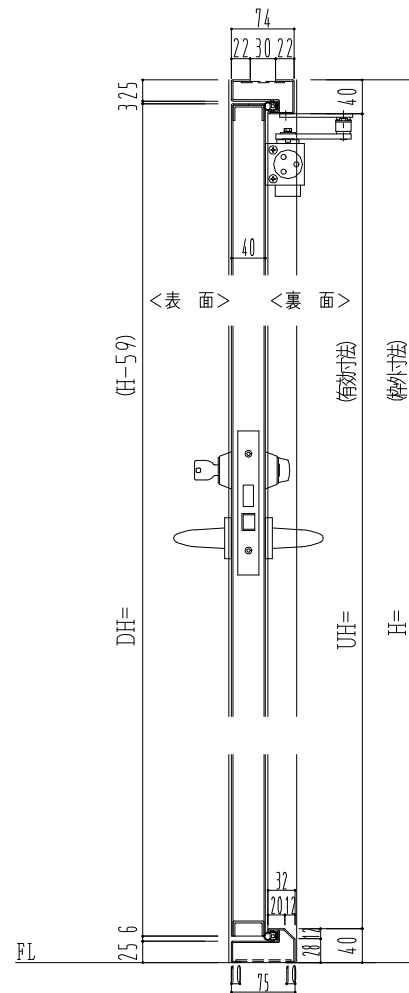

SUS枠

作図縮尺	
正面図	1 / 1
水平断面図	2.5 / 1
垂直断面図	2.5 / 1

SUNWIZZ

品名: ステンレスドア

型名: DSU40 (V1.1)・両開-F0-4方 セミ・アタイト (下枠SUS製)

DSU40-11WROOM0-A1-2203