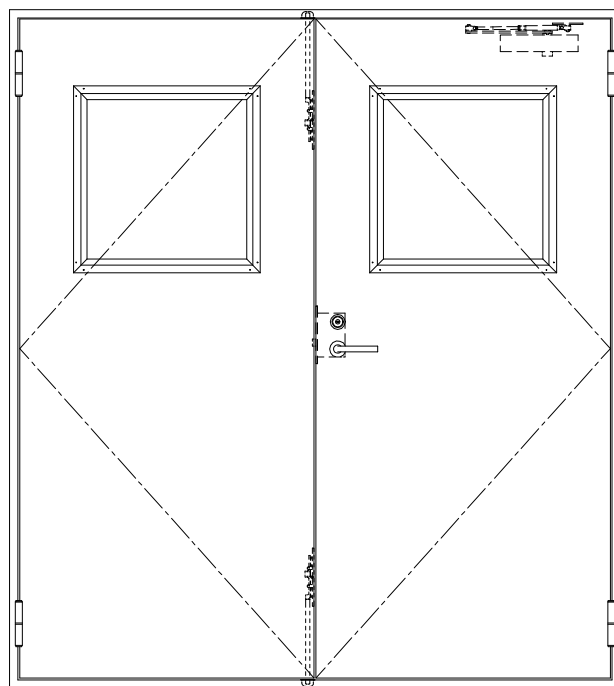

SUS枠

作図縮尺	
正面図	1 / 1
水平断面図	2.5 / 1
垂直断面図	2.5 / 1

SUNWIZZ

品名: ステンレスドア

型名: DSU40 (V1.1)・両開-F0-4方 セミ・アタイト (下枠SUS製)

DSU40-11WROOM0-B1-2203