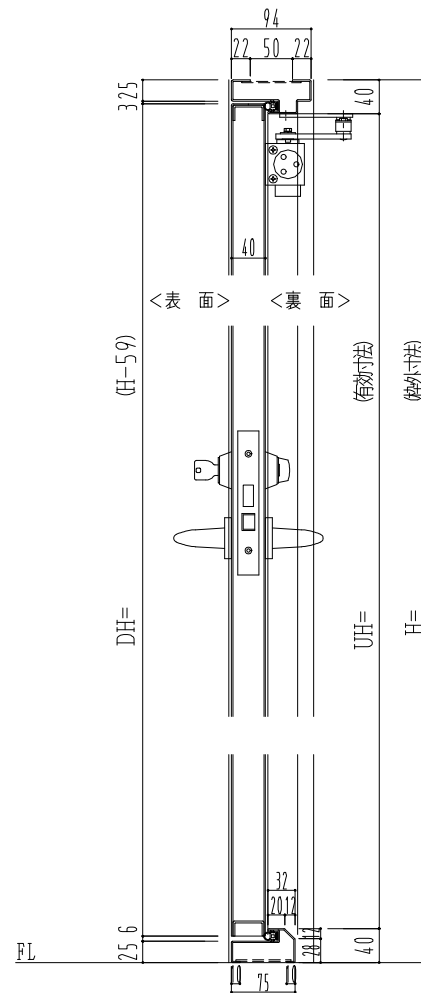

SUS枠

作図縮尺	
正面図	1 / 1
水平断面図	2.5 / 1
垂直断面図	2.5 / 1

SUNWIZZ

品名: ステンレスドア

型名: DSU40 (V1.1)・両開-F0-4方 セミ・アタイト (下枠SUS製)

DSU40-11WROOM0-B1-2203