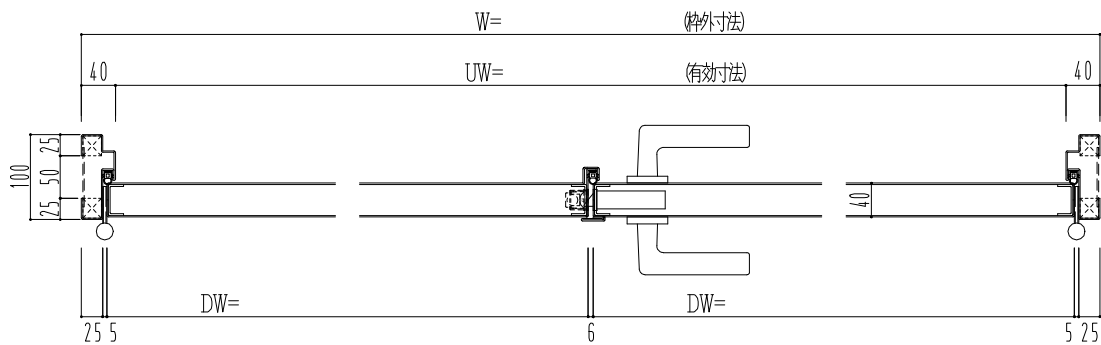

SUS枠

作図縮尺	
正面図	1 / 1
水平断面図	2.5 / 1
垂直断面図	2.5 / 1

SUNWIZZ

品名: ステンレスドア

型名: DSU40 (V1.1)・両開-F0-4方 セミ・アタイト (下枠SUS製)

DSU40-11WROOM0-B1-2203