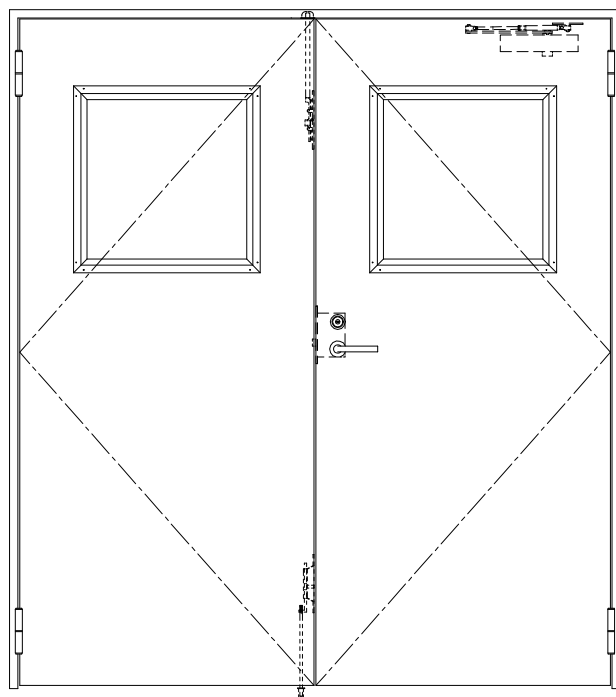

SUS枠

作図縮尺	
正面図	1/1
水平断面図	2.5/1
垂直断面図	2.5/1

SUNWIZZ

品名: ステンレスドア

型名: DSU40 (V1.1)・両開-F0-3方 ノット

DSU40-11WR00N0-A0-2203