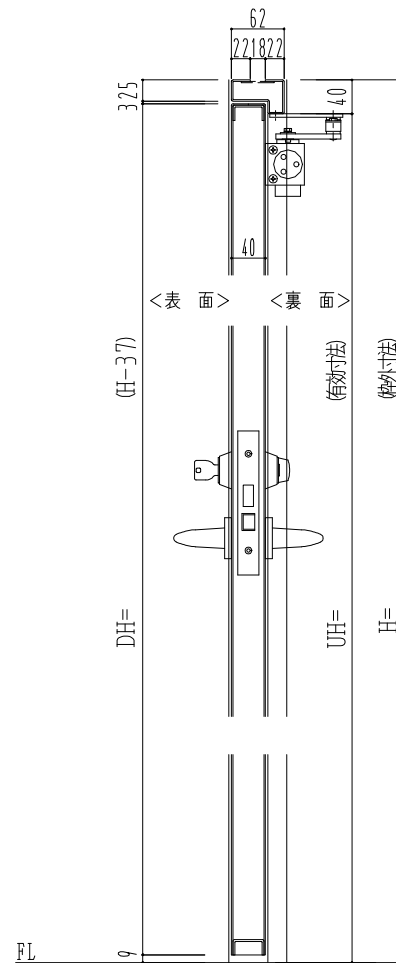

SUS枠

作図縮尺	
正面図	1/1
水平断面図	2.5/1
垂直断面図	2.5/1

SUNWIZZ

品名: ステンレスドア

型名: DSU40 (V1.1)・両開-F0-3方 ノット

DSU40-11WR00N0-A0-2203