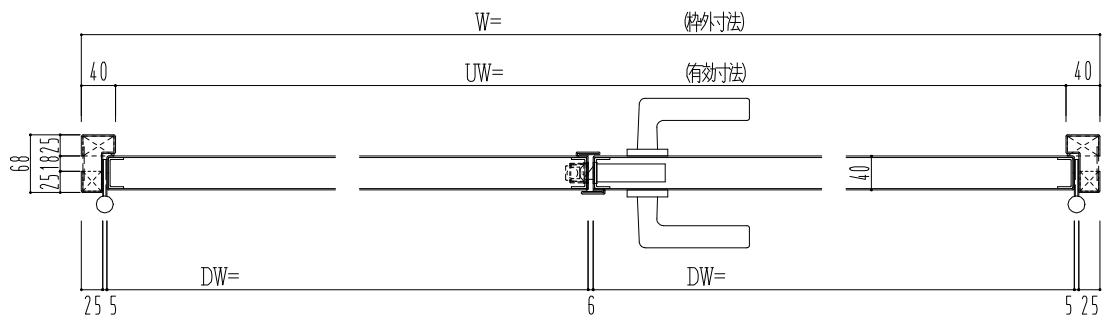

SUS枠

作図縮尺	
正面図	1/1
水平断面図	2.5/1
垂直断面図	2.5/1

SUNWIZZ

品名: ステンレスドア

型名: DSU40 (V1.1)・両開-F0-3方 ノット

DSU40-11WR00N0-A0-2203