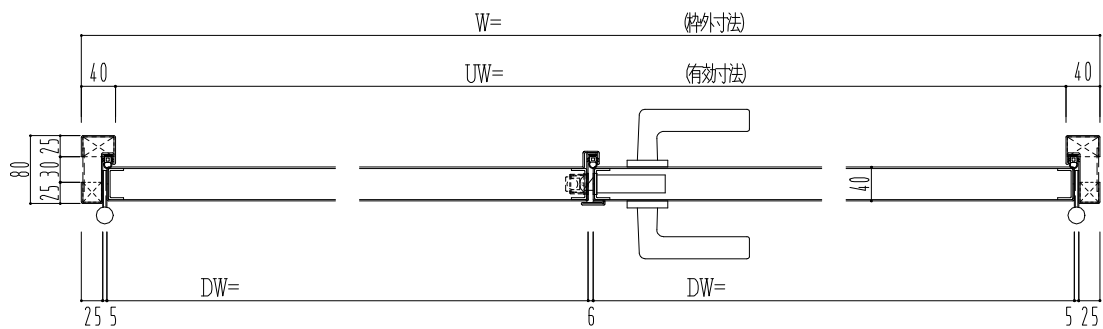

SUS枠

作図縮尺	
正面図	1 / 1
水平断面図	2.5 / 1
垂直断面図	2.5 / 1

SUNWIZZ

品名: ステンレスドア

型名: DSU40 (V1.1)・両開-F0-3方 ノット

DSU40-11WR00N0-A1-2203