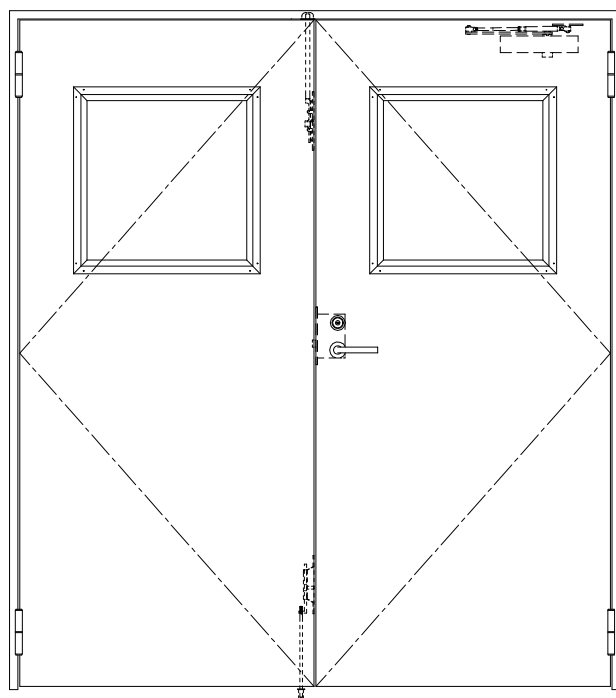

SUS枠

作図縮尺	
正面図	1 / 1
水平断面図	2.5 / 1
垂直断面図	2.5 / 1

SUNWIZZ

品名: ステンレスドア

型名: DSU40 (V1.1)・両開-F0-3方 ノット

DSU40-11WR00N0-A1-2203