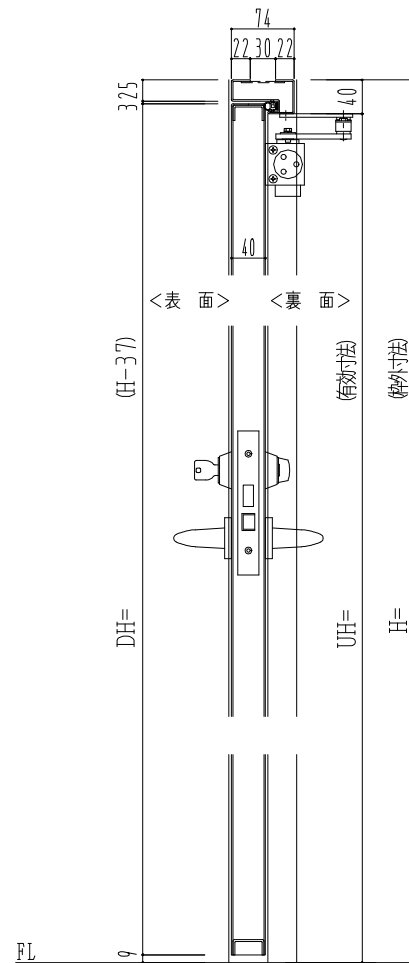

SUS枠

作図縮尺	
正面図	1 / 1
水平断面図	2.5 / 1
垂直断面図	2.5 / 1

SUNWIZZ

品名: ステンレスドア

型名: DSU40 (V1.1)・両開-F0-3方 ノット

DSU40-11WR00N0-A1-2203