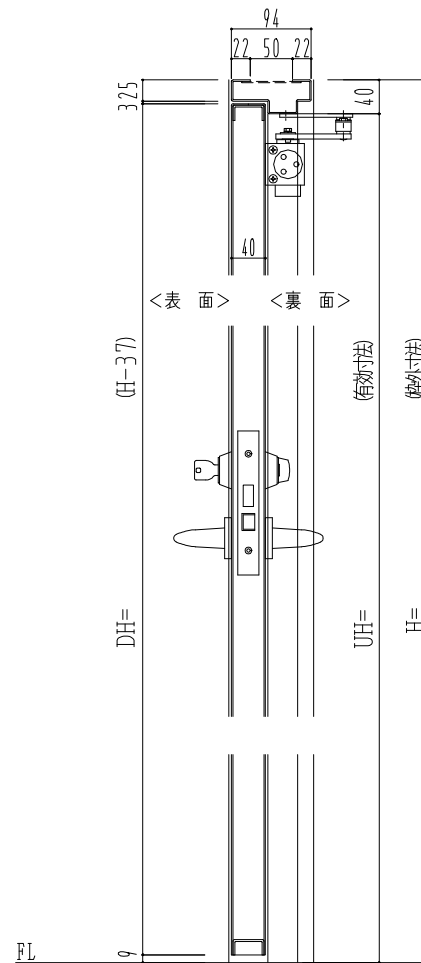

SUS枠

作図縮尺	
正面図	1 / 1
水平断面図	2.5 / 1
垂直断面図	2.5 / 1

SUNWIZZ

品名: ステンレスドア

型名: DSU40 (V1.1)・両開-F0-3方 ノット

DSU40-11WR00N0-B0-2203