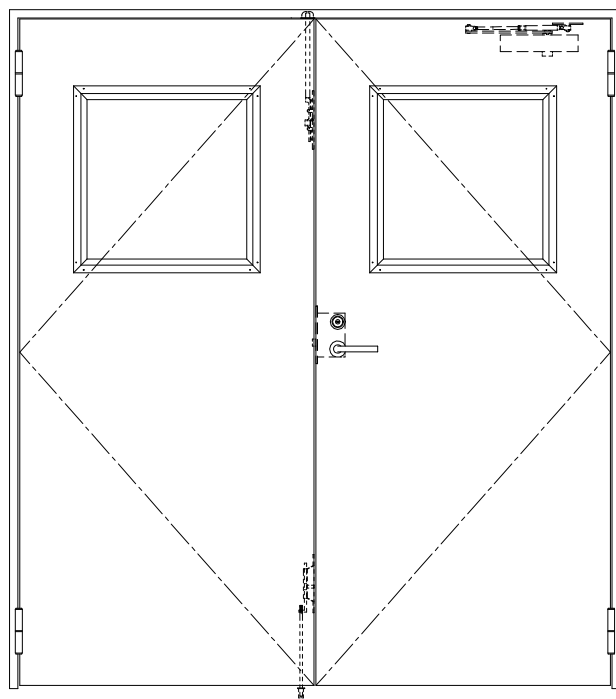

SUS枠

作図縮尺	
正面図	1 / 1
水平断面図	2.5 / 1
垂直断面図	2.5 / 1

SUNWIZZ

品名: ステンレスドア

型名: DSU40 (V1.1)・両開-F0-3方 ノット

DSU40-11WR00N0-B0-2203