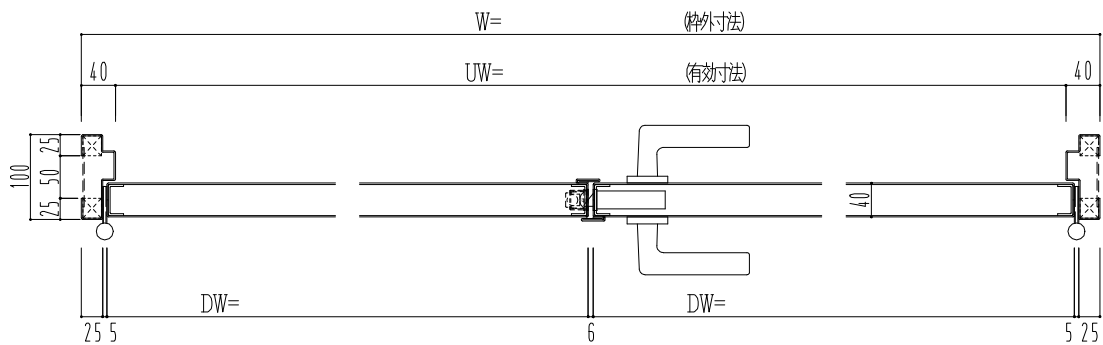

SUS枠

作図縮尺	
正面図	1 / 1
水平断面図	2.5 / 1
垂直断面図	2.5 / 1

SUNWIZZ

品名: ステンレスドア

型名: DSU40 (V1.1)・両開-F0-3方 ノット

DSU40-11WR00N0-B0-2203