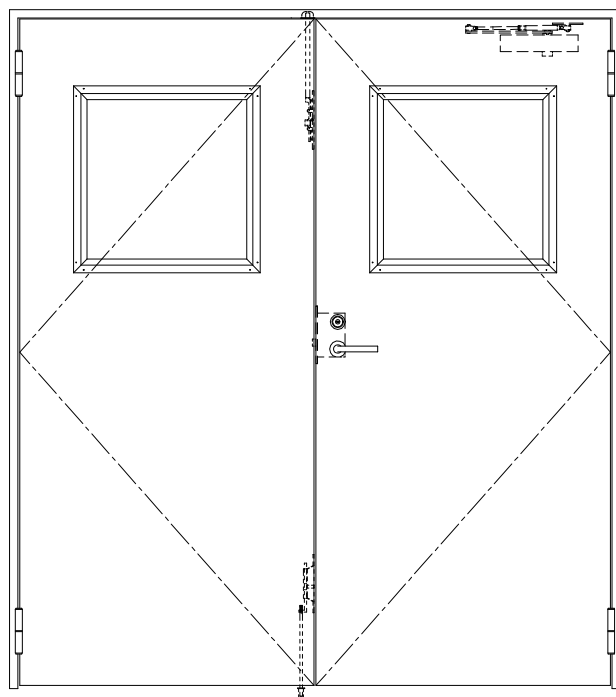

SUS枠

作図縮尺	
正面図	1/1
水平断面図	2.5/1
垂直断面図	2.5/1

SUNWIZZ

品名: ステンレスドア

型名: DSU40 (V1.1)・両開-F0-3方 ノット

DSU40-11WR00N0-B1-2203