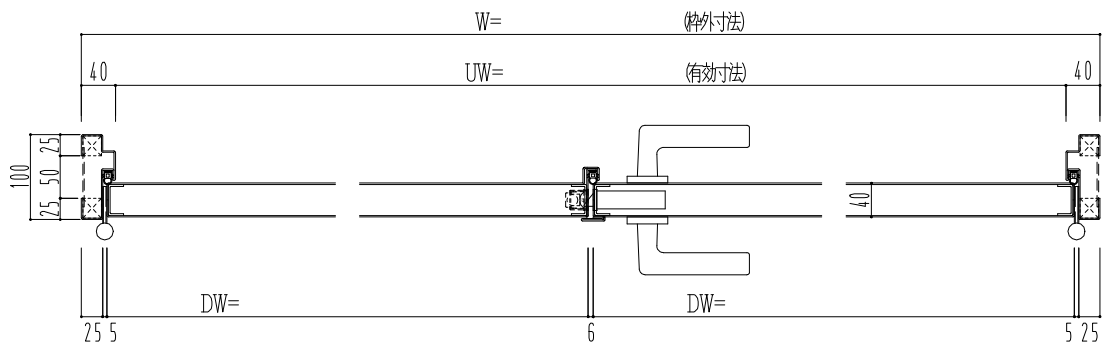

SUS枠

作図縮尺	
正面図	1/1
水平断面図	2.5/1
垂直断面図	2.5/1

SUNWIZZ

品名: ステンレスドア

型名: DSU40 (V1.1)・両開-F0-3方 ノット

DSU40-11WR00N0-B1-2203