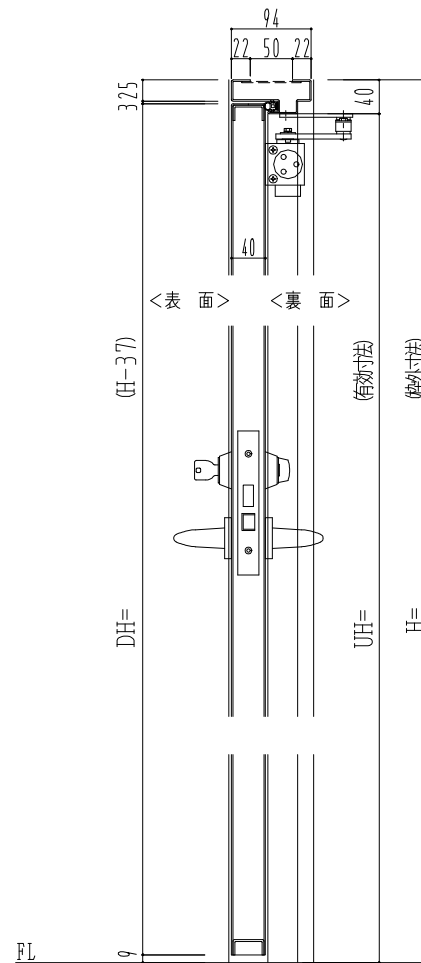

SUS枠

作図縮尺	
正面図	1/1
水平断面図	2.5/1
垂直断面図	2.5/1

SUNWIZZ

品名: ステンレスドア

型名: DSU40 (V1.1)・両開-F0-3方 ノット

DSU40-11WR00N0-B1-2203