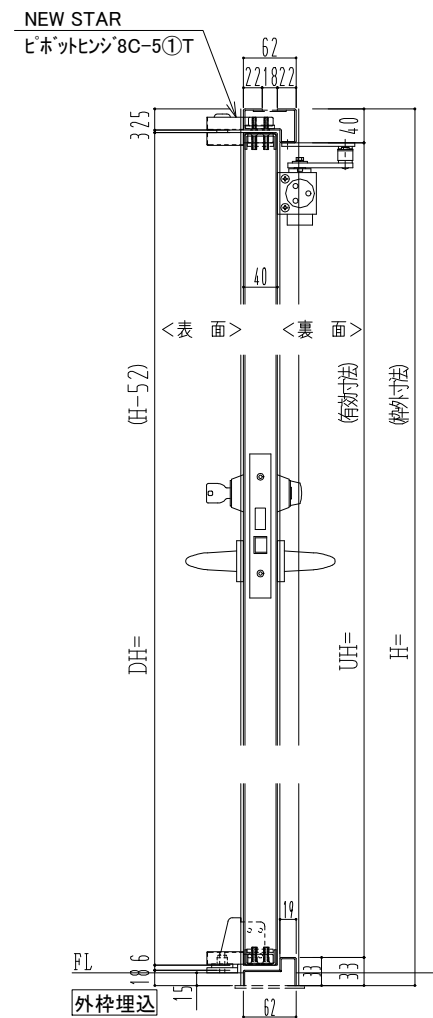

SUS枠

作図縮尺	
正面図	1/1
水平断面図	2.5/1
垂直断面図	2.5/1

<p><b>SUNWIZZ</b></p>	<p>品名： ステンレスドア</p>	<p>型名： DSU40 (V1.1)・両開-F0-4方 ノット (下枠SUS製)</p>	<p>DSU40-11WRO00-P-A0-2203</p>
-----------------------	--------------------	---	--------------------------------