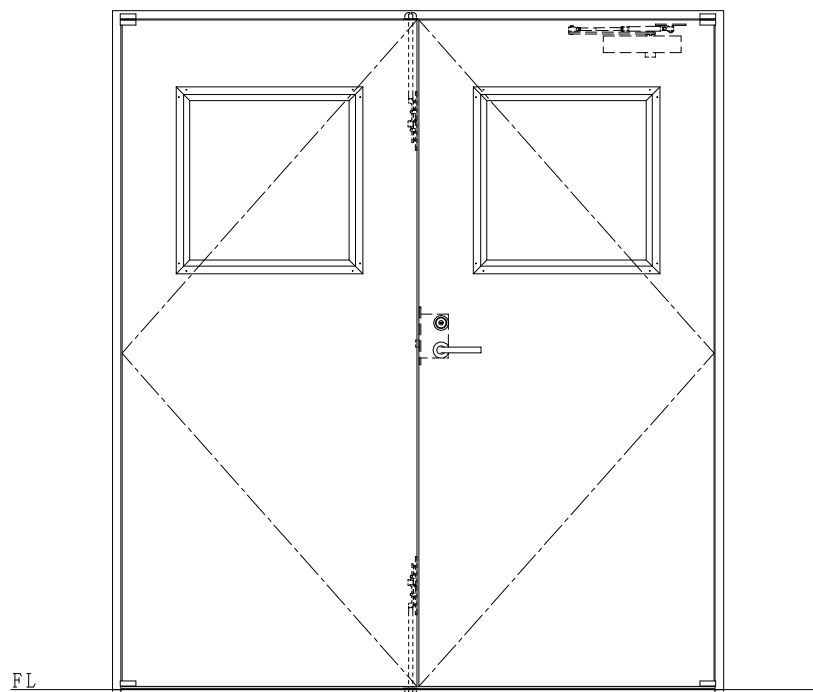

SUS枠

作図縮尺	
正面図	1/1
水平断面図	2.5/1
垂直断面図	2.5/1

<p><b>SUNWIZZ</b></p>	<p>品名： ステンレスドア</p>	<p>型名： DSU40 (V1.1)・両開-F0-4方 ノット (下枠SUS製)</p>	<p>DSU40-11WRO00-P-A0-2203</p>
-----------------------	--------------------	---	--------------------------------