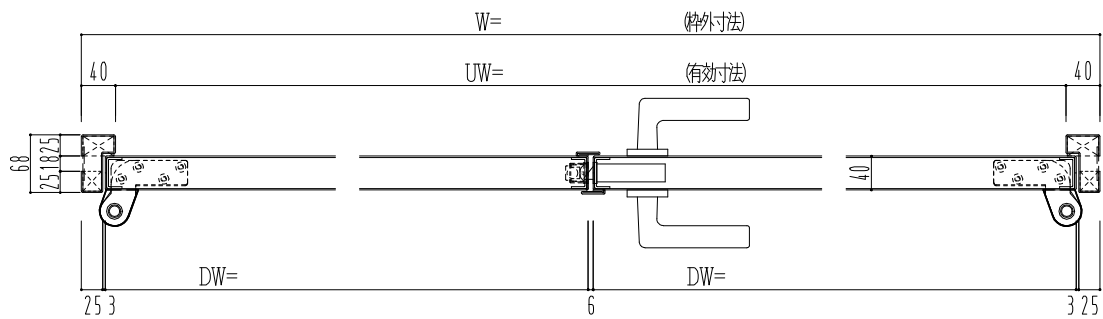

SUS枠

作図縮尺	
正面図	1/1
水平断面図	2.5/1
垂直断面図	2.5/1

<p><b>SUNWIZZ</b></p>	<p>品名： ステンレスドア</p>	<p>型名： DSU40 (V1.1)・両開-F0-4方 ノット (下枠SUS製)</p>	<p>DSU40-11WRO00-P-A0-2203</p>
-----------------------	--------------------	---	--------------------------------