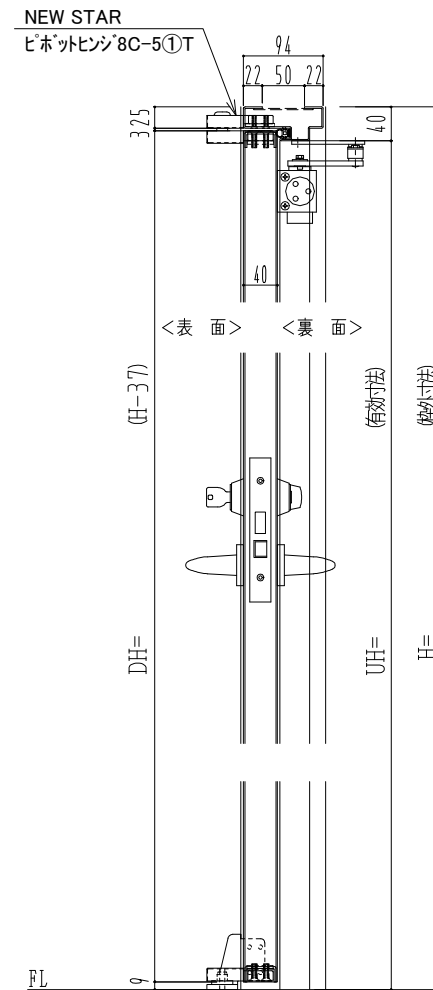

SUS枠

作図縮尺	
正面図	1/1
水平断面図	2.5/1
垂直断面図	2.5/1

SUNWIZZ

品名: ステンレスドア

型名: DSU40 (V1.1)・両開-F0-3方 ノット

DSU40-11WR00N0-P-B1-2203