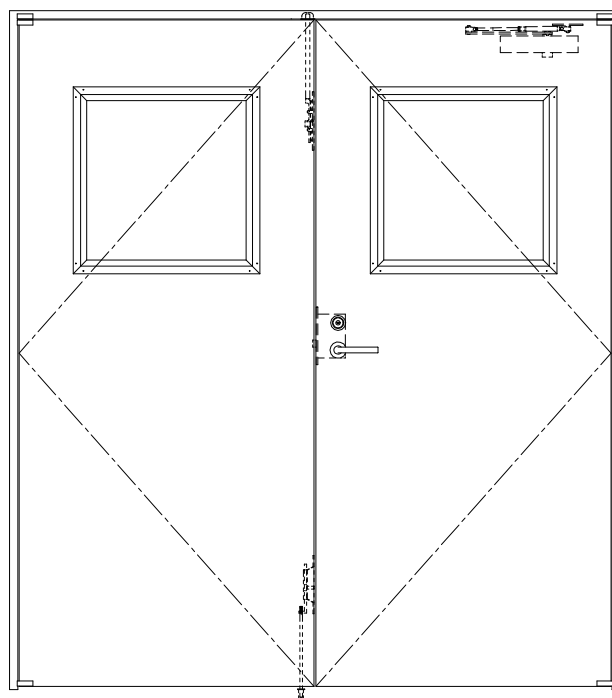

SUS枠

作図縮尺	
正面図	1/1
水平断面図	2.5/1
垂直断面図	2.5/1

SUNWIZZ

品名: ステンレスドア

型名: DSU40 (V1.1)・両開-F0-3方 ノット

DSU40-11WR00N0-P-B1-2203