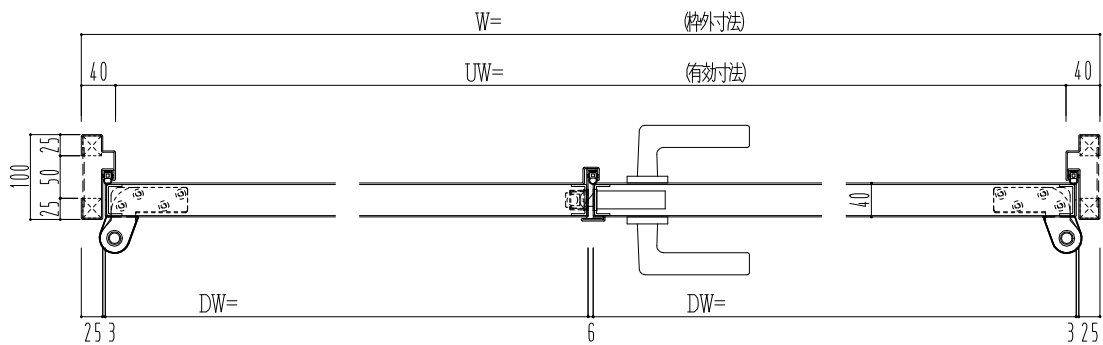

SUS枠

作図縮尺	
正面図	1/1
水平断面図	2.5/1
垂直断面図	2.5/1

SUNWIZZ

品名: ステンレスドア

型名: DSU40 (V1.1)・両開-F0-3方 ノット

DSU40-11WR00N0-P-B1-2203