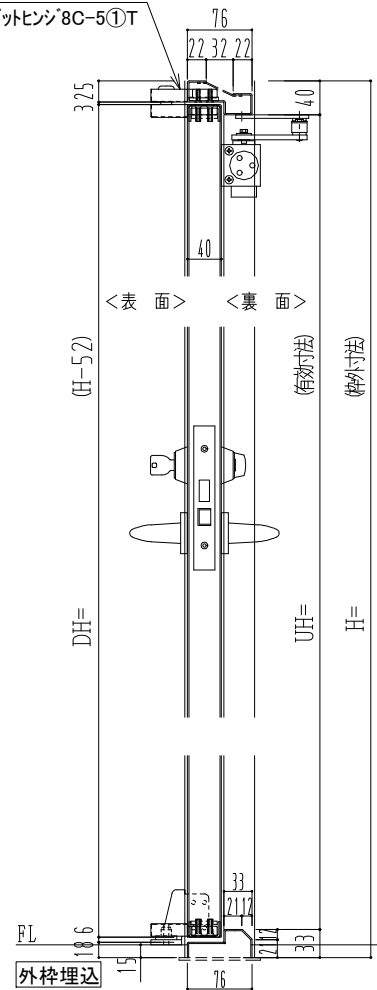

NEW STAR

ピボットヒンジ8C-5①T

作図縮尺	
正面図	1 / 1
水平断面図	2.5 / 1
垂直断面図	2.5 / 1

SUNWIZZ

品名: ステンレスドア

型名: DSU40 (V1.1)・両開-F0-4方 ノット (下枠SUS製)

DSU40-11WR00N0-P-C0-2203