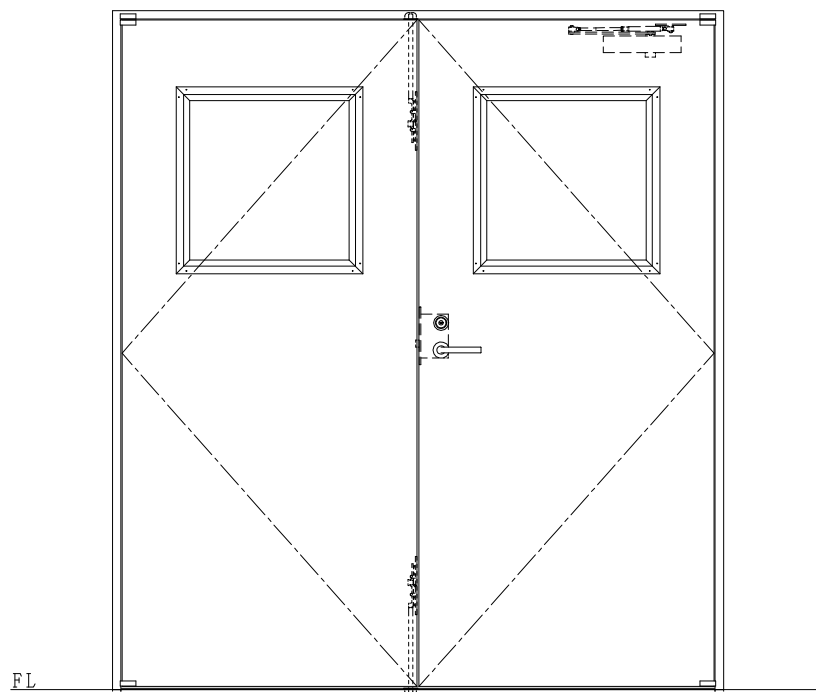

NEW STAR

ピボットヒンジ8C-5①T

作図縮尺	
正面図	1 / 1
水平断面図	2.5 / 1
垂直断面図	2.5 / 1

SUNWIZZ

品名: ステンレスドア

型名: DSU40 (V1.1)・両開-F0-4方 ノット (下枠SUS製)

DSU40-11WR00N0-P-C0-2203