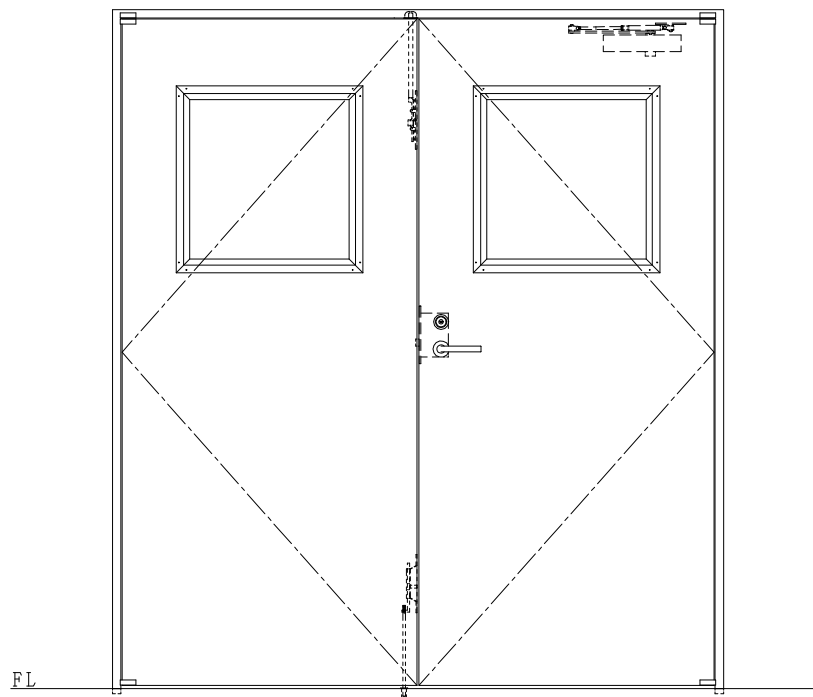

SUS枠

作図縮尺	
正面図	1/1
水平断面図	2.5/1
垂直断面図	2.5/1

SUNWIZZ	品名: ステンレスドア	型名: DSU40 (V1.1)・両開-F0-3方 ノック	DSU40-11WRO0N1-P-A1-2203
---------	-------------	-------------------------------	--------------------------