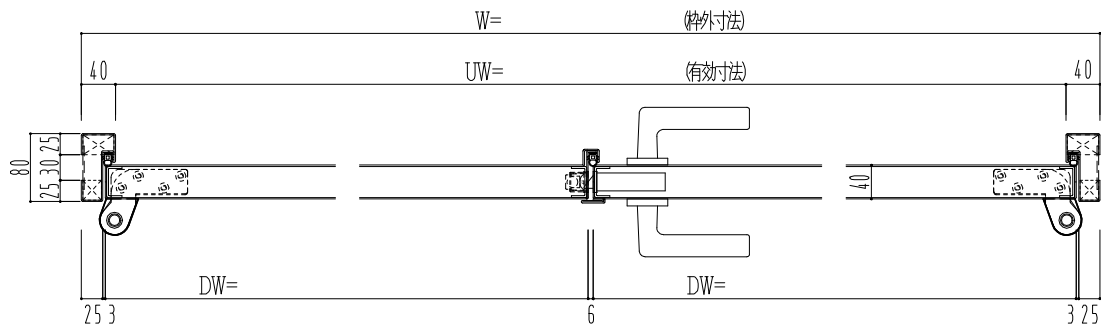

SUS枠

作図縮尺	
正面図	1/1
水平断面図	2.5/1
垂直断面図	2.5/1

SUNWIZZ	品名: ステンレスドア	型名: DSU40 (V1.1)・両開-F0-3方 ノック	DSU40-11WRO0N1-P-A1-2203
---------	-------------	-------------------------------	--------------------------