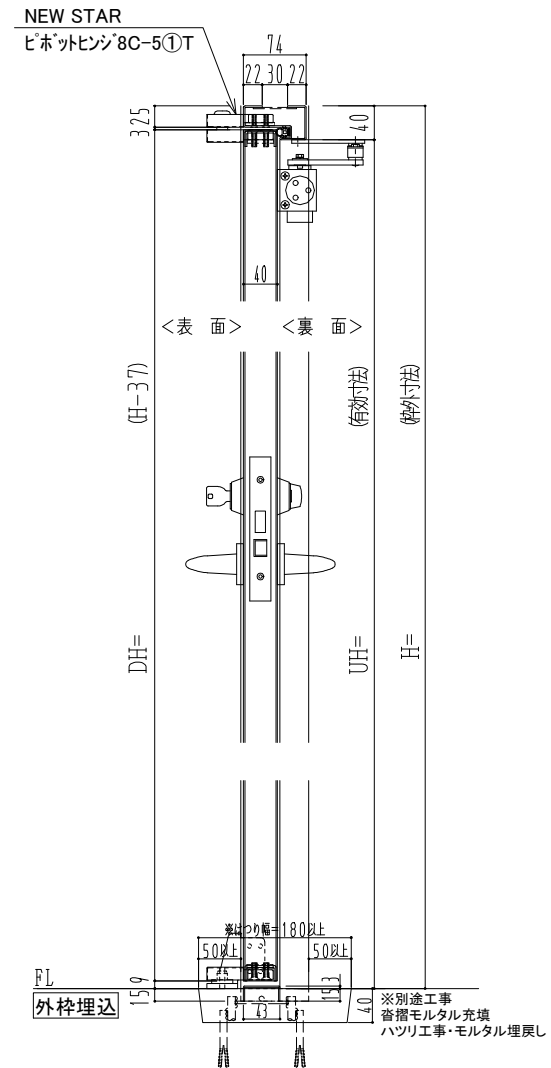

SUS枠

作図縮尺	
正面図	1/1
水平断面図	2.5/1
垂直断面図	2.5/1

SUNWIZZ	品名: ステンレスドア	型名: DSU40 (V1.1)・両開-F0-3方 ノック	DSU40-11WRO0N1-P-A1-2203
---------	-------------	-------------------------------	--------------------------