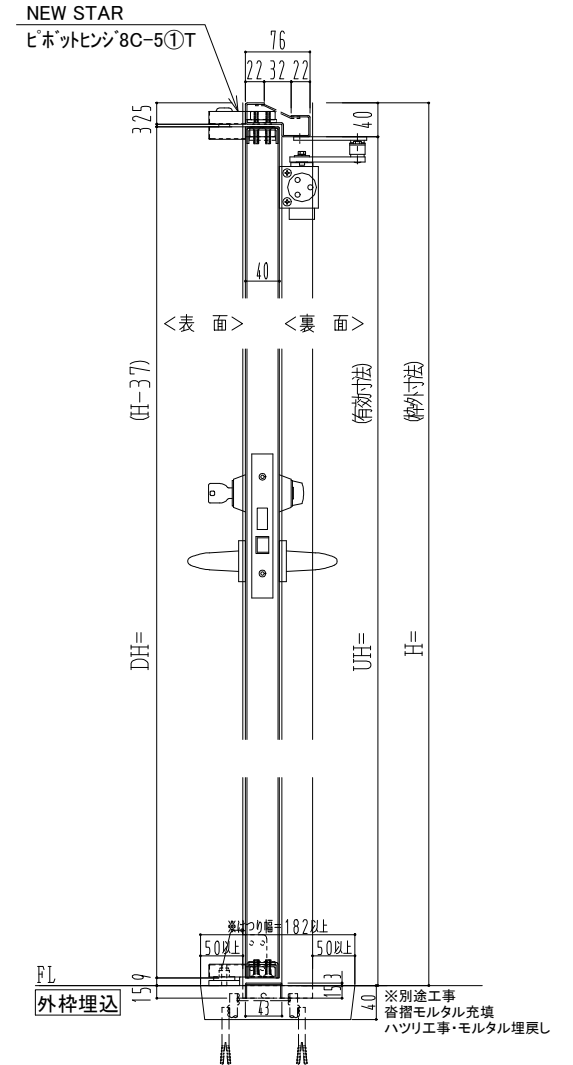

SUS枠

作図縮尺	
正面図	1/1
水平断面図	2.5/1
垂直断面図	2.5/1

SUNWIZZ	品名: ステンレスドア	型名: DSU40 (V1.1)・両開-F0-3方 ノック	DSU40-11WR00N1-P-C0-2203
----------------	-------------	-------------------------------	--------------------------