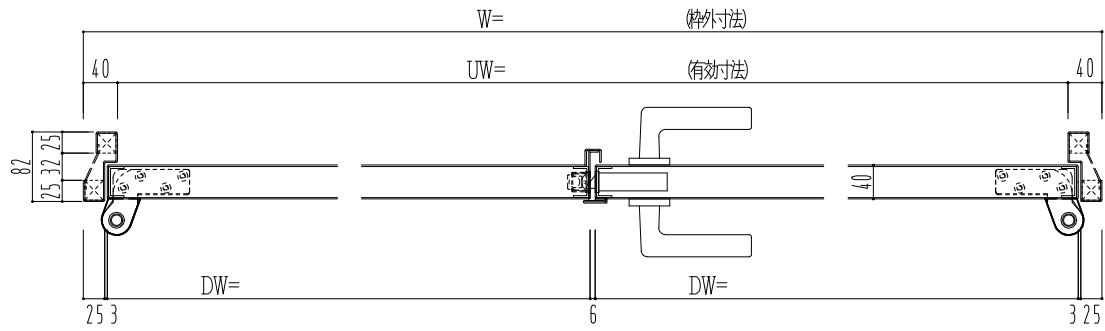

SUS枠

作図縮尺	
正面図	1/1
水平断面図	2.5/1
垂直断面図	2.5/1

SUNWIZZ	品名: ステンレスドア	型名: DSU40 (V1.1)・両開-F0-3方 ノック	DSU40-11WR00N1-P-C0-2203
----------------	-------------	-------------------------------	--------------------------