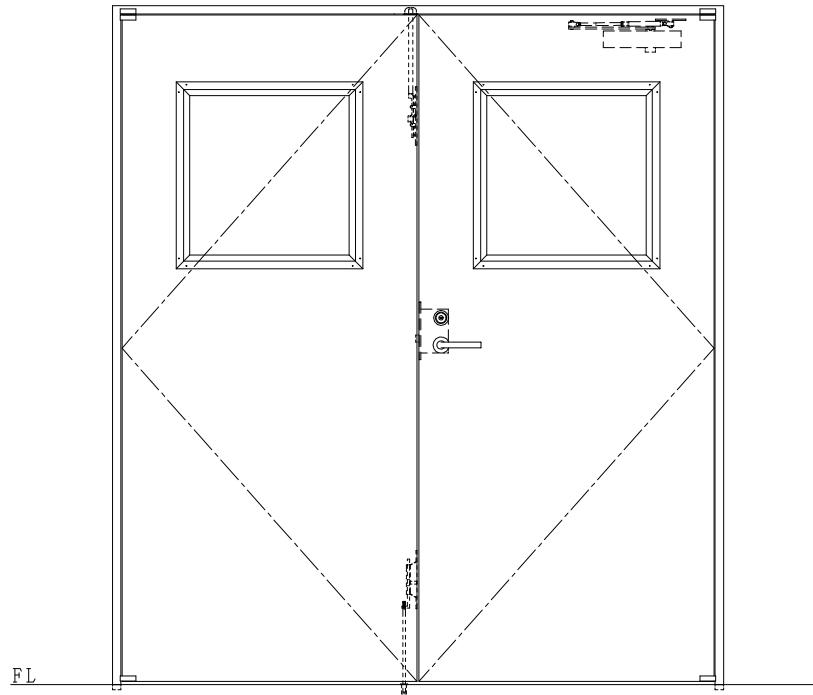

SUS枠

作図縮尺	
正面図	1/1
水平断面図	2.5/1
垂直断面図	2.5/1

SUNWIZZ	品名: ステンレスドア	型名: DSU40 (V1.1)・両開-F0-3方 ノック	DSU40-11WR00N1-P-C0-2203
----------------	-------------	-------------------------------	--------------------------