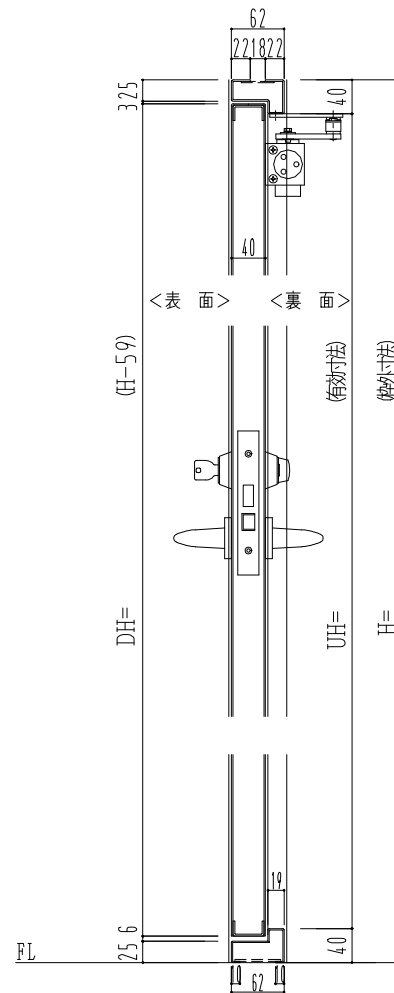

SUS枠

作 図 縮 尺	
正 面 図	1 / 1
水 平 断 面 図	2.5 / 1
垂 直 断 面 図	2.5 / 1

SUNWIZZ

品名： ステンレスドア

型名： DSU40 (V1.1) ・両開-F0-4方 ノット (下枠SUS製)

DSU40-11WR000-A0-2203