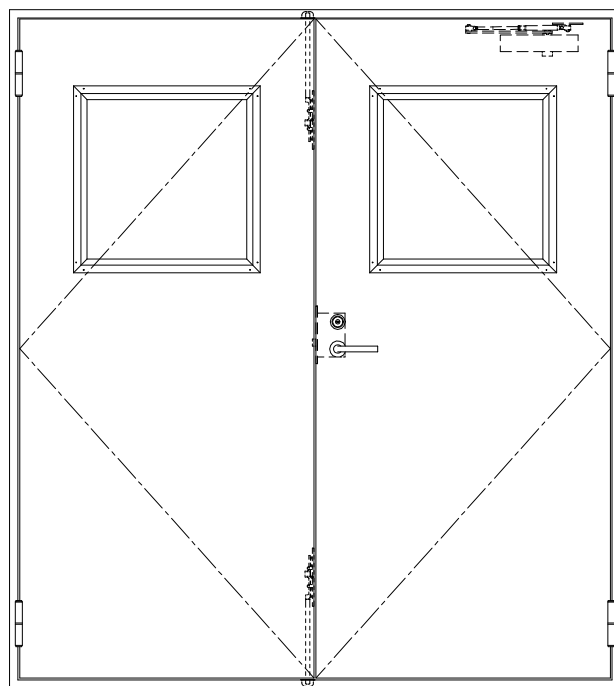

SUS枠

作 図 縮 尺	
正 面 図	1 / 1
水 平 断 面 図	2.5 / 1
垂 直 断 面 図	2.5 / 1

SUNWIZZ

品名： ステンレスドア

型名： DSU40 (V1.1) ・両開-F0-4方 ノット (下枠SUS製)

DSU40-11WR000-A0-2203