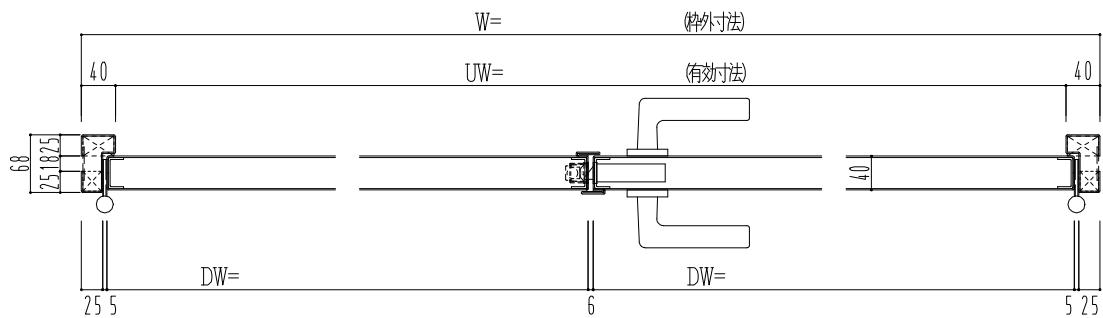

SUS枠

作 図 縮 尺	
正 面 図	1 / 1
水 平 断 面 図	2.5 / 1
垂 直 断 面 図	2.5 / 1

SUNWIZZ

品名： ステンレスドア

型名： DSU40 (V1.1) ・両開-F0-4方 ノット (下枠SUS製)

DSU40-11WR000-A0-2203