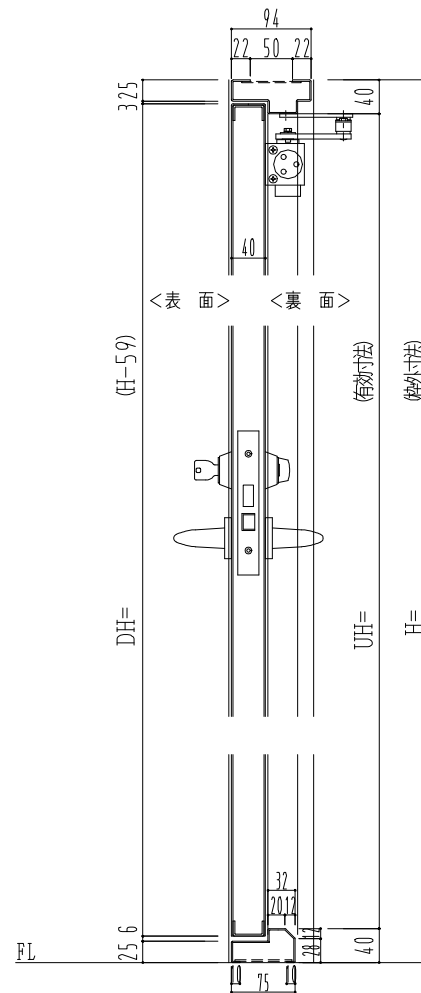

SUS枠

作図縮尺	
正面図	1/1
水平断面図	2.5/1
垂直断面図	2.5/1

SUNWIZZ

品名: ステンレスドア

型名: DSU40 (V1.1)・両開-F0-4方 ノット (下枠SUS製)

DSU40-11WR0000-B0-2203