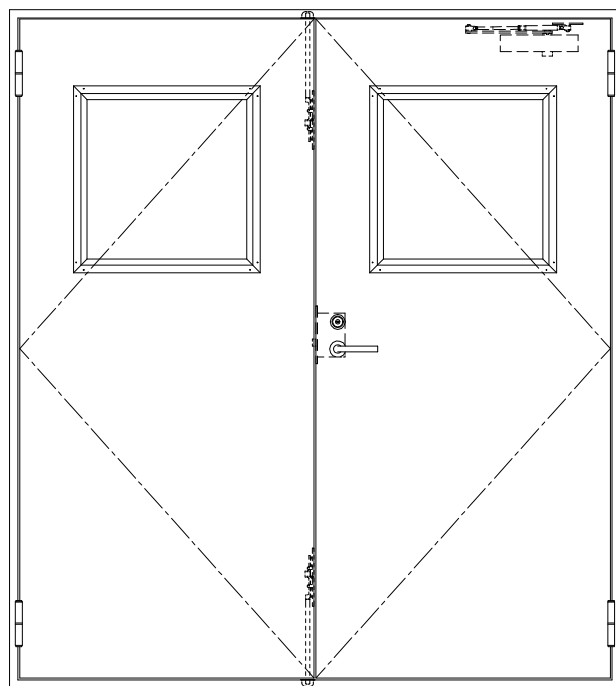

SUS枠

作図縮尺	
正面図	1/1
水平断面図	2.5/1
垂直断面図	2.5/1

SUNWIZZ

品名: ステンレスドア

型名: DSU40 (V1.1)・両開-F0-4方 ノット (下枠SUS製)

DSU40-11WR0000-B0-2203