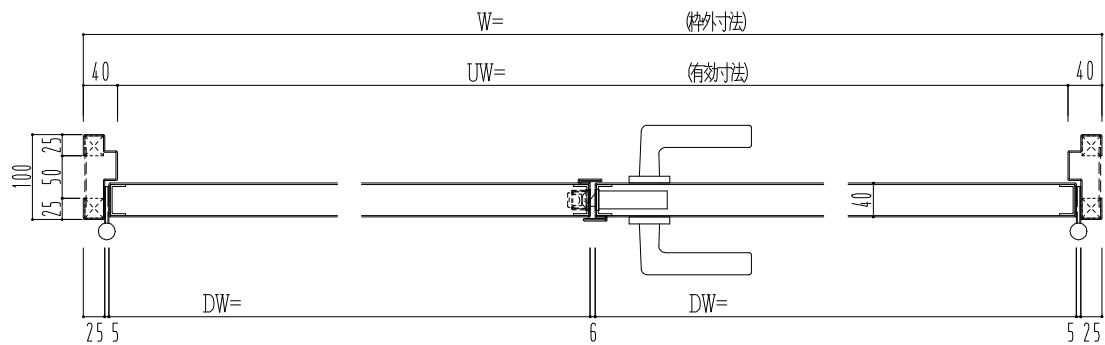

SUS枠

作図縮尺	
正面図	1/1
水平断面図	2.5/1
垂直断面図	2.5/1

SUNWIZZ

品名: ステンレスドア

型名: DSU40 (V1.1)・両開-F0-4方 ノット (下枠SUS製)

DSU40-11WR0000-B0-2203