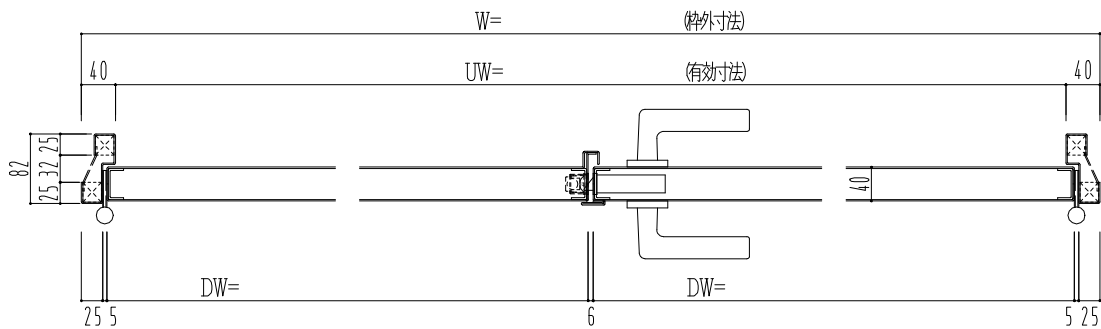

SUS枠

作 図 縮 尺	
正 面 図	1 / 1
水 平 断 面 図	2.5 / 1
垂 直 断 面 図	2.5 / 1

SUNWIZZ

品名： ステンレスドア

型名： DSU40 (V1.1) ・両開-F0-4方 ノット (下枠SUS製)

DSU40-11WR0000-C0-2203