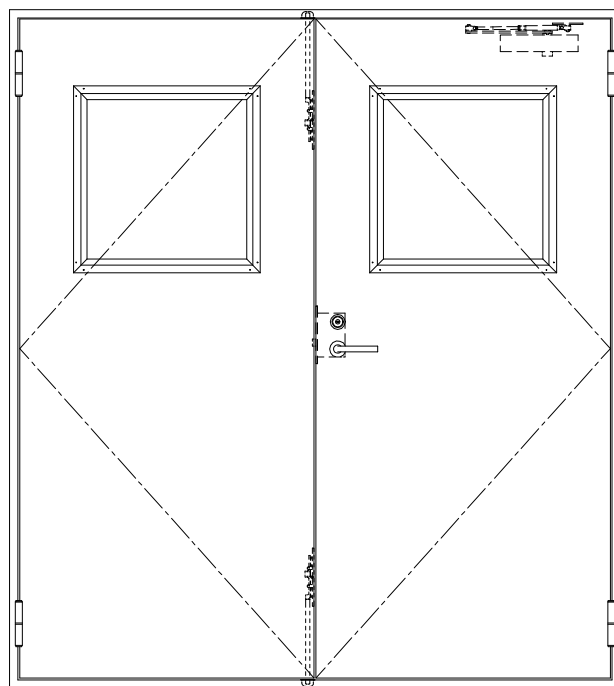

SUS枠

作 図 縮 尺	
正 面 図	1 / 1
水 平 断 面 図	2.5 / 1
垂 直 断 面 図	2.5 / 1

SUNWIZZ

品名： ステンレスドア

型名： DSU40 (V1.1) ・両開-F0-4方 ノット (下枠SUS製)

DSU40-11WR0000-C0-2203