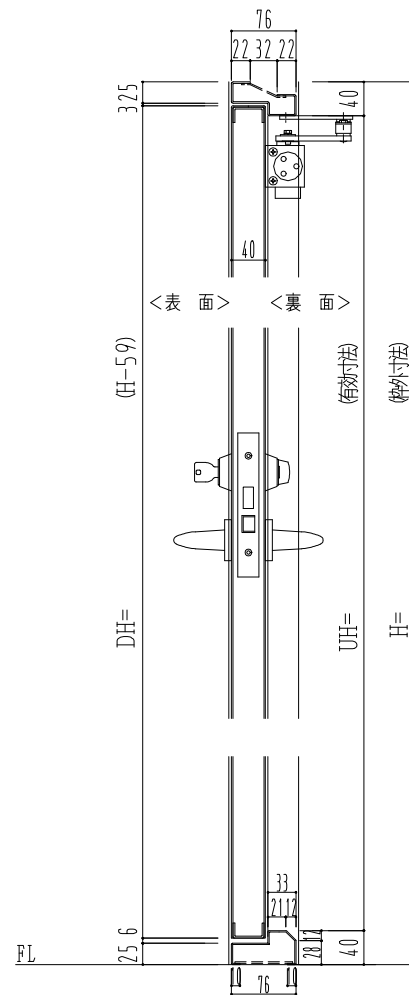

SUS枠

作 図 縮 尺	
正 面 図	1 / 1
水 平 断 面 図	2.5 / 1
垂 直 断 面 図	2.5 / 1

SUNWIZZ

品名： ステンレスドア

型名： DSU40 (V1.1) ・両開-F0-4方 ノット (下枠SUS製)

DSU40-11WR0000-C0-2203