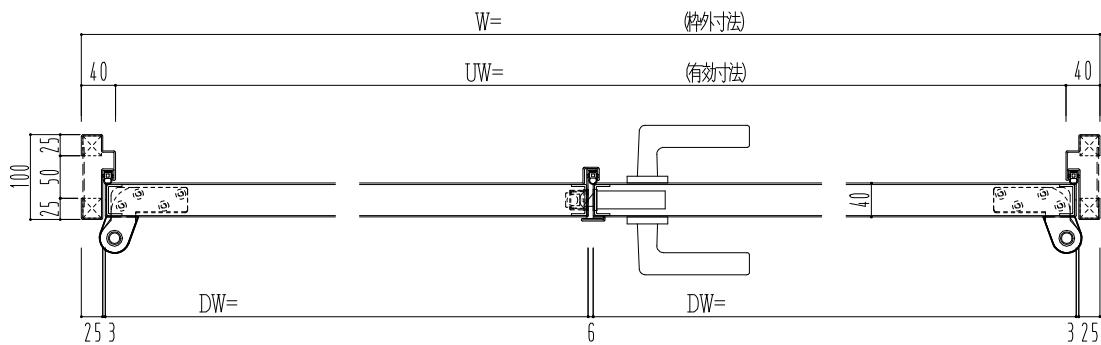

SUS枠

NEW STAR

ピボットヒンジ8C-5①T

作 図 縮 尺	
正 面 図	1 / 1
水 平 断 面 図	2.5 / 1
垂 直 断 面 図	2.5 / 1

SUNWIZZ

品名： ステンレスドア

型名： DSU40 (V1.1)・両開-F0-4方 セミ・アタイト (下枠SUS製)

DSU40-11WR00S0-P-B1-2203