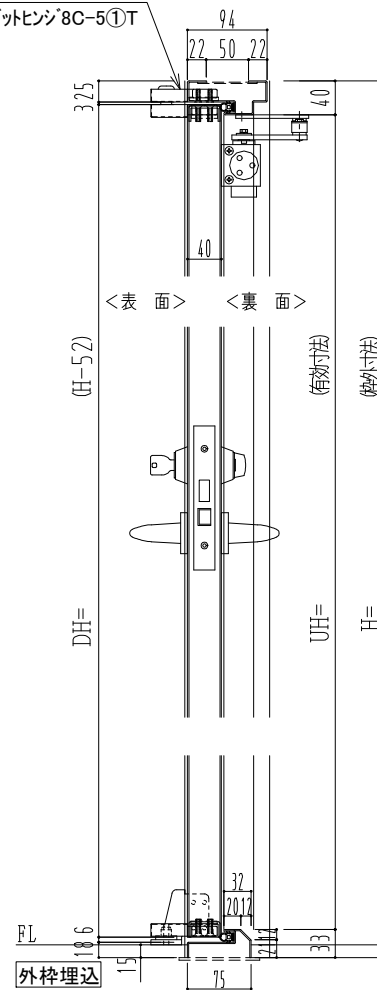

SUS枠

NEW STAR

ピボットヒンジ8C-5①T

作 図 縮 尺	
正 面 図	1 / 1
水 平 断 面 図	2.5 / 1
垂 直 断 面 図	2.5 / 1

SUNWIZZ

品名： ステンレスドア

型名： DSU40 (V1.1)・両開-F0-4方 セミ・アタイト (下枠SUS製)

DSU40-11WR00S0-P-B1-2203