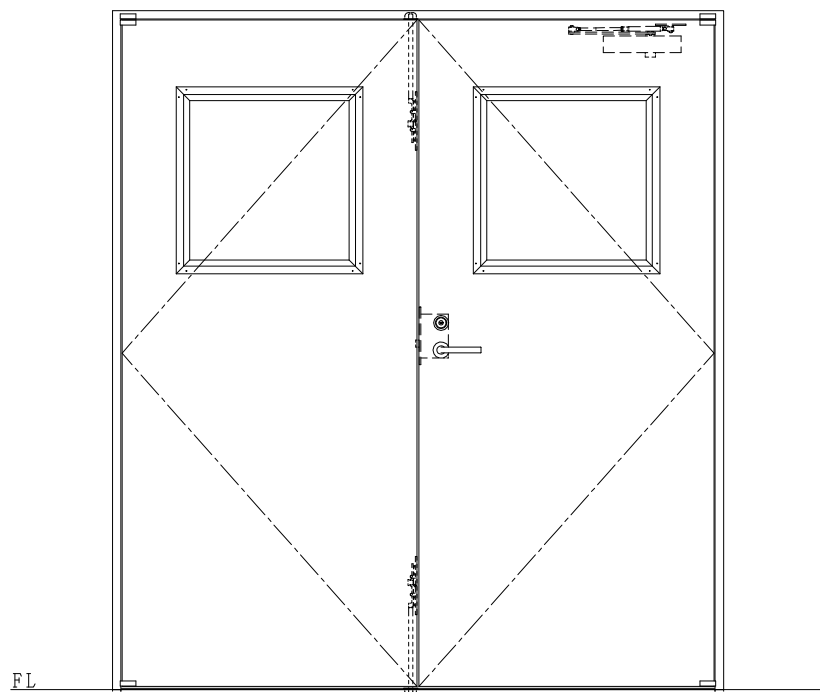

SUS枠

NEW STAR

ピボットヒンジ8C-5①T

作 図 縮 尺	
正 面 図	1 / 1
水 平 断 面 図	2.5 / 1
垂 直 断 面 図	2.5 / 1

SUNWIZZ

品名： ステンレスドア

型名： DSU40 (V1.1)・両開-F0-4方 セミ・アタイト (下枠SUS製)

DSU40-11WR00S0-P-B1-2203