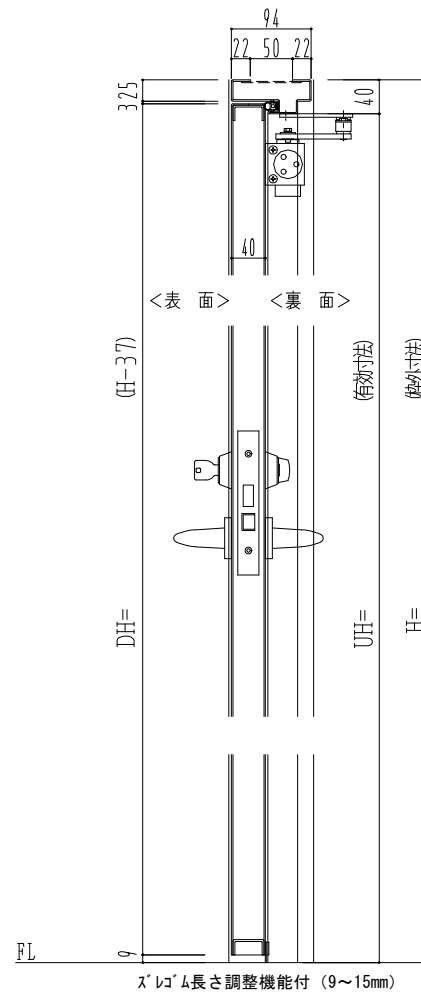

SUS枠

| 作図縮尺 | |
|-------|-------|
| 正面図 | 1/1 |
| 水平断面図 | 2.5/1 |
| 垂直断面図 | 2.5/1 |

SUNWIZZ

品名: ステンレスドア

型名: DSU40 (V1.1)・両開-F0-3方 スレタイト

DSU40-11WR00Z0-B1-2203