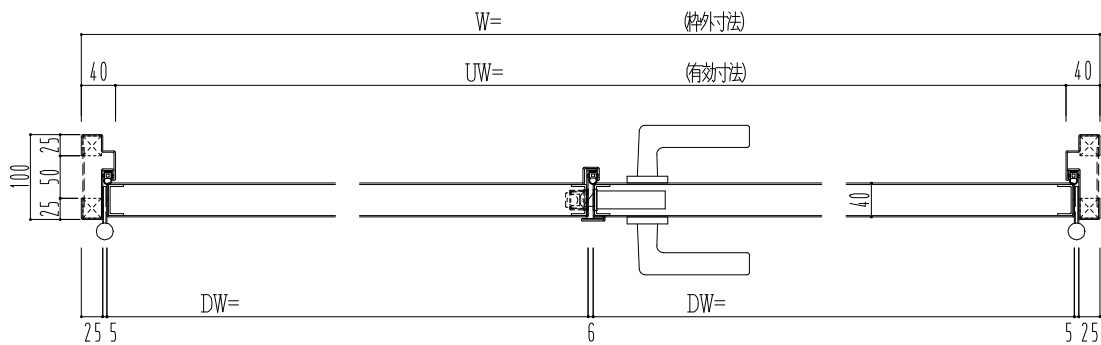

SUS枠

| 作図縮尺 | |
|-------|-------|
| 正面図 | 1/1 |
| 水平断面図 | 2.5/1 |
| 垂直断面図 | 2.5/1 |

SUNWIZZ

品名: ステンレスドア

型名: DSU40 (V1.1)・両開-F0-3方 スレタイト

DSU40-11WR00Z0-B1-2203