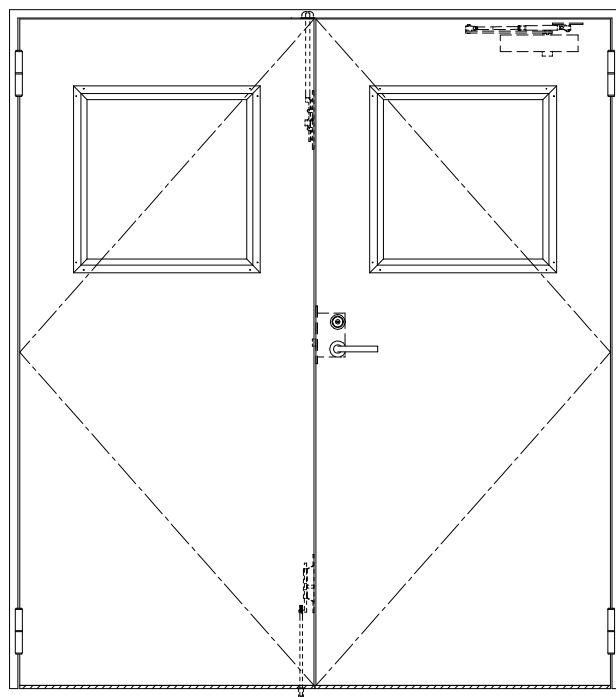

SUS枠

| 作図縮尺 | |
|-------|-------|
| 正面図 | 1/1 |
| 水平断面図 | 2.5/1 |
| 垂直断面図 | 2.5/1 |

SUNWIZZ

品名: ステンレスドア

型名: DSU40 (V1.1)・両開-F0-3方 スレタイト

DSU40-11WR00Z0-B1-2203