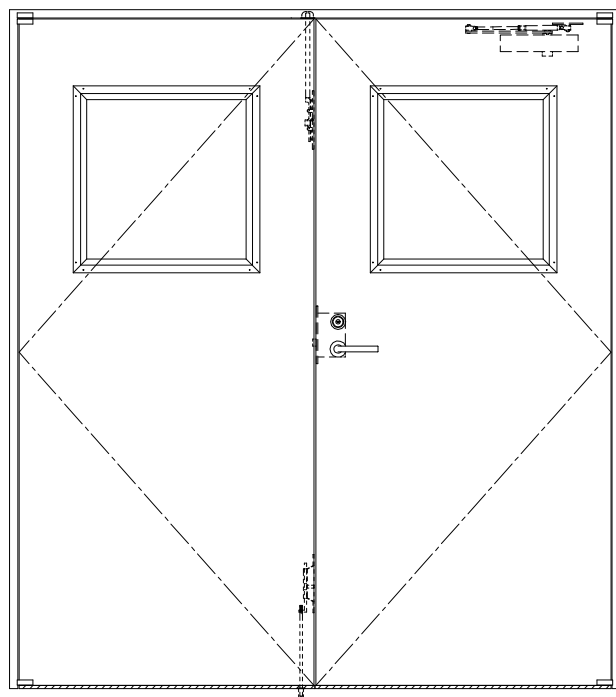

SUS枠

作 図 縮 尺	
正 面 図	1 / 1
水 平 断 面 図	2.5 / 1
垂 直 断 面 図	2.5 / 1

SUNWIZZ

品名： ステンレスドア

型名： DSU40 (V1.1) ・両開-F0-3方 スレタイト

DSU40-11WR00Z0-P-C0-2203