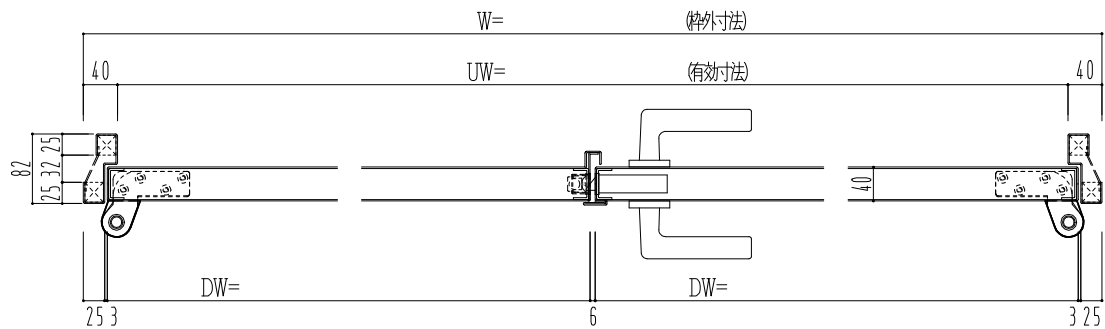

SUS枠

作 図 縮 尺	
正 面 図	1 / 1
水 平 断 面 図	2.5 / 1
垂 直 断 面 図	2.5 / 1

SUNWIZZ

品名： ステンレスドア

型名： DSU40 (V1.1) ・両開-F0-3方 スレタイト

DSU40-11WR00Z0-P-C0-2203