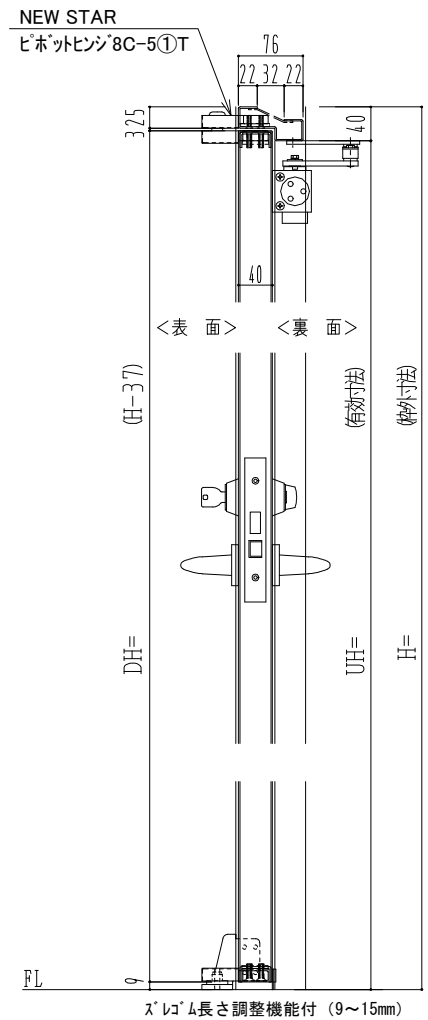

SUS枠

作 図 縮 尺	
正 面 図	1 / 1
水 平 断 面 図	2.5 / 1
垂 直 断 面 図	2.5 / 1

SUNWIZZ

品名： ステンレスドア

型名： DSU40 (V1.1) ・両開-F0-3方 スレタイト

DSU40-11WR00Z0-P-C0-2203