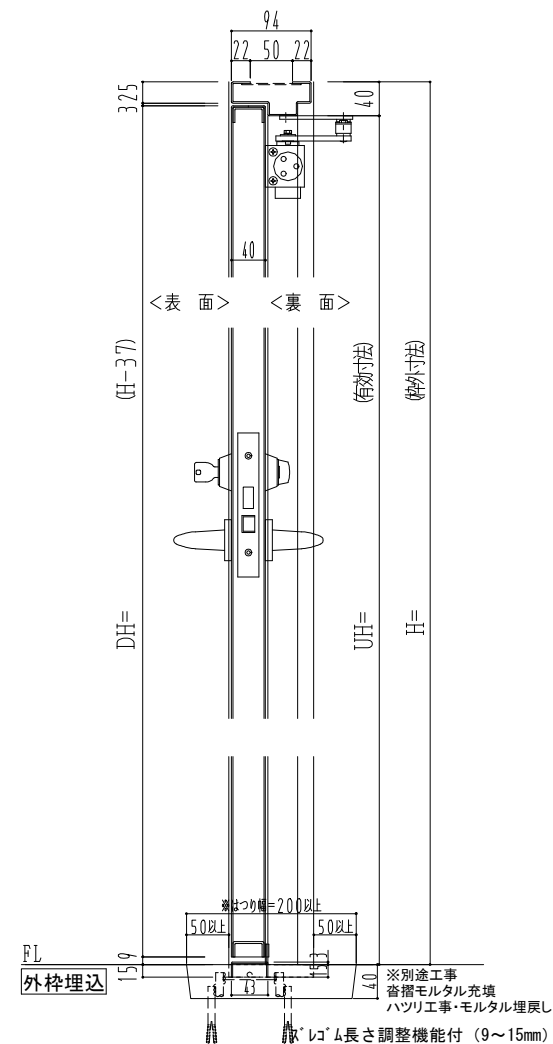

SUS枠

| 作図縮尺 | |
|-------|-------|
| 正面図 | 1/1 |
| 水平断面図 | 2.5/1 |
| 垂直断面図 | 2.5/1 |

| | | | |
|---------|-------------|--------------------------------|------------------------|
| SUNWIZZ | 品名: ステンレスドア | 型名: DSU40 (V1.1)・両開-F0-3方 スレイト | DSU40-11WR00Z1-B0-2203 |
|---------|-------------|--------------------------------|------------------------|