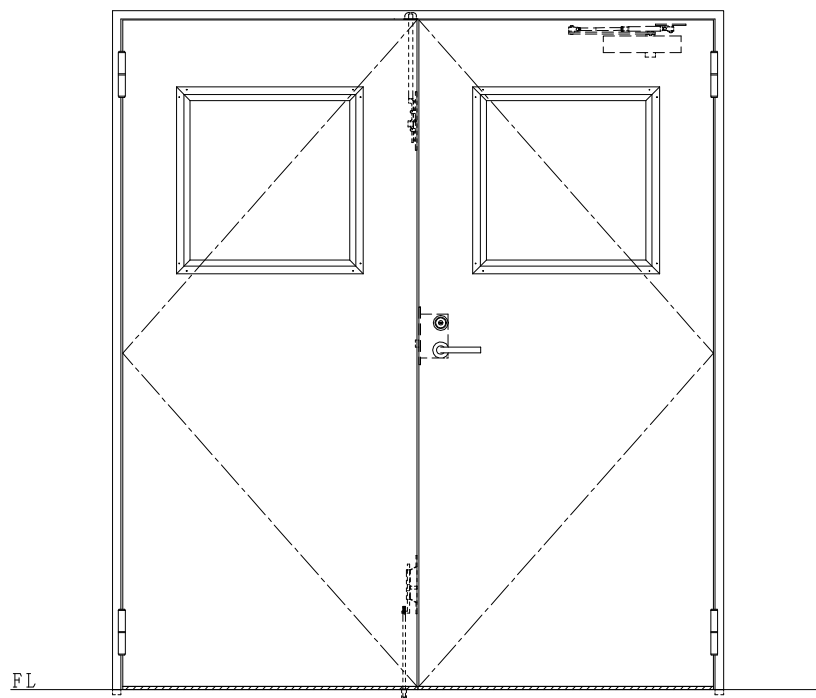

SUS枠

| 作図縮尺 | |
|-------|-------|
| 正面図 | 1/1 |
| 水平断面図 | 2.5/1 |
| 垂直断面図 | 2.5/1 |

| | | | |
|---------|-------------|--------------------------------|------------------------|
| SUNWIZZ | 品名: ステンレスドア | 型名: DSU40 (V1.1)・両開-F0-3方 スレイト | DSU40-11WR00Z1-B0-2203 |
|---------|-------------|--------------------------------|------------------------|