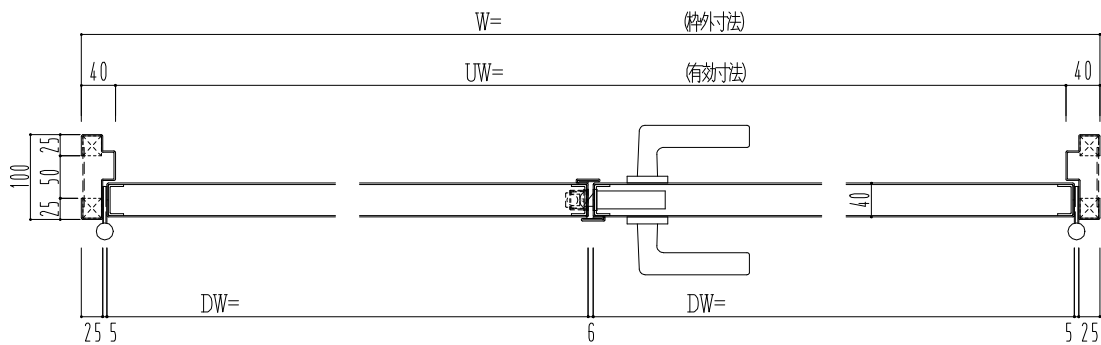

SUS枠

| 作図縮尺 | |
|-------|-------|
| 正面図 | 1/1 |
| 水平断面図 | 2.5/1 |
| 垂直断面図 | 2.5/1 |

| | | | |
|---------|-------------|--------------------------------|------------------------|
| SUNWIZZ | 品名: ステンレスドア | 型名: DSU40 (V1.1)・両開-F0-3方 スレイト | DSU40-11WR00Z1-B0-2203 |
|---------|-------------|--------------------------------|------------------------|