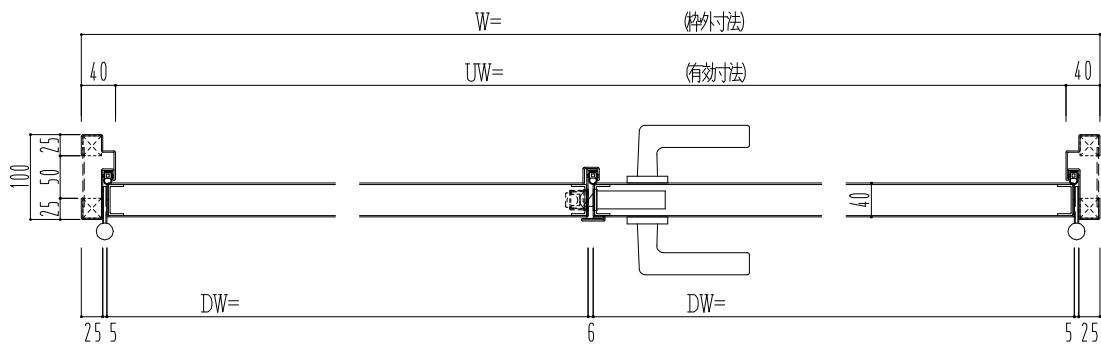

SUS枠

作図縮尺	
正面図	1/1
水平断面図	2.5/1
垂直断面図	2.5/1

SUNWIZZ	品名: ステンレスドア	型名: DSU40 (V1.1)・両開-F0-3方 スレイト	DSU40-11WR00Z1-B1-2203
---------	-------------	--------------------------------	------------------------