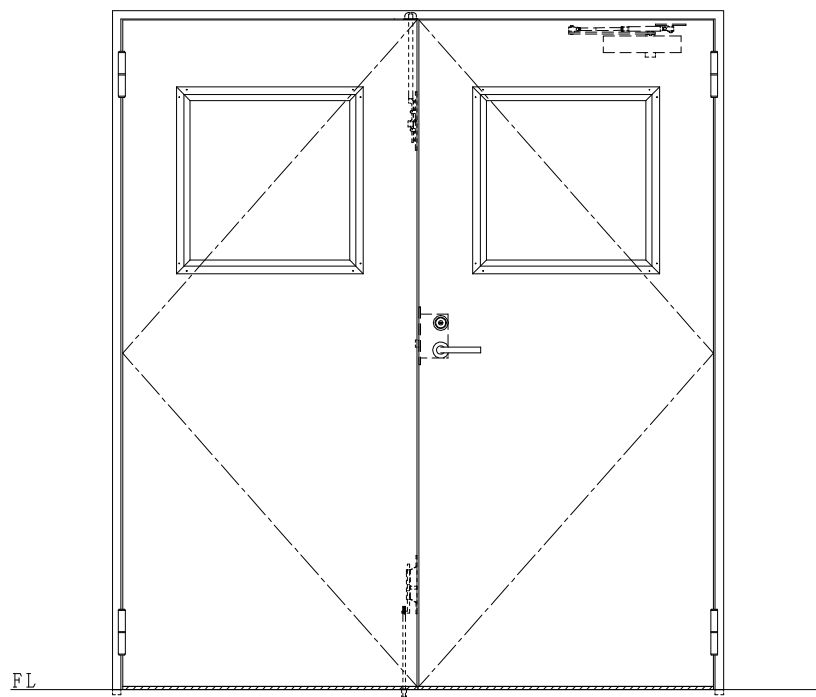

SUS枠

作図縮尺	
正面図	1/1
水平断面図	2.5/1
垂直断面図	2.5/1

SUNWIZZ	品名: ステンレスドア	型名: DSU40 (V1.1)・両開-F0-3方 スレイト	DSU40-11WR00Z1-B1-2203
---------	-------------	--------------------------------	------------------------