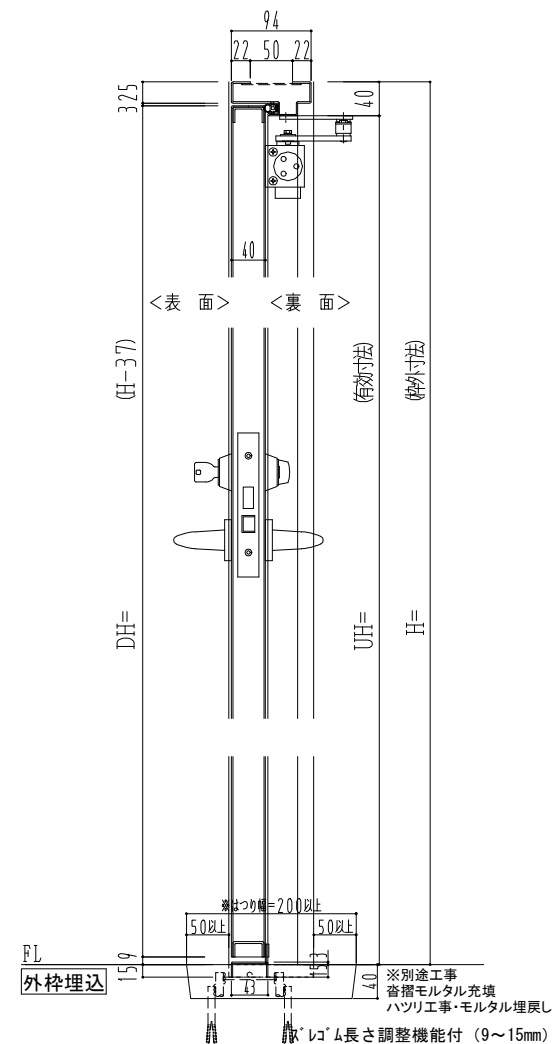

SUS枠

作図縮尺	
正面図	1/1
水平断面図	2.5/1
垂直断面図	2.5/1

SUNWIZZ	品名: ステンレスドア	型名: DSU40 (V1.1)・両開-F0-3方 スレイト	DSU40-11WR00Z1-B1-2203
---------	-------------	--------------------------------	------------------------