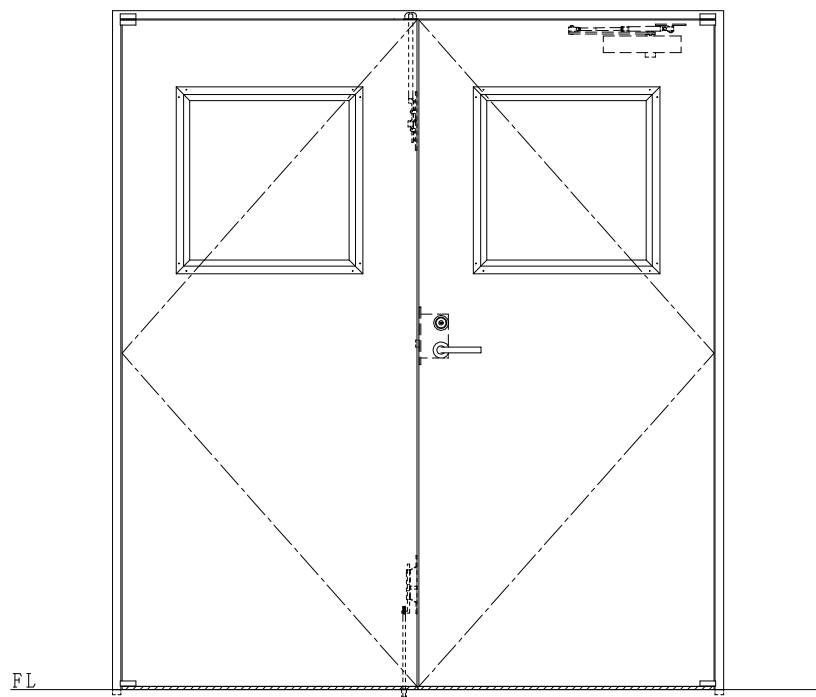

SUS枠

| 作図縮尺 | |
|-------|-------|
| 正面図 | 1/1 |
| 水平断面図 | 2.5/1 |
| 垂直断面図 | 2.5/1 |

SUNWIZZ

品名: ステンレスドア

型名: DSU40 (V1.1)・両開-F0-3方 スレイト

DSU40-11WR00Z1-P-C0-2203