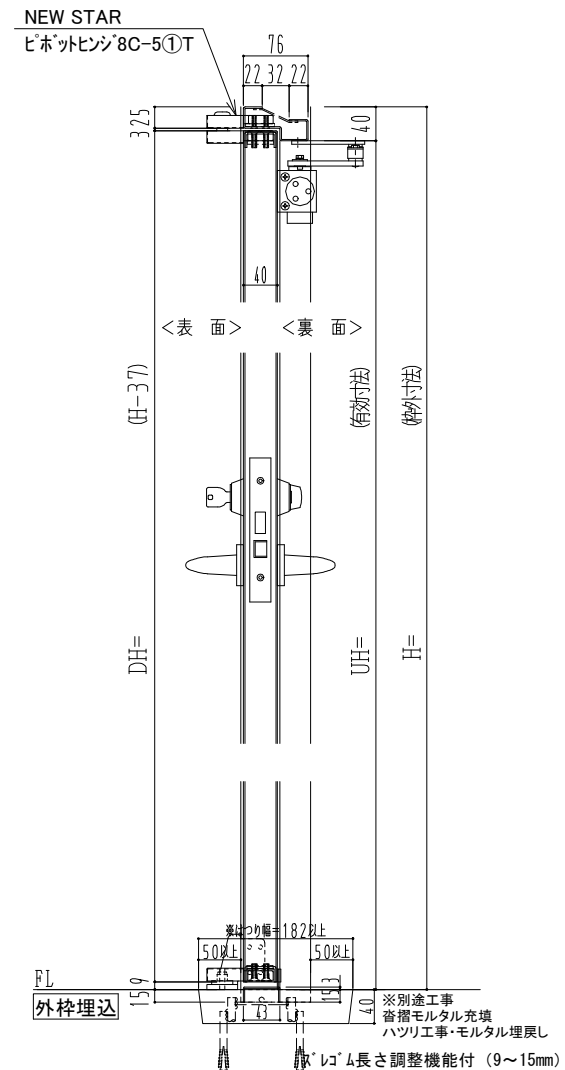

SUS枠

| 作図縮尺 | |
|-------|-------|
| 正面図 | 1/1 |
| 水平断面図 | 2.5/1 |
| 垂直断面図 | 2.5/1 |

SUNWIZZ

品名: ステンレスドア

型名: DSU40 (V1.1)・両開-F0-3方 スレイト

DSU40-11WR00Z1-P-C0-2203