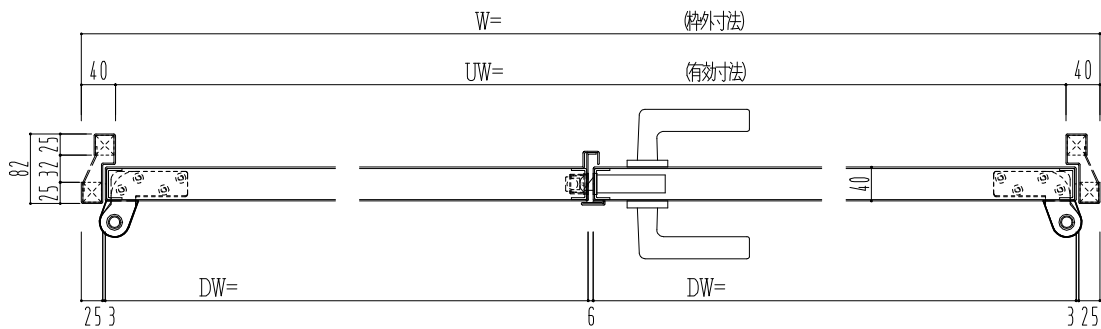

SUS枠

| 作図縮尺 | |
|-------|-------|
| 正面図 | 1/1 |
| 水平断面図 | 2.5/1 |
| 垂直断面図 | 2.5/1 |

SUNWIZZ

品名: ステンレスドア

型名: DSU40 (V1.1)・両開-F0-3方 スレイト

DSU40-11WR00Z1-P-C0-2203