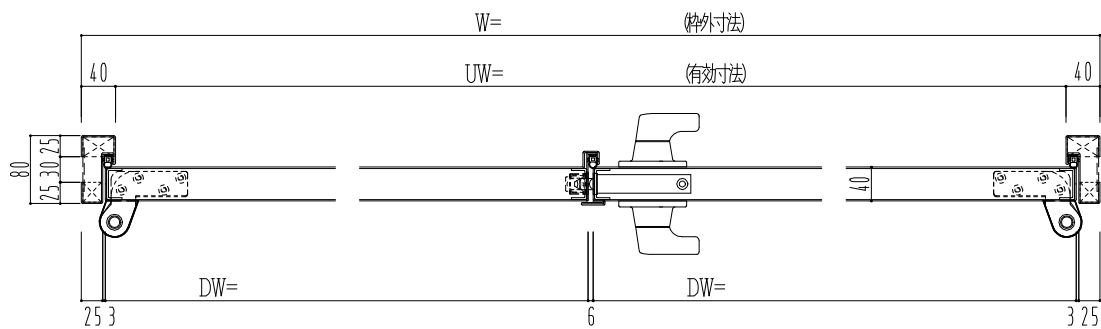

SUS枠

NEW STAR
 ピボットヒンジ8C-5①T

作図縮尺	
正面図	1/1
水平断面図	2.5/1
垂直断面図	2.5/1

SUNWIZZ

品名: ステンレスドア

型名: DSU40 (V1.1)・両開-F3M-4方 エアタイト (下枠SUS製)

DSU40-11WR3MA0-P-A1-2203