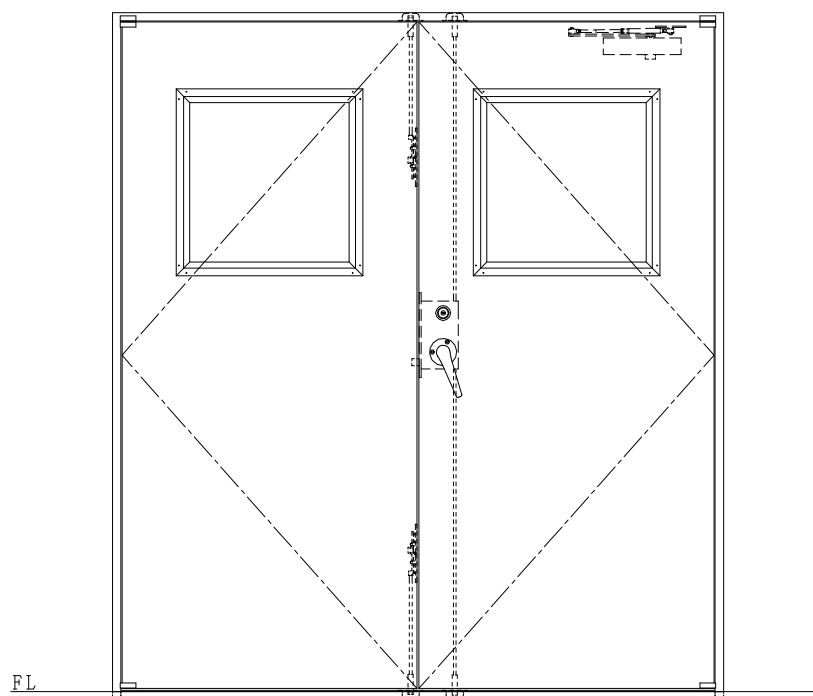

SUS枠

NEW STAR
 ピボットヒンジ8C-5①T

作図縮尺	
正面図	1/1
水平断面図	2.5/1
垂直断面図	2.5/1

SUNWIZZ

品名: ステンレスドア

型名: DSU40 (V1.1)・両開-F3M-4方 エアタイト (下枠SUS製)

DSU40-11WR3MA0-P-A1-2203