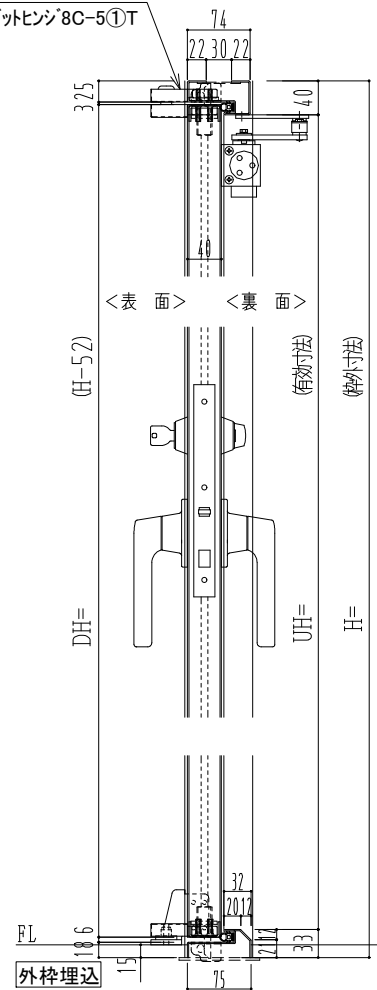

SUS枠

NEW STAR
 ピボットヒンジ8C-5①T

作図縮尺	
正面図	1/1
水平断面図	2.5/1
垂直断面図	2.5/1

SUNWIZZ

品名: ステンレスドア

型名: DSU40 (V1.1)・両開-F3M-4方 エアタイト (下枠SUS製)

DSU40-11WR3MA0-P-A1-2203