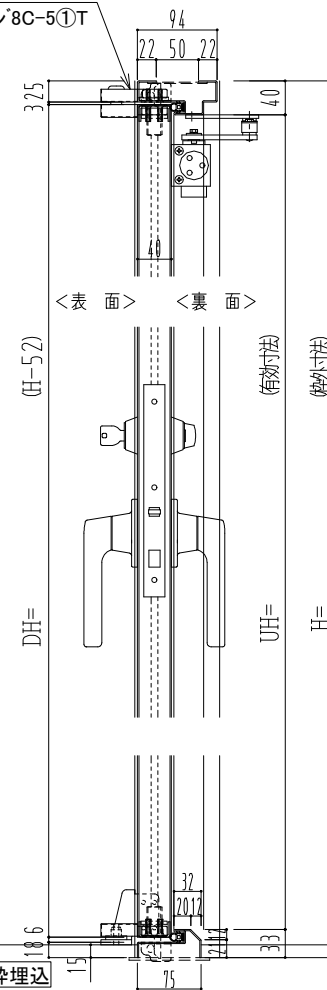

SUS枠

NEW STAR
 ピボットヒンジ8C-5①T

作図縮尺	
正面図	1/1
水平断面図	2.5/1
垂直断面図	2.5/1

SUNWIZZ

品名: ステンレスドア

型名: DSU40 (V1.1)・両開-F3M-4方 エアタイト (下枠SUS製)

DSU40-11WR3MA0-P-B1-2203