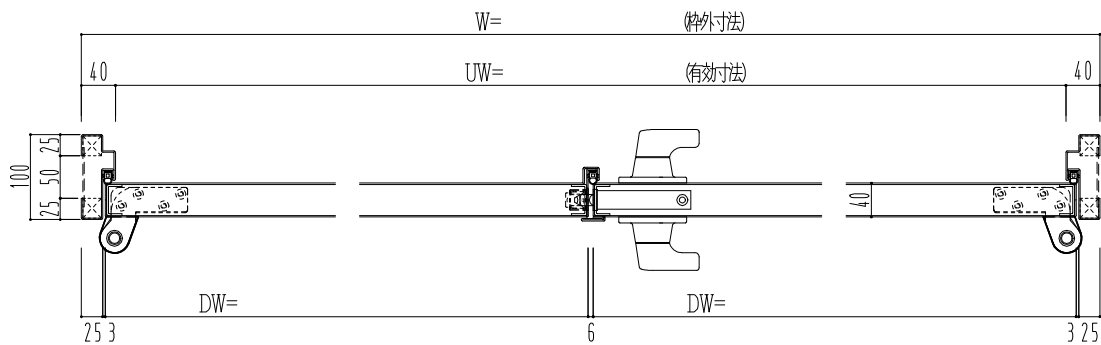

SUS枠

NEW STAR
 ピボットヒンジ8C-5①T

作図縮尺	
正面図	1/1
水平断面図	2.5/1
垂直断面図	2.5/1

SUNWIZZ

品名: ステンレスドア

型名: DSU40 (V1.1)・両開-F3M-4方 エアタイト (下枠SUS製)

DSU40-11WR3MA0-P-B1-2203