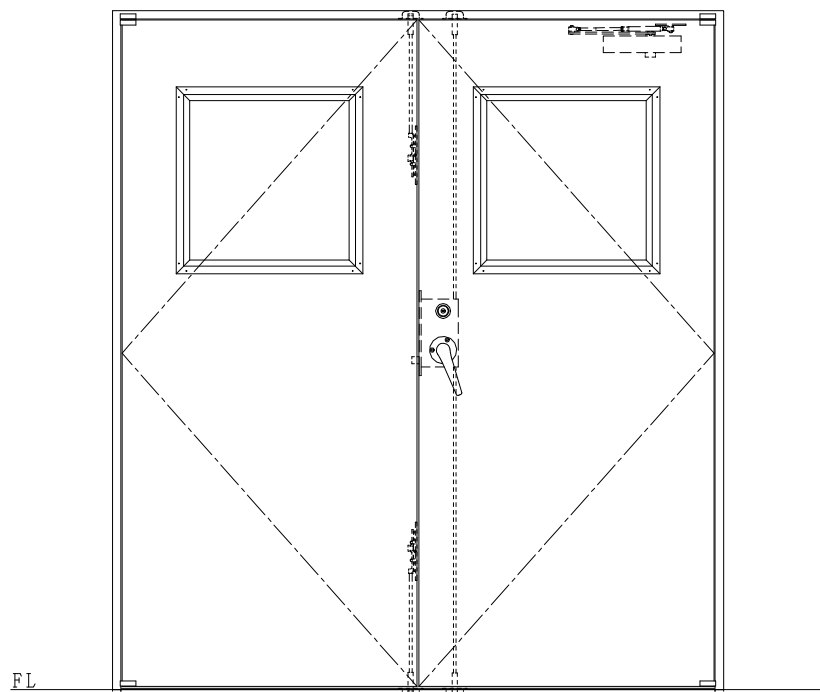

SUS枠

NEW STAR
 ピボットヒンジ8C-5①T

作図縮尺	
正面図	1/1
水平断面図	2.5/1
垂直断面図	2.5/1

SUNWIZZ

品名: ステンレスドア

型名: DSU40 (V1.1)・両開-F3M-4方 エアタイト (下枠SUS製)

DSU40-11WR3MA0-P-B1-2203