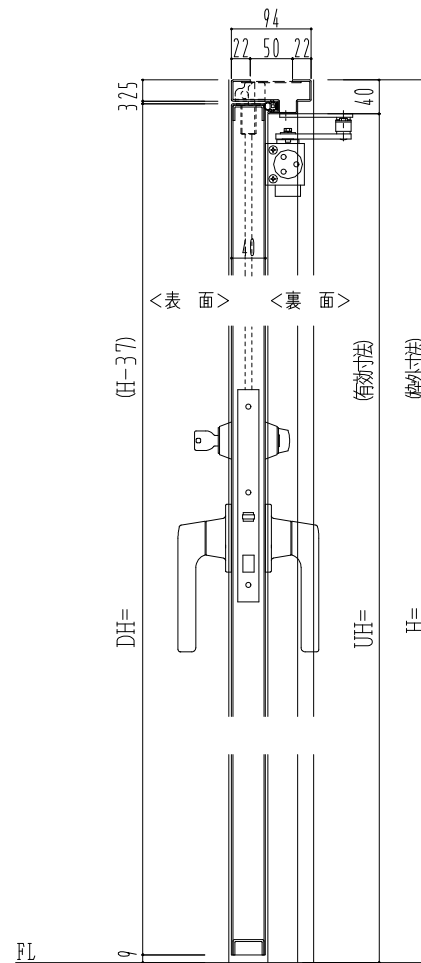

SUS枠

作図縮尺	
正面図	1 / 1
水平断面図	2.5 / 1
垂直断面図	2.5 / 1

SUNWIZZ

品名： ステンレスドア

型名： DSU40 (V1.1) ・両開-F3M-3方 ノット付

DSU40-11WR3MNO-B1-2203