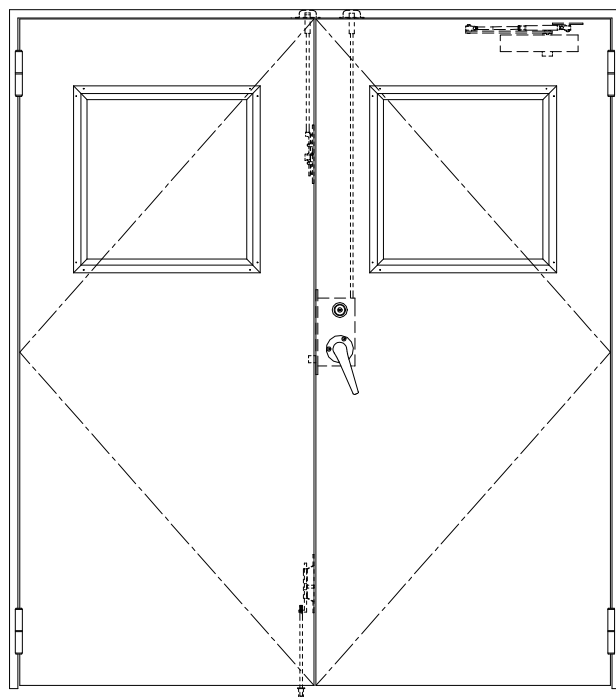

SUS枠

作図縮尺	
正面図	1 / 1
水平断面図	2.5 / 1
垂直断面図	2.5 / 1

SUNWIZZ

品名： ステンレスドア

型名： DSU40 (V1.1) ・両開-F3M-3方 ノット付

DSU40-11WR3MNO-B1-2203