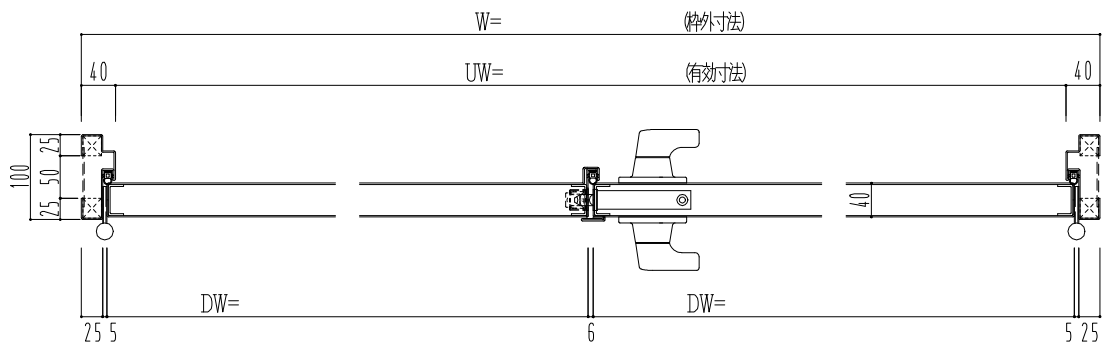

SUS枠

作図縮尺	
正面図	1 / 1
水平断面図	2.5 / 1
垂直断面図	2.5 / 1

SUNWIZZ

品名： ステンレスドア

型名： DSU40 (V1.1) ・両開-F3M-3方 ノット付

DSU40-11WR3MNO-B1-2203