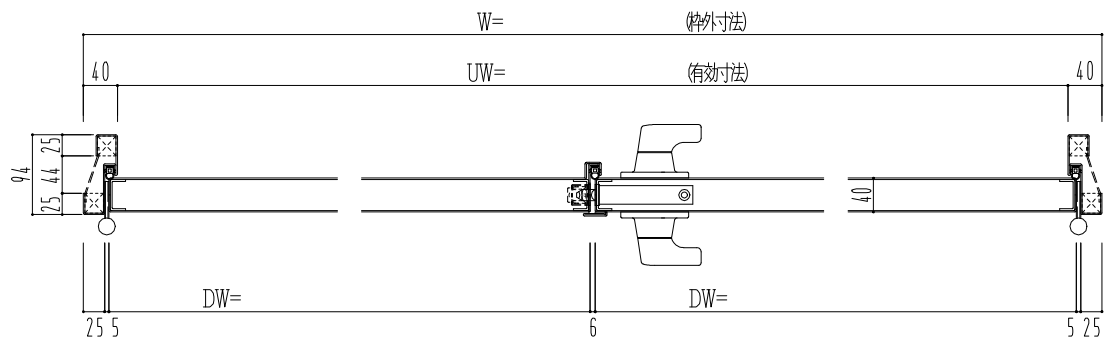

SUS枠

作図縮尺	
正面図	1 / 1
水平断面図	2.5 / 1
垂直断面図	2.5 / 1

SUNWIZZ

品名: ステンレスドア

型名: DSU40 (V1.1)・両開-F3M-3方 ノット付

DSU40-11WR3MNO-C1-2203