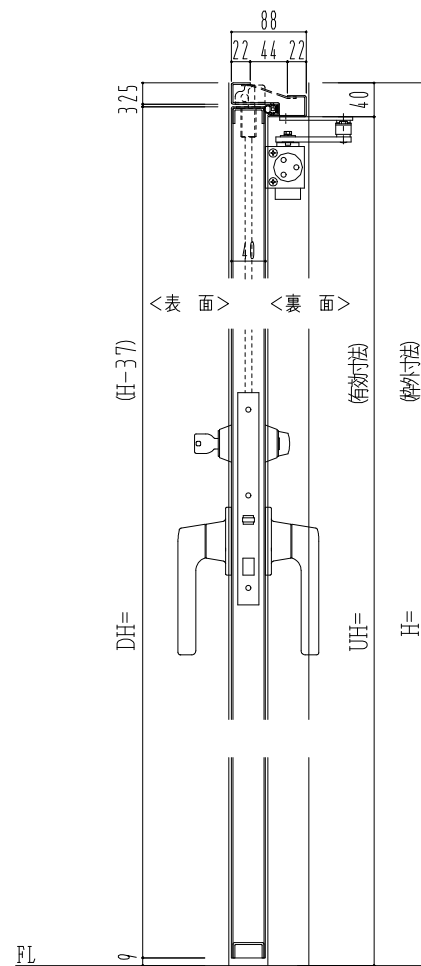

SUS枠

作図縮尺	
正面図	1 / 1
水平断面図	2.5 / 1
垂直断面図	2.5 / 1

SUNWIZZ

品名: ステンレスドア

型名: DSU40 (V1.1)・両開-F3M-3方 ノット付

DSU40-11WR3MNO-C1-2203