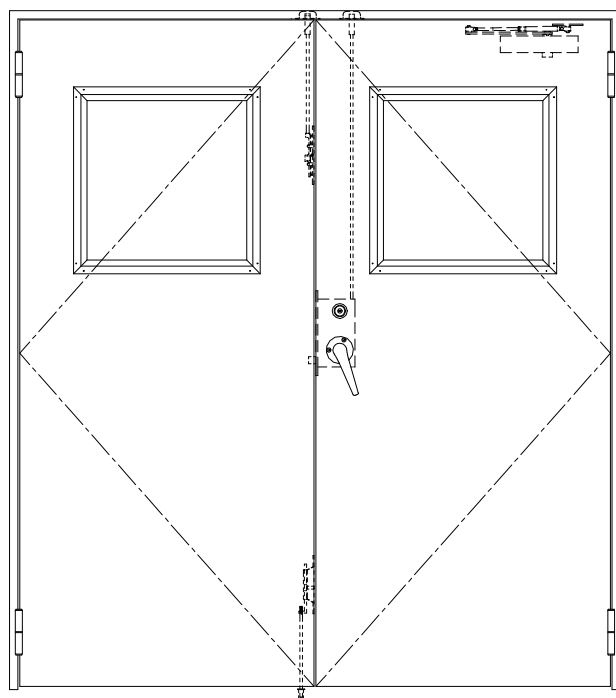

SUS枠

作図縮尺	
正面図	1 / 1
水平断面図	2.5 / 1
垂直断面図	2.5 / 1

SUNWIZZ

品名: ステンレスドア

型名: DSU40 (V1.1)・両開-F3M-3方 ノット付

DSU40-11WR3MNO-C1-2203