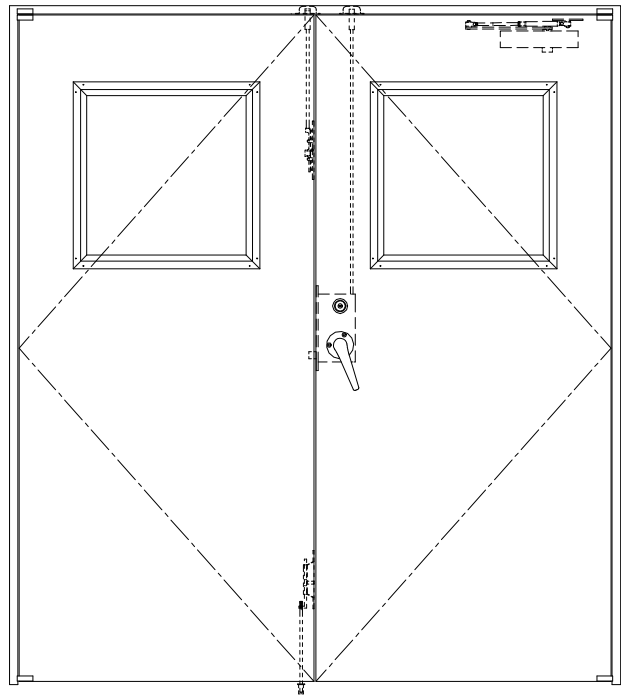

SUS枠

作 図 縮 尺	
正 面 図	1 / 1
水 平 断 面 図	2.5 / 1
垂 直 断 面 図	2.5 / 1

SUNWIZZ 品名: ステンレスドア 型名: DSU40 (V1.1)・両開-F3M-3方 ノット付 DSU40-11WR3MNO-P-C1-2203