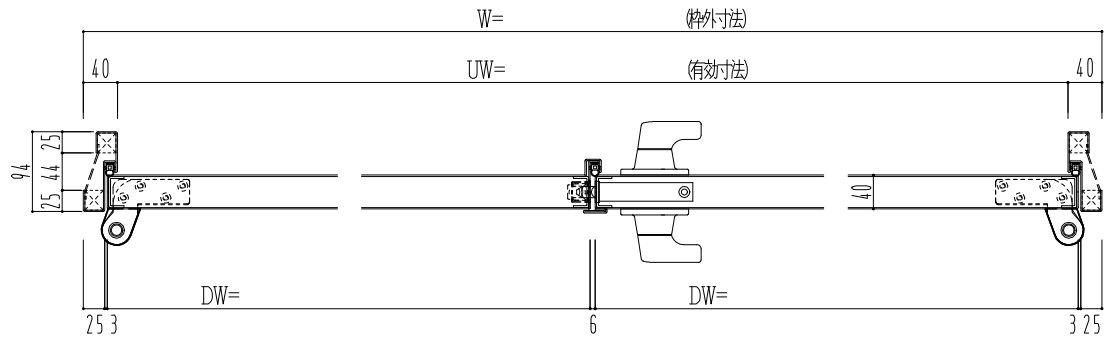

SUS枠

作 図 縮 尺	
正 面 図	1 / 1
水 平 断 面 図	2.5 / 1
垂 直 断 面 図	2.5 / 1

SUNWIZZ 品名: ステンレスドア 型名: DSU40 (V1.1)・両開-F3M-3方 ノット付 DSU40-11WR3MNO-P-C1-2203