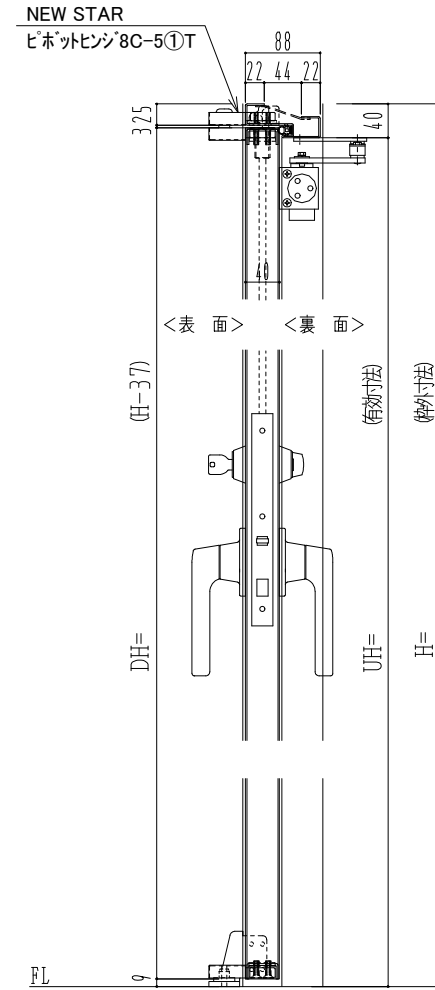

SUS枠

作 図 縮 尺	
正 面 図	1 / 1
水 平 断 面 図	2.5 / 1
垂 直 断 面 図	2.5 / 1

SUNWIZZ 品名: ステンレスドア 型名: DSU40 (V1.1)・両開-F3M-3方 ノット付 DSU40-11WR3MNO-P-C1-2203