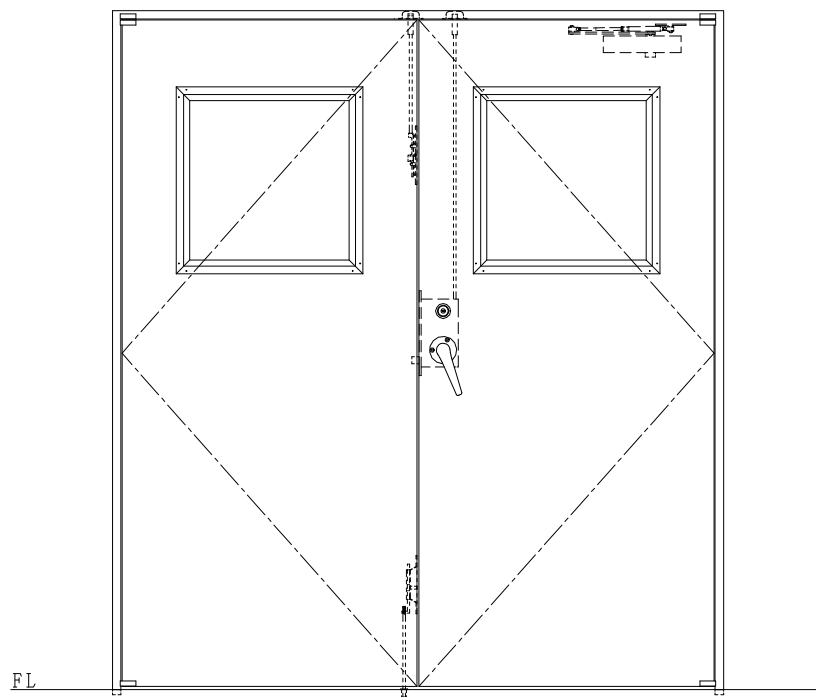

NEW STAR
 ピボットヒンジ 8C-5①T

作図縮尺	
正面図	1/1
水平断面図	2.5/1
垂直断面図	2.5/1

SUNWIZZ

品名: ステンレスドア

型名: DSU40 (V1.1)・両開-F3M-3方 ノット付

DSU40-11WR3MN1-P-C1-2203