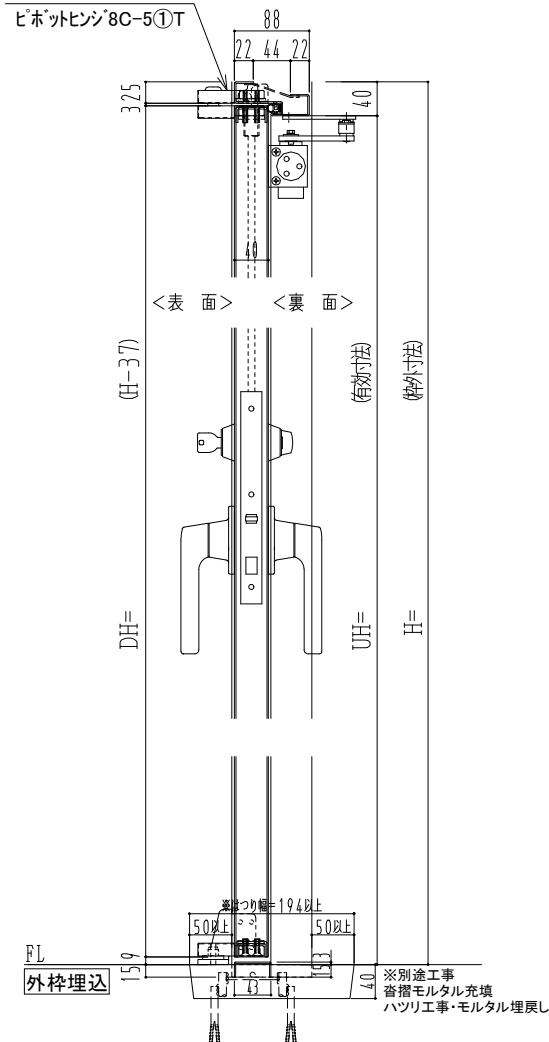

NEW STAR
 ピボットヒンジ 8C-5①T

作図縮尺	
正面図	1/1
水平断面図	2.5/1
垂直断面図	2.5/1

SUNWIZZ

品名: ステンレスドア

型名: DSU40 (V1.1)・両開-F3M-3方 ノット付

DSU40-11WR3MN1-P-C1-2203