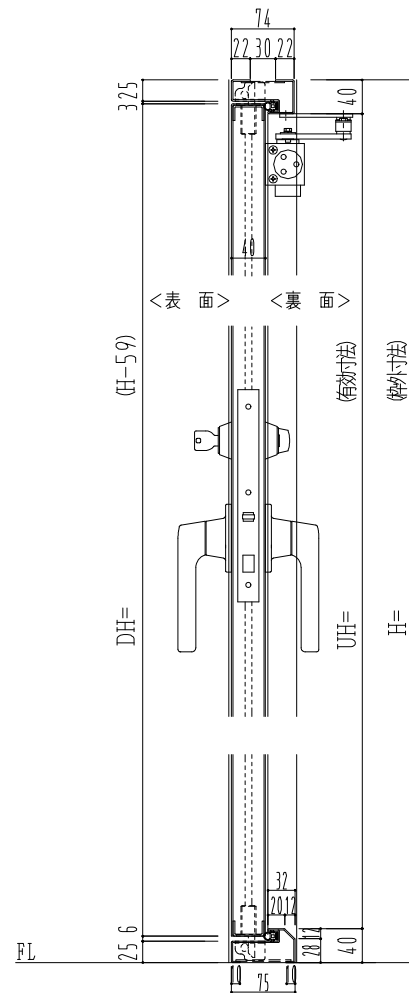

SUS枠

作図縮尺	
正面図	1 / 1
水平断面図	2.5 / 1
垂直断面図	2.5 / 1

SUNWIZZ

品名: ステンレスドア

型名: DSU40 (V1.1)・両開-F3M-4方 エアタイト (下枠SUS製)

DSU40-11WR3MU0-A1-2203