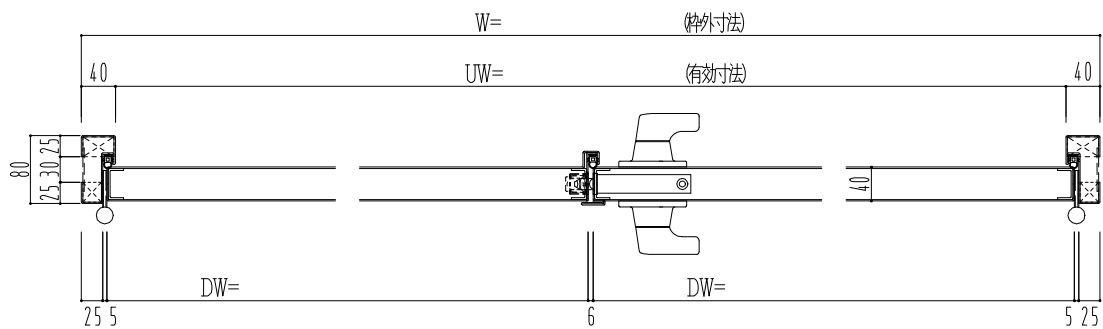

SUS枠

作図縮尺	
正面図	1 / 1
水平断面図	2.5 / 1
垂直断面図	2.5 / 1

SUNWIZZ

品名: ステンレスドア

型名: DSU40 (V1.1)・両開-F3M-4方 エアタイト (下枠SUS製)

DSU40-11WR3MU0-A1-2203