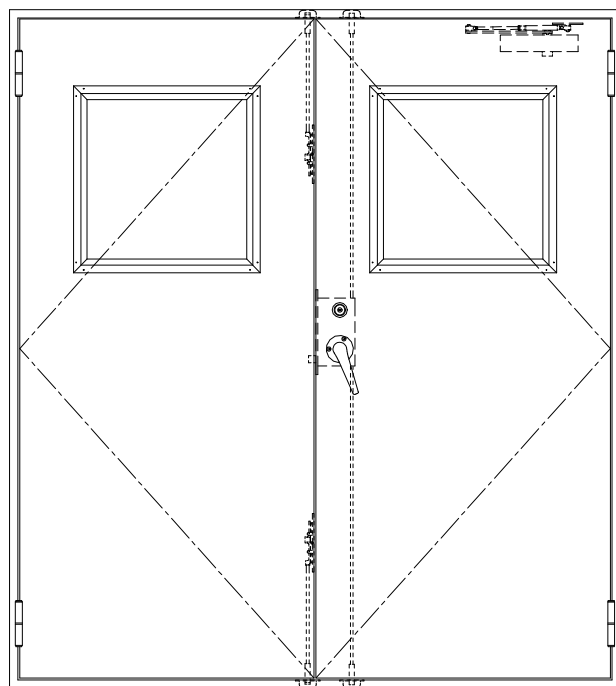

SUS枠

作図縮尺	
正面図	1 / 1
水平断面図	2.5 / 1
垂直断面図	2.5 / 1

SUNWIZZ

品名: ステンレスドア

型名: DSU40 (V1.1)・両開-F3M-4方 エアタイト (下枠SUS製)

DSU40-11WR3MU0-A1-2203