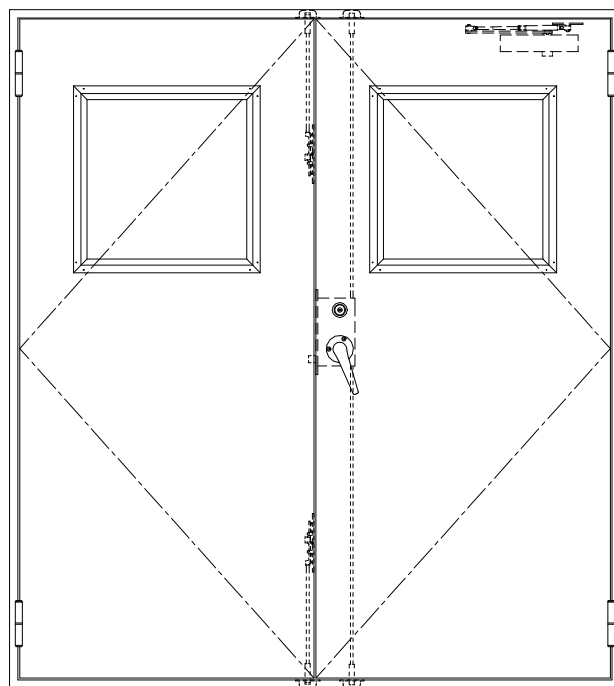

SUS枠

作 図 縮 尺	
正 面 図	1 / 1
水 平 断 面 図	2.5 / 1
垂 直 断 面 図	2.5 / 1

SUNWIZZ

品名： ステンレスドア

型名： DSU40 (V1.1) ・両開-F3M-4方 エアタイト (下枠SUS製)

DSU40-11WR3MU0-B1-2203