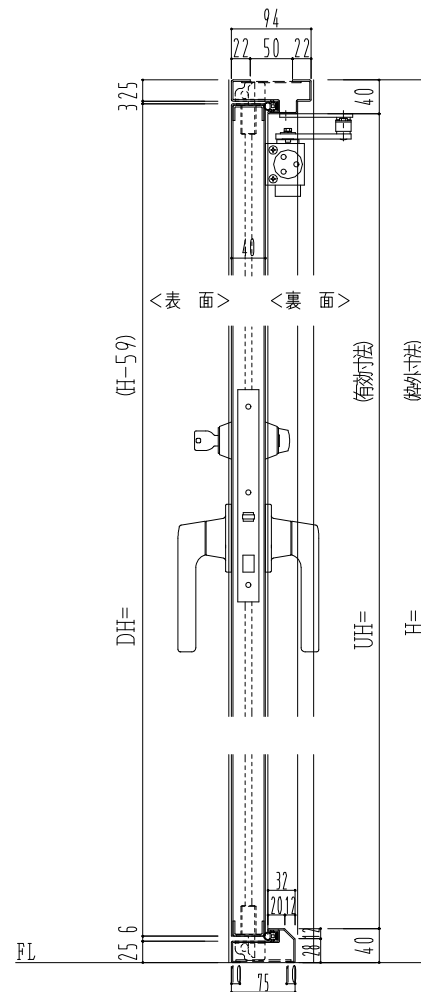

SUS枠

作 図 縮 尺	
正 面 図	1 / 1
水 平 断 面 図	2.5 / 1
垂 直 断 面 図	2.5 / 1

SUNWIZZ

品名： ステンレスドア

型名： DSU40 (V1.1) ・両開-F3M-4方 エアタイト (下枠SUS製)

DSU40-11WR3MU0-B1-2203