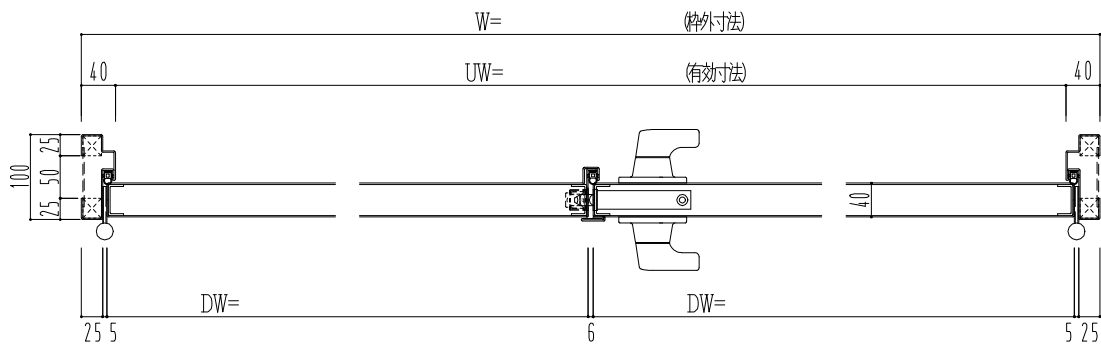

SUS枠

作 図 縮 尺	
正 面 図	1 / 1
水 平 断 面 図	2.5 / 1
垂 直 断 面 図	2.5 / 1

SUNWIZZ

品名： ステンレスドア

型名： DSU40 (V1.1) ・両開-F3M-4方 エアタイト (下枠SUS製)

DSU40-11WR3MU0-B1-2203