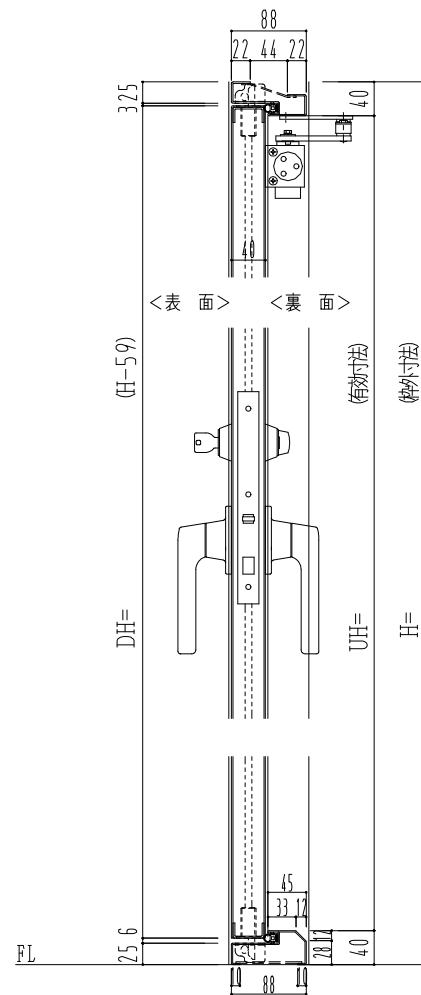

SUS枠

| 作図縮尺  |         |
|-------|---------|
| 正面図   | 1 / 1   |
| 水平断面図 | 2.5 / 1 |
| 垂直断面図 | 2.5 / 1 |

SUNWIZZ

品名: ステンレスドア

型名: DSU40 (V1.1)・両開-F3M-4方 エアタイト (下枠SUS製)

DSU40-11WR3MU0-C1-2203