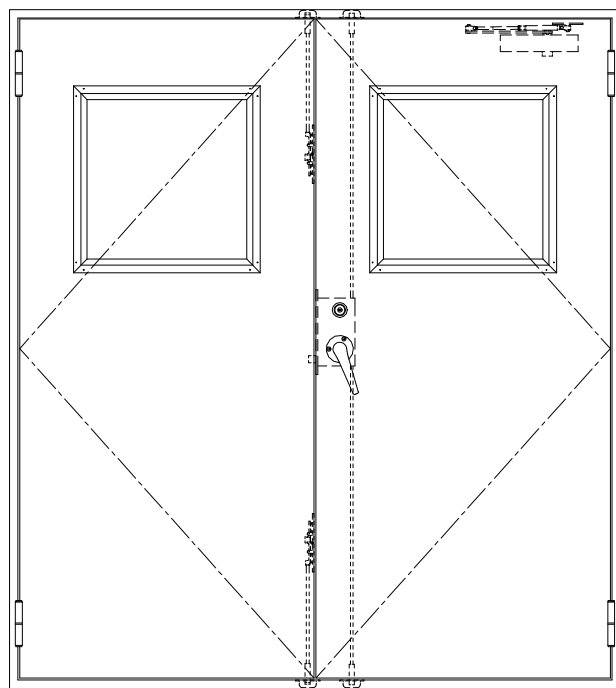

SUS枠

| 作図縮尺  |         |
|-------|---------|
| 正面図   | 1 / 1   |
| 水平断面図 | 2.5 / 1 |
| 垂直断面図 | 2.5 / 1 |

SUNWIZZ

品名: ステンレスドア

型名: DSU40 (V1.1)・両開-F3M-4方 エアタイト (下枠SUS製)

DSU40-11WR3MU0-C1-2203