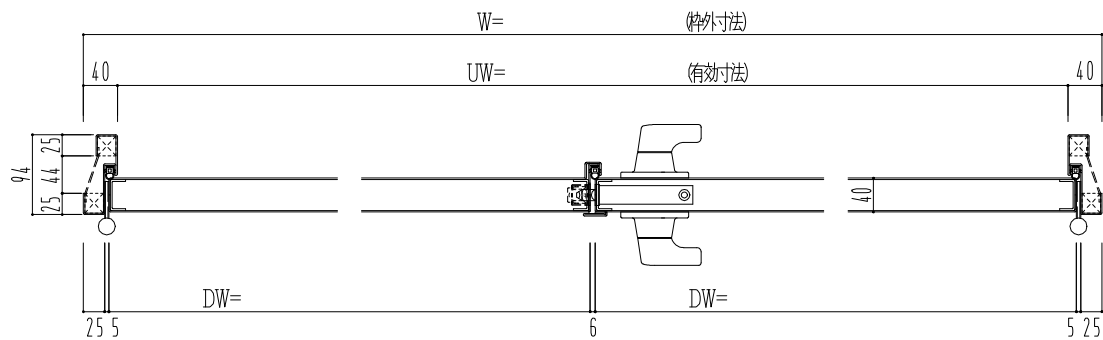

SUS枠

| 作図縮尺  |         |
|-------|---------|
| 正面図   | 1 / 1   |
| 水平断面図 | 2.5 / 1 |
| 垂直断面図 | 2.5 / 1 |

SUNWIZZ

品名: ステンレスドア

型名: DSU40 (V1.1)・両開-F3M-4方 エアタイト (下枠SUS製)

DSU40-11WR3MU0-C1-2203